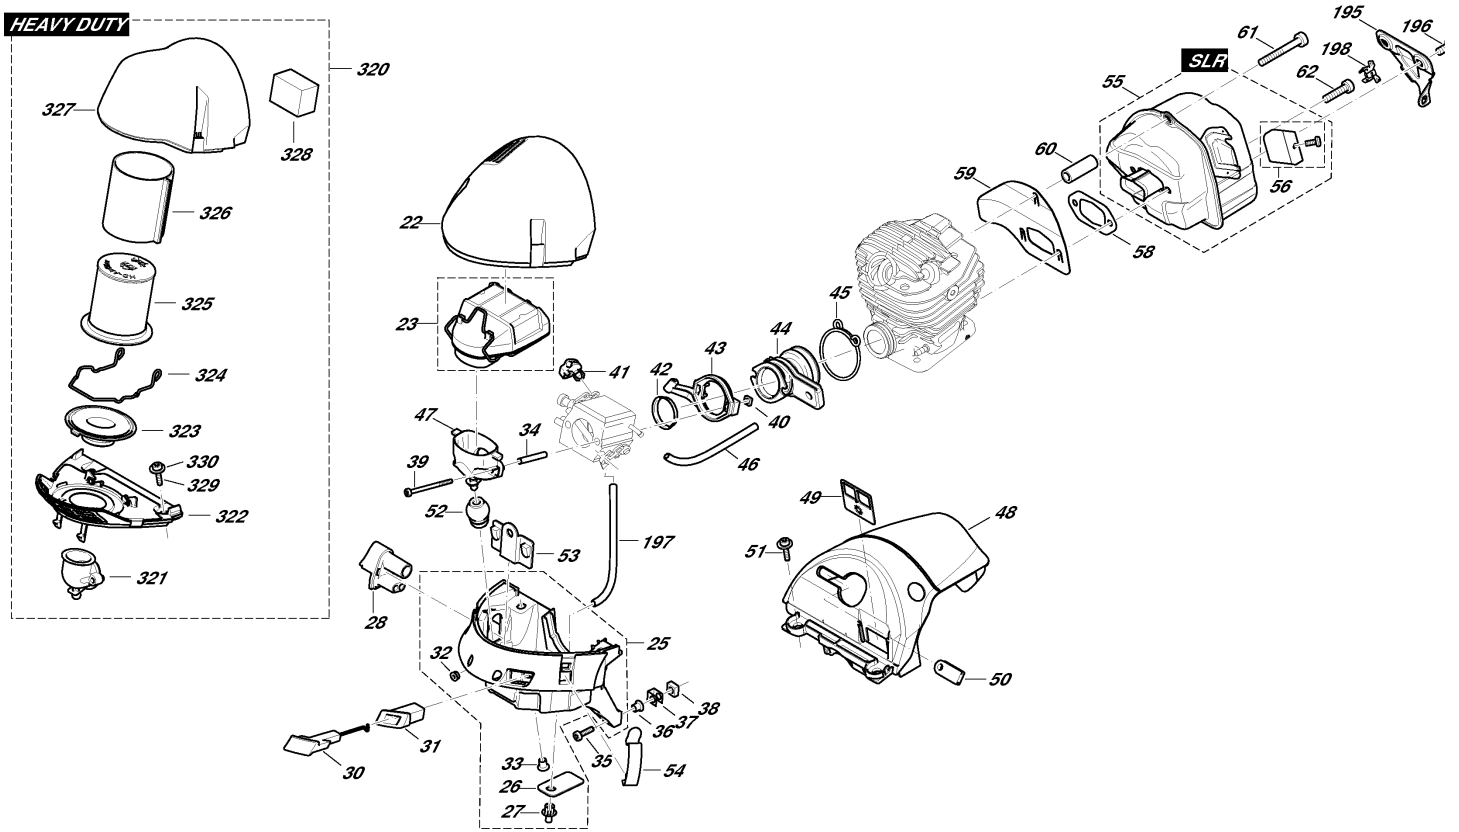

Illustration 2 Abdeckhaube, Luftfilter, Schalldämpfer

Illustration 2 Abdeckhaube, Luftfilter, Schalldämpfer

Pos.	Anzahl	Teil-Nummer	Hinweise	Bezeichnung	Spezifikation	TI
22	1	038118024		DECKEL SCHWARZ MATT		2012-35D
23	1	038173101		LUFTFILTER KPL.	VLIES	2009-05D
23	1	038173011		LUFTFILTER KPL.	NYLON	2009-05D
25	1	038118170		BODEN ROT	INC. 26,27,32,33	2011-08D, 2012-35D
26	2	038118110		GUMMIKLAPPE		
27	2	938650062		SPREIZNIET		
28	1	038118085		FÜHRUNG		2009-13D
30	1	038155052		CHOKESTANGE		
31	1	038155020		CHOKEFÜHRUNG		
32	1	038118300		GUMMITÜLLE		2011-08D
33	2	001118100		BUCHSE		
34	2	038155060		DISTANZROHR	30 MM	
35	2	908005205		INNENSTERN SCHRAUBE	M5X20	
36	2	001118100		BUCHSE		
37	2	038111050		KLAMMER		
38	2	038111060		4KT-MUTTER	M5, SW10	
39	2	908204555		INNENSTERN-SCHRAUBE	M4X55	
40	2	921804004		4KT-MUTTER	M4	
41	1	038155012		AUFNAHME FÜR BOWDENZUG		
42	1	038131031		EINSATZ FÜR ANSAUGSCHLAUCH		
43	1	038171041		FLANSCHRING		
44	1	038131011		ANSAUGSCHLAUCH		
45	1	038131070		FEDERSCHELLE		2008-11D
46	M	965452382		SCHLAUCH	5,5X3 L=1000MM 75 MM	
47	1	038171012		ANSAUGKRÜMMER		2003-10D
48	1	038118050		ABDECKHAUBE SCHWARZ	HEAD DECO	2012-35D
49	1	038118140		EINSATZ SOMMER / WINTER		2012-35D
50	1	038118130		KABELDURCHFÜHRUNG		
51	2	917105205		INNENSTERN-KOMBISCHRAUBE	M5X20	
52	1	038171031		HALTERUNG FÜR ANSAUGKRÜMMER		
53	1	038118100		STOPFEN		
54	2	130118070		STAHLKLAMMER		2013-52D
55	1	038174702		SCHALLDÄMPFER	SLR INC. 56	2015-01D
56	1	038174920		FUNKENSCHUTZSIEB KPL.		2012-35D
58	1	038174811		DICHTUNG SCHALLDÄMPFER		2012-35D
59	1	038174023		ABSCHIRMBLECH		2012-35D
60	1	038174030		ZWISCHENSTÜCK	L=26,8MM	
61	1	908305405		SCHRAUBE INNEN6RD ZK	M5X40	
62	2	908405205		SCHRAUBE INNEN6RD ZK	M5X20	
195	1	038174400	=> 2015-02	HALTEBLECH SCHALLDÄMPFER		2012-35D, 2015-01D
196	2	909005105	=> 2015-02	SCHRAUBE	M5X10	2012-52D, 2015-01D
197	1	965452382		SCHLAUCH	5,5X3 L=1000MM 110MM	
198	2	038174451		STOPFEN SCHALLDÄMPFERROHR	USA, CDN, AUS, NZ	2012-35D
320	1	957173400	ACC.	LUFTFILTER	HEAVY DUTY INC.