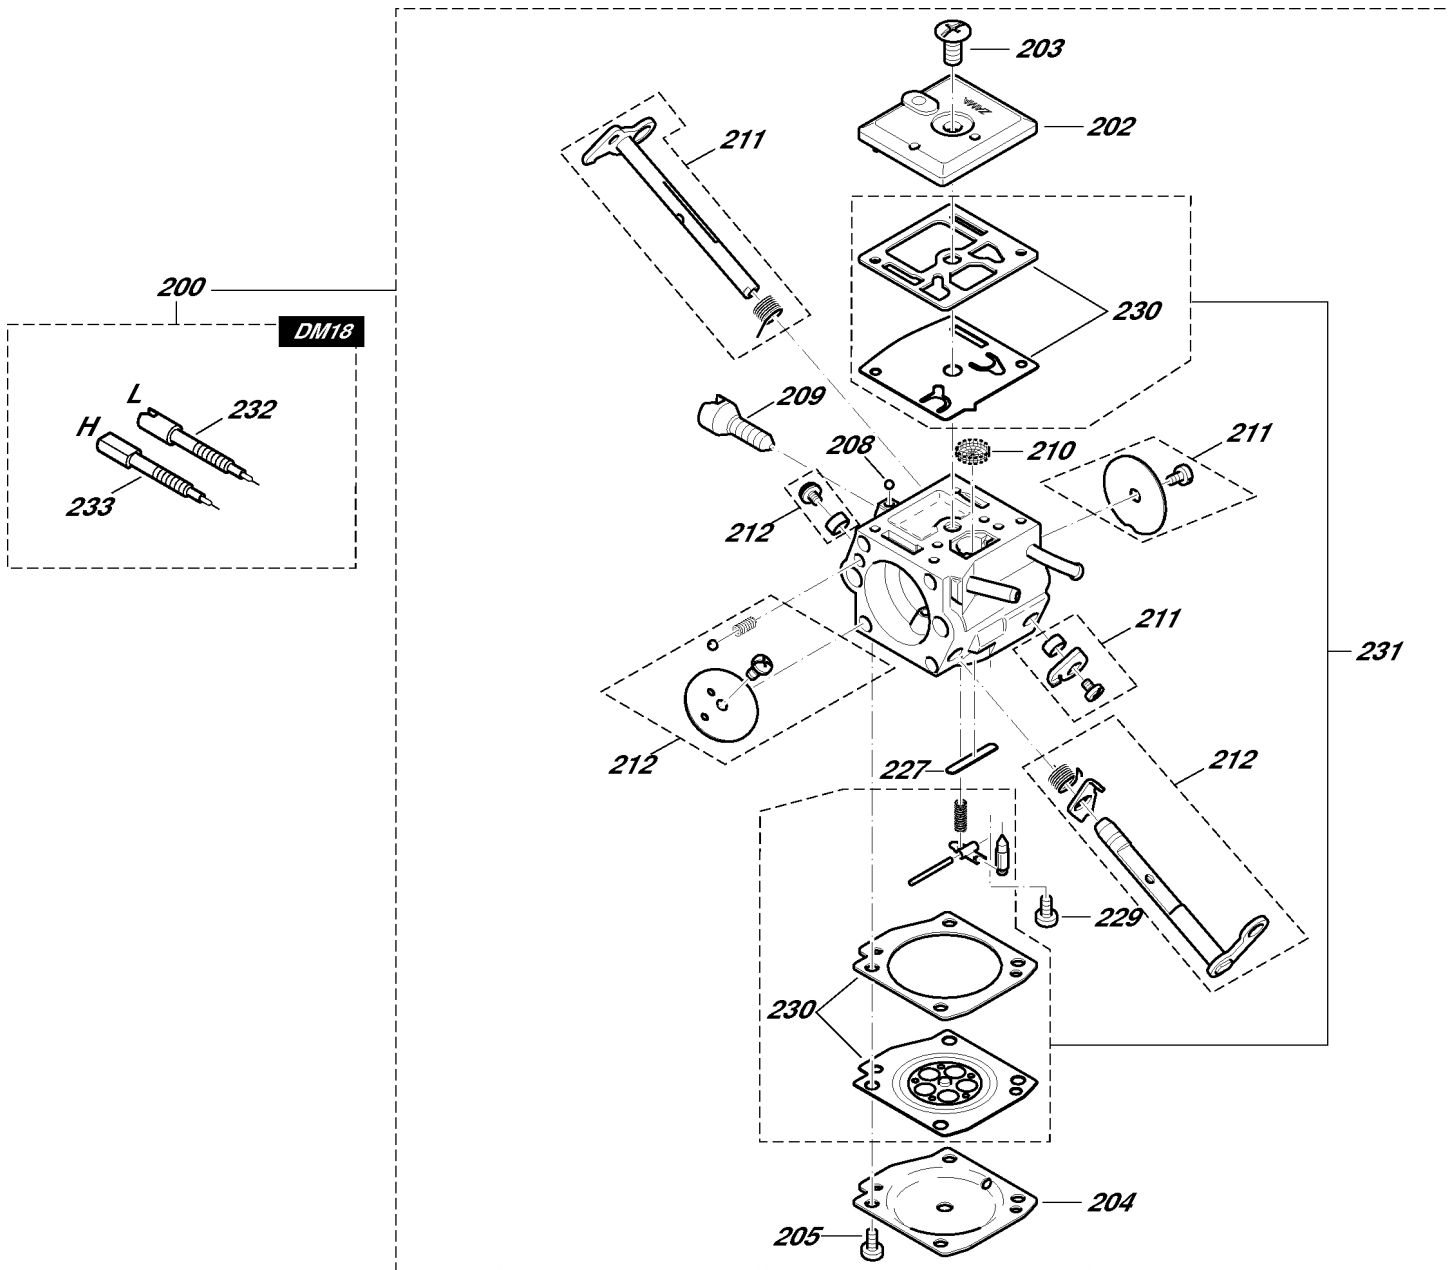

Illustration 7 Vergaser

Pos.	Anzahl	Teil-Nummer	Hinweise	Bezeichnung	Spezifikation	TI
200	1	038153515		VERGASER MIT EINSTELLFÜHRUNG	DM18/A DD - (REGULATED MARKET)	2012-35D
202	1	038153030		PUMPENDECKEL	WORLDWIDE INC.	
203	1	038153360		SCHRAUBE FÜR PUMPENDECKEL	28,202-205,208-212, 227,229,231-233	
204	1	038153540		REGELDECKEL KPL. SLR	H DD - (REGULATED MARKET)	2012-35D
205	4	001153020		SCHRAUBE FÜR REGELDECKEL	WORLDWIDE	
208	1	038153210		ARRETIERKUGEL		
209	1	038153220		LEERLAUF-ANSCHLAGSCHRAUBE S		
210	1	036153040		SIEB		
211	1	038153570		REP.-SATZ DROSSELWELLE		
212	1	038153580		REP.-SATZ CHOKEWELLE		
227	1	038153350		VERSCHLUßSCHEIBE		
229	1	028153200		SCHRAUBE		
230	1	038153550		DICHTUNG UND MEMBRAN, SATZ (INKL. PUMPENMEMBRAN GUMMI+MYLAR)		2012-35D
231	1	038153560		REPARATURSATZ VERGASER	INC. 230	2012-35D
232	1	038153232		STELLSCHRAUBE	L	2012-35D
233	1	038153301		STELLSCHRAUBE	H DD - (REGULATED MARKET) WORLDWIDE	2012-35D