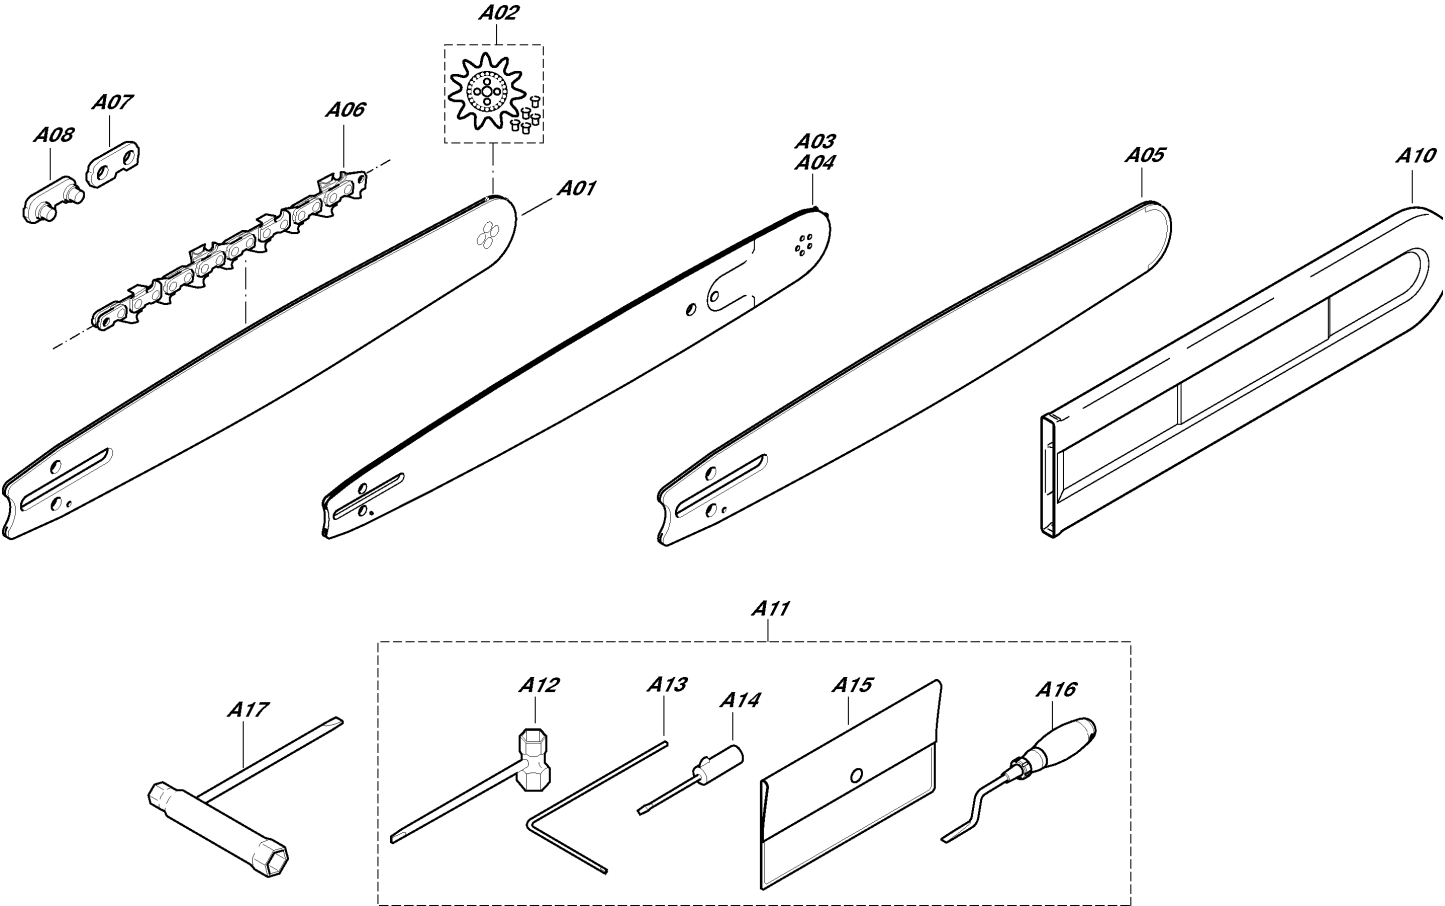

Illustration 9 Sägeschienen, Sägeketten, Werkzeug

Illustration 9 Sägeschiene, Sägeketten, Werkzeug

Pos.	Anzahl	Teil-Nummer	Hinweise	Bezeichnung	Spezifikation	TI
A01	1	415038655		STERNSCHIENE	3/8" .058" 38CM-15"	
A01	1	415035655		STERNSCHIENE	INC. A02 3/8" .058" 35CM-14"	
A01	1	415045655		STERNSCHIENE	INC. A02 3/8" .058" 45CM-18"	
A01	1	415050655		STERNSCHIENE	INC. A02 3/8" .058" 50CM-20"	
A02	1	415038720		UMLENKSTERN KPL.	(72) INC. A02 3/8" .058"	
A03	1	415060555		POWER MATCH SCHIENE	3/8" .058" 60CM-24"	
A03	1	415040555		POWER MATCH SCHIENE	INC. A04 3/8" .058" 40CM-16"	
A04	1	465000550		SCHIENENKOPF	INC. A04 3/8" .058" POWER	
A05	1	415070455		PANZERSCHIENE	MATCH NEUTRAL 3/8" .058" 70CM-28"	
A05	1	415050455		PANZERSCHIENE	3/8" .058" 50CM-20"	
A05	1	415060455		PANZERSCHIENE	3/8" .058" 60CM-24"	
A06	1	528099772		SÄGEKETTE	3/8" .058"	
A06	1	528099784		SÄGEKETTE	50/53CM-20/21" 3/8" .058" 60CM-24"	
A06	1	528099794		SÄGEKETTE	3/8" .058" 70CM-28"	
A06	1	528099756		SÄGEKETTE	3/8" .058"	
A06	1	528099760		SÄGEKETTE	35/38CM-14/15" 3/8" .058" 38CM-15"	
A06	1	528099768		SÄGEKETTE	3/8" .058" 45CM-18"	
A07	1	558093000		AUßENLASCHE	3/8" .058"	
A08	1	558093010		AUßENLASCHE MIT NIET	3/8" .058"	
A10	1	952030180		KETTENSCHUTZ	80 CM	
A10	1	952020160		KETTENSCHUTZ	60 CM	
A10	1	952020150		KETTENSCHUTZ	50 CM	
A11	1	957004011		WERKZEUG KPL.	INC. A12-A15	
A12	1	941719133		KOMBISCHLÜSSEL	SW 13/19	
A13	1	940827000		WINKELSCHRAUBENDREHER	T27	
A14	1	783012-5		SCHRAUBENDREHER		
A15	1	950004002		WERKZEUGTASCHE		
A16	1	944500795		ZYLINDERRIPPENREINIGER		