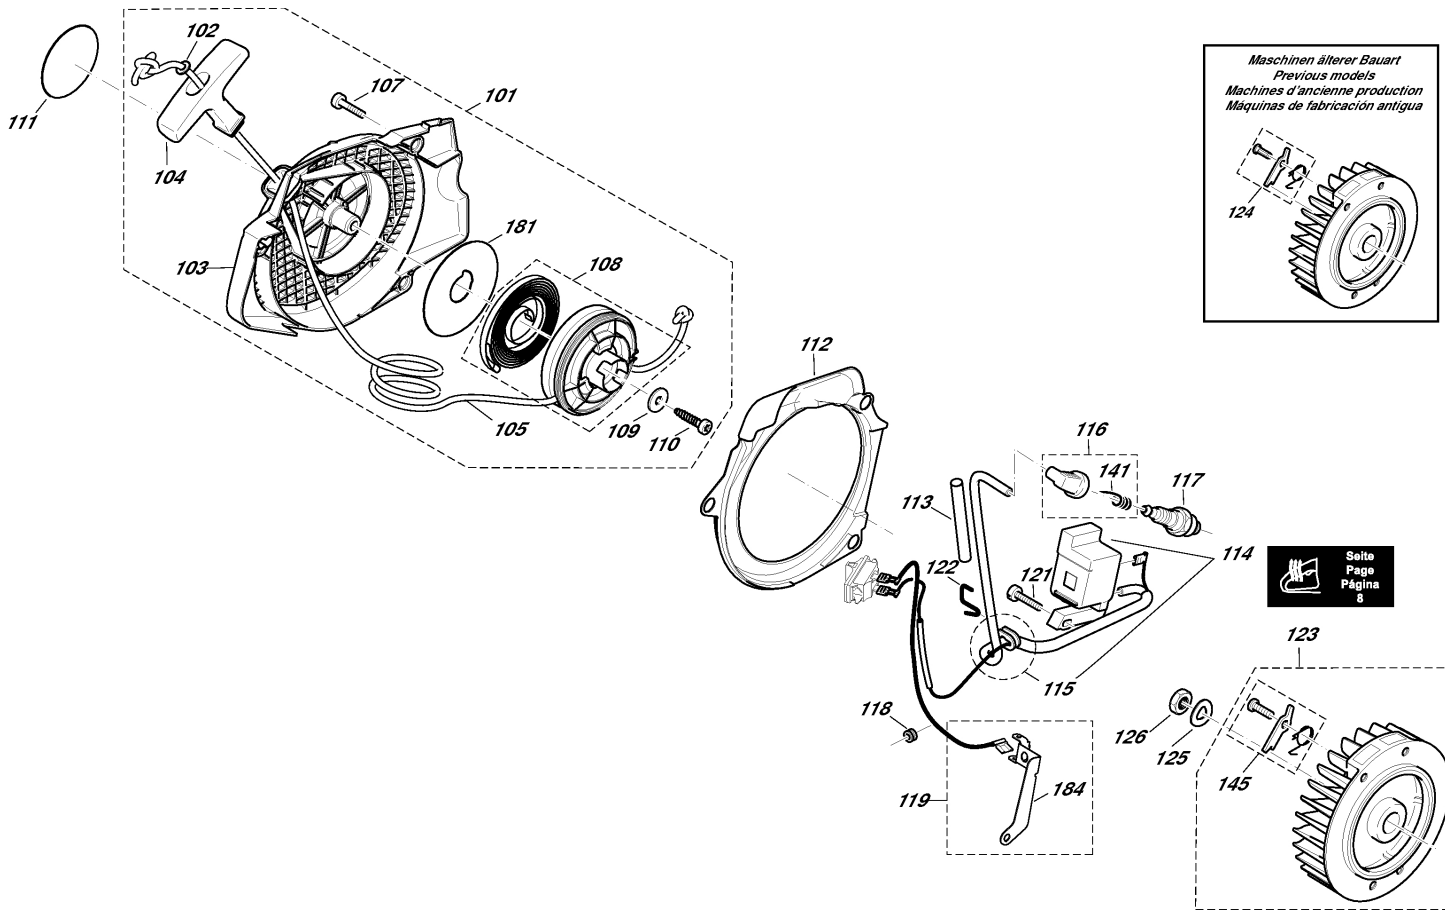

Illustration 4 Zündelektronik, Anwerfvorrichtung

Illustration 4 Zündelektronik, Anwerfvorrichtung

Pos.	Anzahl	Teil-Nummer	Hinweise	Bezeichnung	Spezifikation	TI
101	1	038160015		ANWERFVORRICHTUNG ROT KPL.	DD INC. 102-105,107-110,181	2009-13D
102	1	928405000		SPANNSCHEIBE		
103	1	038112033		VENTILATORGEHÄUSE ROT	DD	
104	1	001161020		ANWERFGRIFF		
105	1	108164020		ANWERFSEIL	Ø 3,5 X 980 MM	
105	1	985000155	ACC.	ANWERFSEIL	Ø 3,5 X 100 M	
107	3	908605205		SCHRAUBE INNEN6RD	M5X20	
108	1	038162024		SEILTROMMEL KPL. MIT RÜCKHOLFEDER		2003-04D
109	1	924605510		SCHEIBE	Ø 5,5X18X1,6	
110	1	913455204		SCHRAUBE INNEN6RD ZK K	5,5X20	
111	1	980115706		SCHILD	PS-7310	
112	1	038112060		LUFTFÜHRUNG		2012-35D
113	M	970502110		ISOLIERSCHLAUCH	A6X0,5 140 MM	
114	1	038143200		ZÜNDSPULE KPL.	INC. 115	2005-11D, 2012-35D
115	1	038143030		KABELBAUM		
116	1	957604240		ZÜNDKERZENSTECKER KPL.	INC. 141	
117	1	965603021		ZÜNDKERZE		
118	1	965401011		GUMMITÜLLE		
119	1	957311590		MASSELEITUNG	SET INC. 184	
121	2	908304205		SCHRAUBE	M4X20	
122	1	038111110		KLAMMER		
123	1	957141003		ERSATZTEILSET POLRAD KPL	D120 INC. 145	2005-11D, 2011-32D
124	2	108166051	=> 2010-09	ANWERFKLINKEN-SET (MIT BOLZEN)		2014-03D
125	1	926208001		FEDERSCHEIBE	B8	
126	1	920208024		6KT-MUTTER	M8X1	
141	1	965604180		FEDER		
145	2	038166050	2010-10 =>	ANWERFKLINKEN-SET (MIT SCHRAUBE)		2014-03D
181	1	038162050		AUSGLEICHSCHEIBE		
184	1	038111150		KLAMMER MIT MASSEARM		