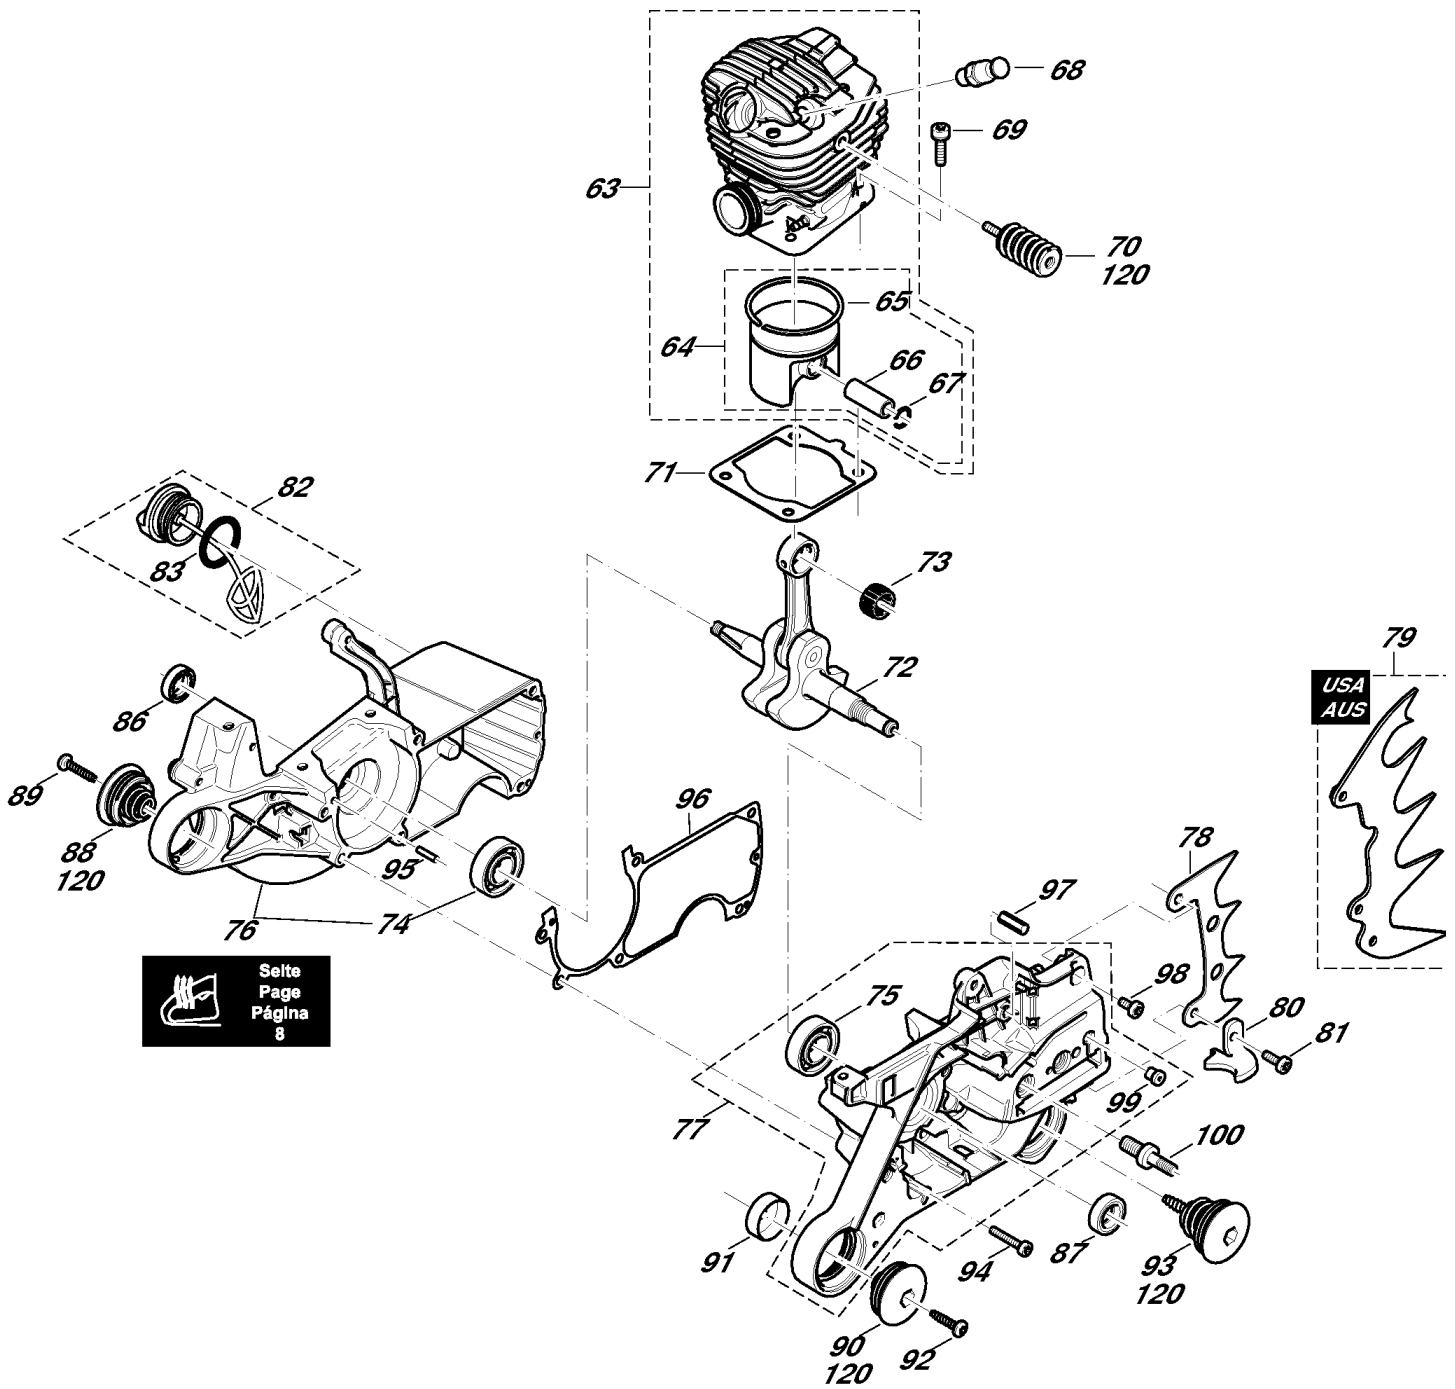

Illustration 3 Zylinder, Kurbelgehäuse

Pos.	Anzahl	Teil-Nummer	Hinweise	Bezeichnung	Spezifikation	TI
63	1	039130033		ZYLINDER / KOLBEN KPL.	D=50 DECO INC.	64 2012-35D
64	1	395132050		KOLBEN KPL.	Ø 50 INC.	65-67
65	1	394132020		KOLBENRING	Ø 50	
66	1	119132030		KOLBENBOLZEN		
67	2	038132080		SPRENGRING		
68	1	038118180		DEKOMPRESSIONSVENTIL		2012-35D, 2012-38D
69	4	908805235		INNENSTERNSCHRAUBE MIT SPANNSCHEIBE	M5X23	2006-12D, 2007-10D, 2008-13D
70	1	038114152		FEDER MIT 2 GEWINDEEINSÄTZEN		2002-07D
71	1	965531160		ZYLINDERFUßDICHTUNG, METALL		2008-03D
72	1	038120200		KURBELWELLE KPL.		2006-13D, 2012-35D
73	1	962210121		NADELKRANZ		
74	1	960102152		KUGELLAGER (EINKLEBEN)	6202	
75	1	960102179		KUGELLAGER	6203 C4	
76	1	038111160		KURBELGEHÄUSE MS ROT	INC. 74	
77	1	038111270		KURBELGEHÄUSE KS ROT	INC. 75,99	
79	1	038250222		ZACKENLEISTE	USA, AUS	2014-70D
80	1	038111171		KETTENFÄNGER		
81	1	908805205		ZYLINDERSCHRAUBE MIT SPANNSCHEIBE	M5X20	
82	1	010114050		TANKVERSCHLUSS KPL. (KRAFTST.)	INC. 83	
83	1	963228030		O-RING	Ø 28X3	
86	1	962900052		RADIALDICHTRING	Ø15/24X7	
87	1	962900061		RADIALDICHTRING	17X28X5/4	
88	1	038114130		FEDER KPL. MIT KAPPE		
89	1	913455204		SCHRAUBE INNEN6RD ZK K	5,5X20	
90	1	038114130		FEDER KPL. MIT KAPPE		
91	1	038114191		TOPF		
92	1	913455204		SCHRAUBE INNEN6RD ZK K	5,5X20	
93	1	038114141		FEDER KPL. MIT KAPPE		
94	6	908005305		INNENSTERN-SCHRAUBE	M5X30	
95	2	936430160		SPIRALSPANNSTIFT	3X16	
96	1	038111042		KURBELGEHÄUSEDICHTUNG		
97	1	934660250		KERBSTIFT	6X24	
98	1	908105126	2015-01 =>	SCHRAUBE INNEN6RD SK	M5X12	
98	1	908005125	=> 2014-12	SCHRAUBE INNEN6RD ZK	M5X12	
99	1	010245030		BELÜFTUNGSVENTIL		
100	2	038232011		BEFESTIGUNGSBOLZEN		
120	1	010114039		FEDERN SATZ