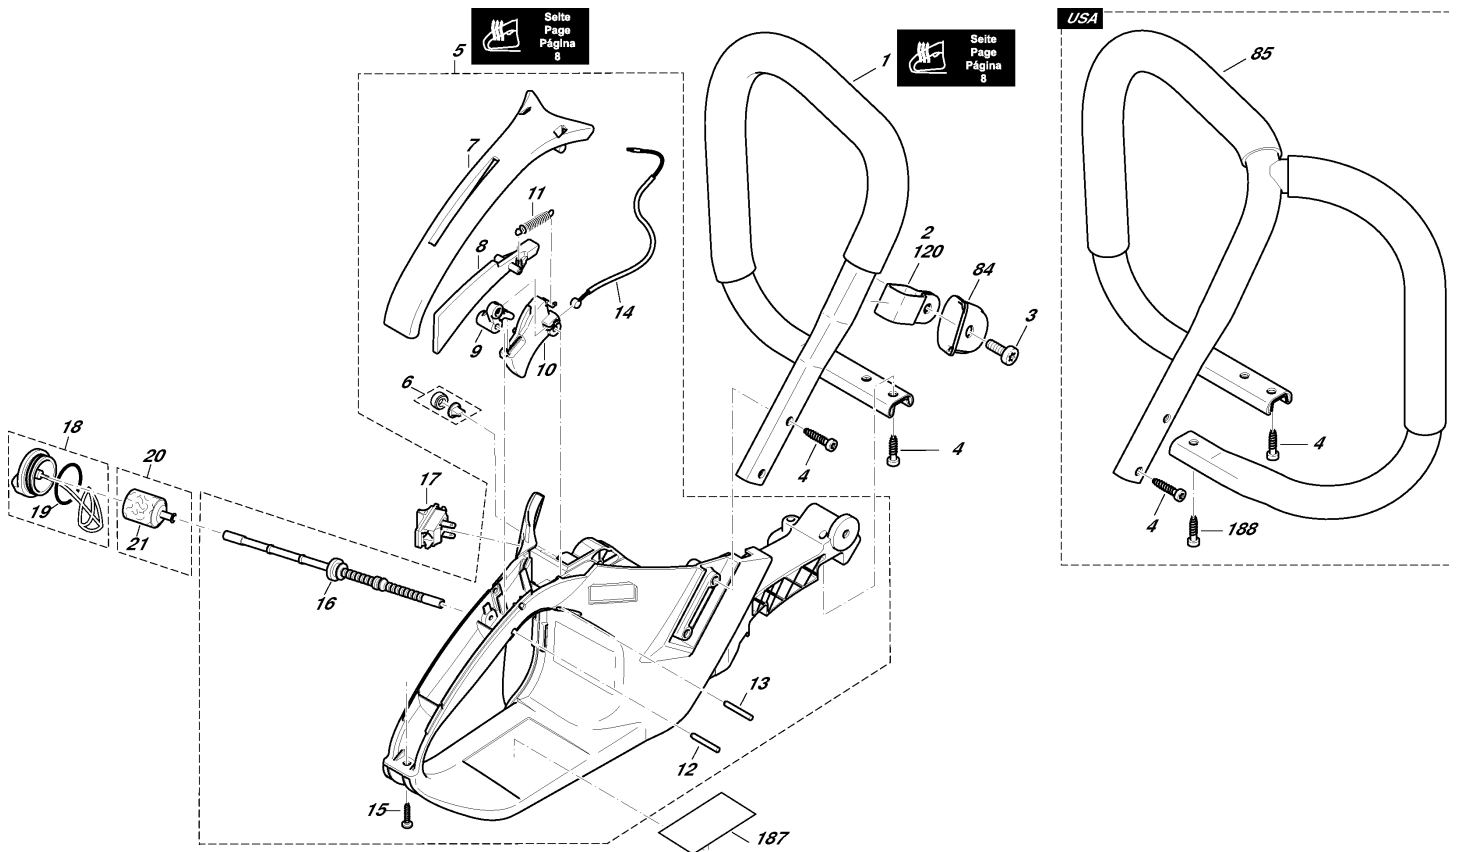

Illustration 1 Kraftstofftank, Bügelgriff

Illustration 1 Kraftstofftank, Bügelgriff

Pos.	Anzahl	Teil-Nummer	Hinweise	Bezeichnung	Spezifikation	TI
1	1	038310021		BÜGELGRIFF KPL.		
2	1	038310062		SHELLE		2005-02D
3	1	908006145		SCHRAUBE	M6X14	
4	4	913455164		INNENSTERN SCHRAUBE	5,5X16	
5	1	038114270		KRAFTSTOFFTANK KPL. ROT	INC. 6-16	
5	1	038114200		KRAFTSTOFFTANK KPL. ROT	USA (EPA) INC. 6-16,187	
6	1	957114061		BELÜFTUNGSVENTIL KPL.		2008-04D
8	1	038117020		SICHERHEITSPERRTASTE		
7	1	038114031		HANDSCHALE ROT		
9	1	038117030		UMLENKHEBEL		
10	1	038117010		GASHEBEL		
11	1	038117050		ZUGFEDER		
12	1	935930240		ZYLINDERSTIFT	3X24	
14	1	038117041		BOWDENZUG KPL.		2011-23D
13	1	935930280		ZYLINDERSTIFT	Ø3X28	
15	1	913340204		INNENSTERN-SCHLITZ SCHRAUBE		
16	1	038114052		KRAFTSTOFFLEITUNG	EPA CODE	2012-04D
17	1	975001241		KURZSCHLUßSCHALTER		2004-01D, 2009-15D
18	1	010114050		TANKVERSCHLUSS KPL. (KRAFTST.)	INC. 19	
19	1	963228030		O-RING	Ø 28X3	
20	1	010114010		SAUGKOPF KPL.	INC. 21	
21	1	010114020		REPARATUR-SATZ, FILTER (JE 5 STCK.)	FOR 010114010	
84	1	038310070		FEDERANSCHLAG		
85	1	038310111		RUNDUMBÜGELGRIFF KPL.	USA	
120	1	010114039		FEDERN SATZ	INC. 2,70,88,90,93	
187	1			AUFKLEBER TANK	USA - EVAPORATION	
188	1	913455164		INNENSTERN SCHRAUBE	DOLMAR 5,5X16	