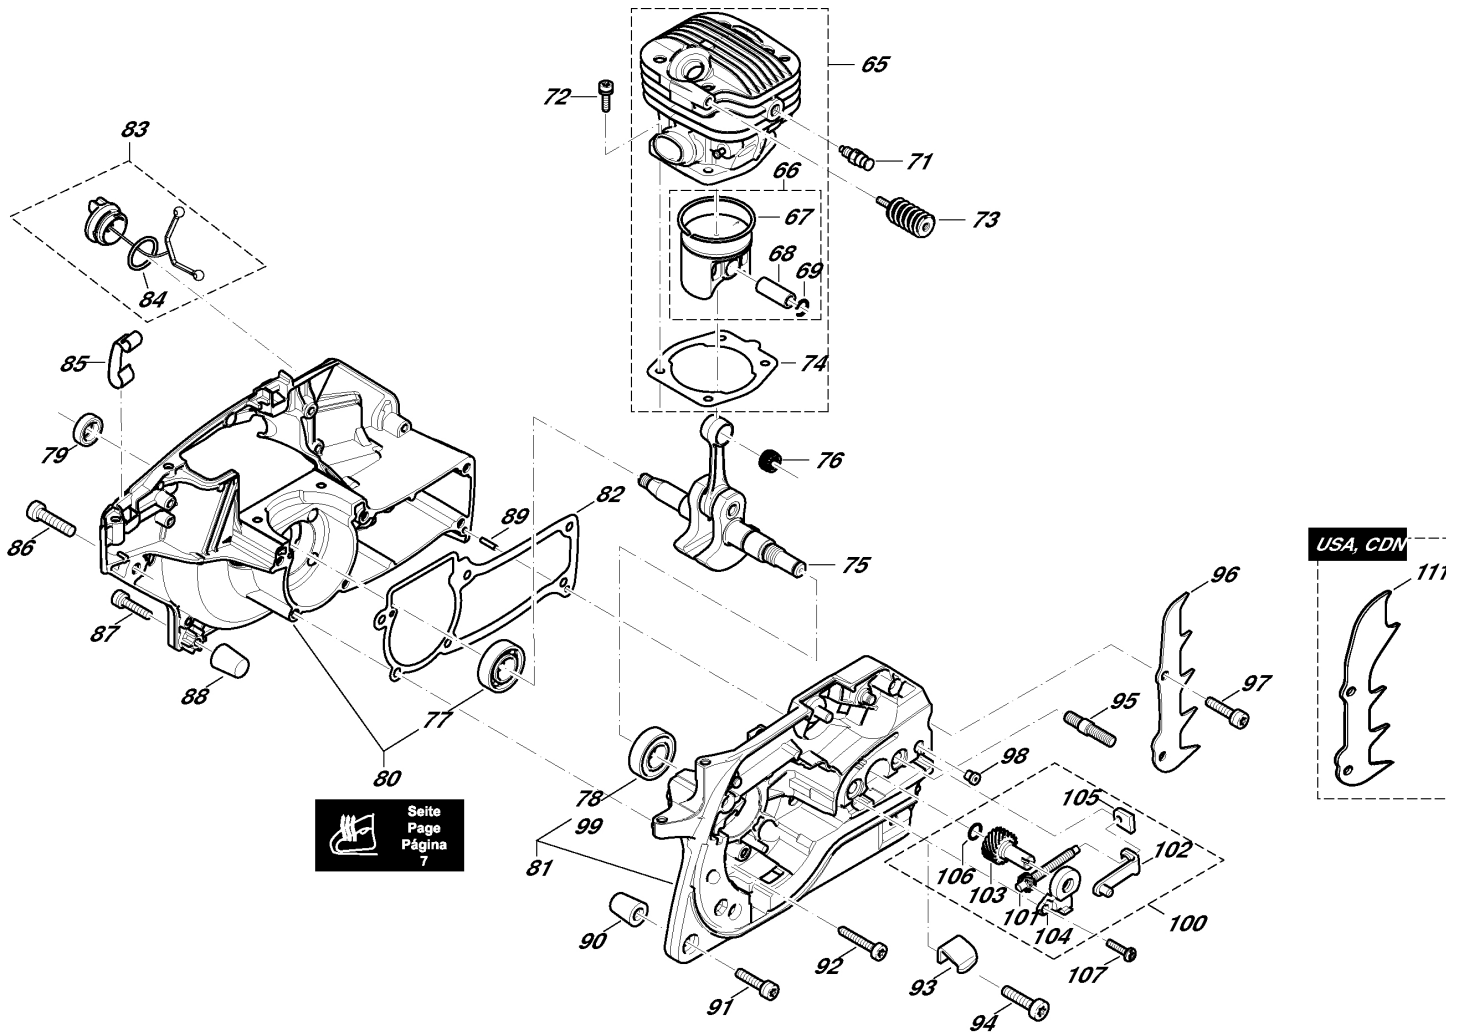

Illustration 3 Zylinder, Kurbelgehäuse

Illustration 3 Zylinder, Kurbelgehäuse

Pos.	Anzahl	Teil-Nummer	Hinweise	Bezeichnung	Spezifikation	TI
65	1	180130215		ZYLINDER / KOLBEN KPL.	Ø 43 INC. 66,74	2011-30D
66	1	180132063		KOLBEN KPL.	Ø 43 INC. 67-69	2011-30D
67	1	180132080		KOLBENRING	Ø 43	
68	1	181132090		KOLBENBOLZEN		
69	2	181132050		SPRENGRING	C 12X1	
72	4	908805235		INNENSTERNSCHRAUBE MIT SPANNSCHEIBE	M5X23	
73	1	181114401		DÄMPFUNGSFEDER KPL.		
74	1	181131133		ZYLINDERFUßDICHTUNG		
75	1	185120200	2010-03 =>	KURBELWELLE KPL.		2010-13D, 2014-79D
75	1	181120100	=> 2010-02	KURBELWELLE KPL.		2010-13D
76	1	962210103		NADELKRANZ		2013-59D
77	1	960102152		KUGELLAGER (EINKLEBEN)	6202	
78	1	960123159		KOMBIKUGELLAGER	6202 C3 INC. 99	2014-19
79	1	962900156		RADIALDICHTRING	Ø 12/20X5	
80	1	181111155		KURBELGEHÄUSE MS ROT	MG INC. 77,89,130	2009-08D
81	1	181111142		KURBELGEHÄUSE KS ROT	MG INC. 78,98,99	
82	1	181111061		KURBELGEHÄUSEDICHTUNG		2014-62D
83	1	170114100		TANKDECKEL KPL.	INC. 84	
84	1	963225030		O-RING		
85	3	181118050		HAUBENKLAMMER		
86	1	908006205		INNENSTERN-SCHRAUBE	M6X20	
87	1	908805205		ZYLINDERSCHRAUBE MIT SPANNSCHEIBE	M5X20	
88	1	181111230		ANSCHLAGDÄMPFER		
89	2	936430160		SPIRALSPANNSTIFT	3X16	
90	1	181111230		ANSCHLAGDÄMPFER		
91	1	908805205		ZYLINDERSCHRAUBE MIT SPANNSCHEIBE	M5X20	
92	6	908005205		INNENSTERN SCHRAUBE	M5X20	
93	1	181111050		KETTENFÄNGER		
94	1	908006205		INNENSTERN-SCHRAUBE	M6X20	
95	2	905808210		STIFTSCHRAUBE	M8X21	
96	1	181250011		ZACKENLEISTE		
97	2	908805205		ZYLINDERSCHRAUBE MIT SPANNSCHEIBE	M5X20	
98	1	010245030		BELÜFTUNGSVENTIL		
99	1	962900065		RADIALDICHTRING		2014-19
100	1	181213300		KETTENSANNER KPL.	PROFI INC. 101-106	
101	1	181213230		KETTENSANNSCHRAUBE	PROFI	
102	1	181213240		SPANNSCHLITTEN	PROFI	
103	1	181213250		EINSTELLSCHRAUBE	PROFI	
104	1	181213270		GETRIEBEABDECKUNG	PROFI	
105	1	181213260		SPANNSCHRAUBENLAGER		
106	1	963207020		O-RING	7X2	
107	1	908705125		SCHRAUBE	M5X12