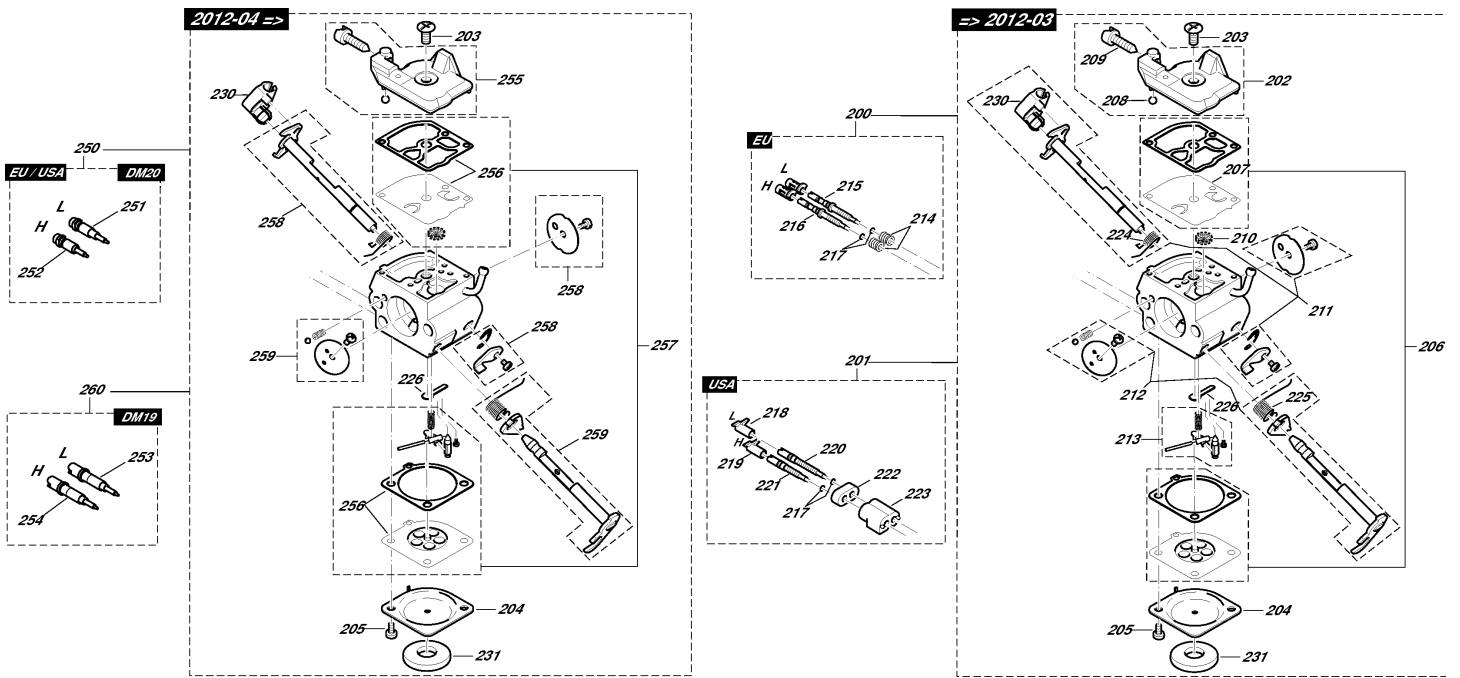

Illustration 6 Vergaser

Illustration 6 Vergaser

Pos.	Anzahl	Teil-Nummer	Hinweise	Bezeichnung	Spezifikation	TI
200	1	181153100	=> 2012-03	VERGASER KPL.	LC - EU / J INC.	2014-36D
202	1	181153030	=> 2012-03	PUMPENDECKEL KPL.	202-206,208-217 INC. 208,209	2014-36D
203	1	038153360		SCHRAUBE FÜR PUMPENDECKEL		
204	1	181153040		MEMBRANDECKEL		2014-36D
205	2	001153020		SCHRAUBE FÜR REGELDECKEL		
206	1	181153020	=> 2012-03	DICHTUNG UND MEMBRANSATZ	INC. 207	2014-36D
207	1	181153050		PUMPENMEMBRAN, TEFLON		2014-36D
207	1	181153060	ACC.	PUMPENMEMBRAN, GUMMI		2014-36D
208	1	038153210		ARRETIERKUGEL		
209	1	181153070	=> 2012-03	LEERLAUF-ANSCHLAGSCHRAUBE S		2014-36D
210	1	036153040		SIEB		
211	1	957153090	=> 2012-03	REP.-SATZ DROSSELWELLE	INC. 224,230	
212	1	957153080	=> 2012-03	REP.-SATZ CHOKEWELLE	INC. 225	
213	1	957153070	=> 2012-03	STEUERTEILE		
214	2	028153480	=> 2012-03	FEDER		
215	1	181153180	=> 2012-03	LEERLAUF-STELLSCHRAUBE	L - EU	2014-36D
216	1	181153190	=> 2012-03	VOLLGAS-STELLSCHRAUBE	H - EU	2014-36D
217	2	181153220	=> 2012-03	SCHEIBE		2014-36D
224	1	181153110		DREHFEDER FÜR DROSSELKLAPPE		2014-36D
225	1	181153160		DREHFEDER		2014-36D
226	1	181153210		VERSCHLUßSCHEIBE		2014-36D
230	1	038155012		AUFNAHME FÜR BOWDENZUG		
231	1	965402995		DICHTUNG SELBSTKLEBEND		2009-17D
250	1	181153301	2012-04 =>	VERGASER KPL.	DM20/A, DD - EU,	2014-36D
251	1	181153261	2012-04 =>	STELLSCHRAUBE	USA (REGULATED MARKET), INC.	2014-36D
252	1	181153271	2012-04 =>	STELLSCHRAUBE	REGULATED MARKET), INC.	2014-36D
253	1	181153181	2012-04 =>	STELLSCHRAUBE	DM20/A, DD - EU, USA (NON REGULATED MARKET), INC.	2014-36D
254	1	181153191	2012-04 =>	STELLSCHRAUBE	H (NON REGULATED MARKET)	2014-36D
255	1	181153031	2012-04 =>	PUMPENDECKEL KPL.	MARKET)	2014-36D
256	1	181153021	2012-04 =>	DICHTUNG UND MEMBRAN, SATZ (INKL. PUMPENMEMBRAN GUMMI+MYLAR)		2014-36D
257	1	181153560	2012-04 =>	REPARATURSATZ VERGASER	INC. 256	2014-36D
258	1	181153570	2012-04 =>	REP.-SATZ DROSSELWELLE		2014-36D
259	1	181153580	2012-04 =>	REP.-SATZ CHOKEWELLE		2014-36D
260	1	181153101	2012-04 =>	VERGASER KPL.	DM19/A (NON REGULATED MARKET) INC. 203-205,226,230,231 ,253-255,257-259	2014-36D