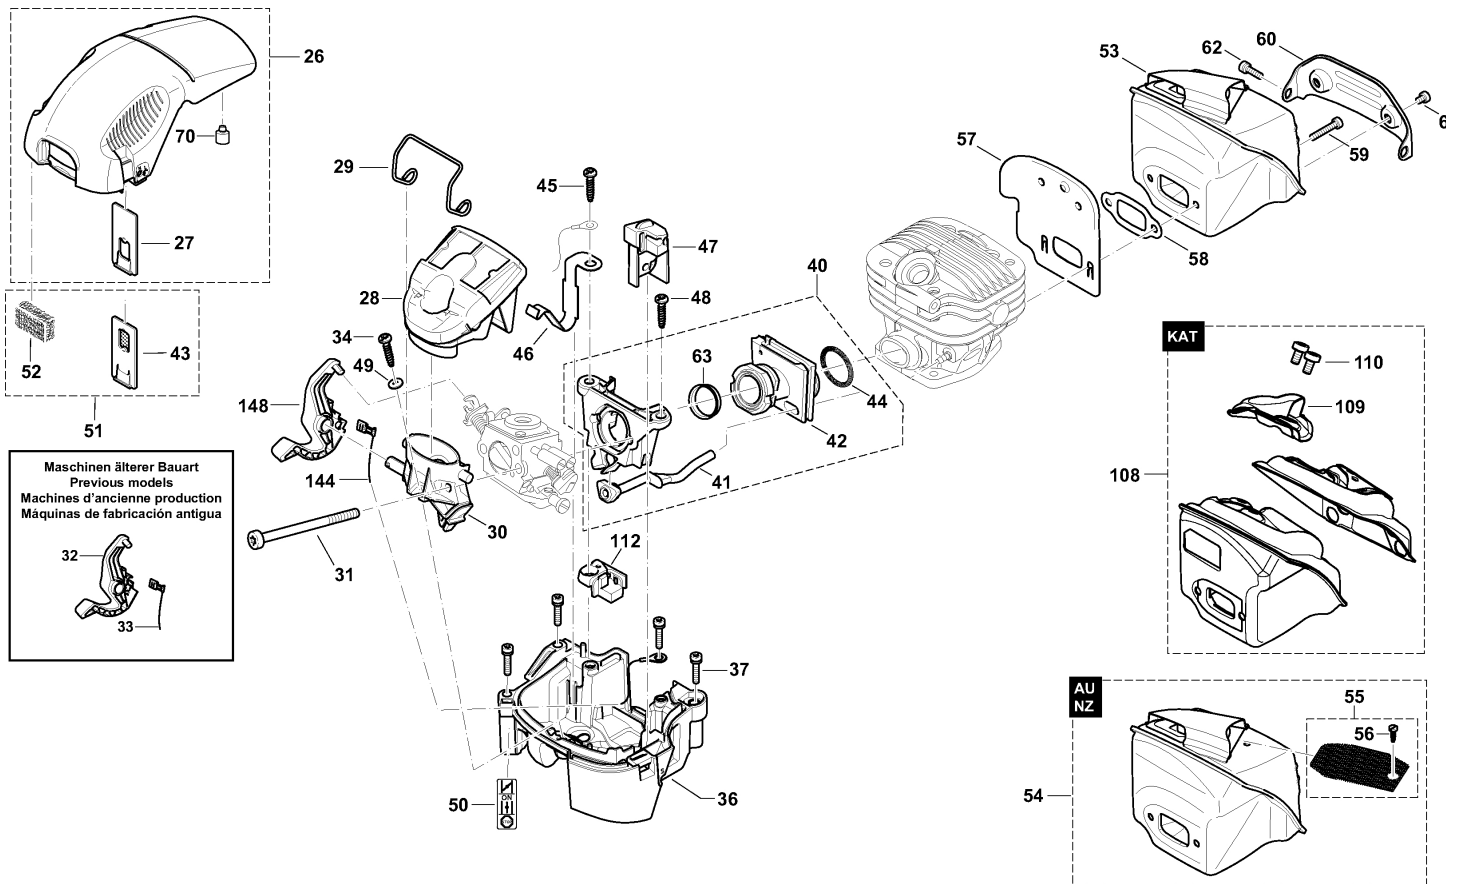

Illustration 2 Abdeckhaube, Luftfilter, Schalldämpfer

Illustration 2 Abdeckhaube, Luftfilter, Schalldämpfer

Pos.	Anzahl	Teil-Nummer	Hinweise	Bezeichnung	Spezifikation	TI
26	1	181118241	2012-04 =>	ABDECKHAUBE SCHWARZ KPL.	KAT TR INC. 27,70	2014-36D
26	1	181118240	=> 2012-03	ABDECKHAUBE SCHWARZ KPL.	KAT INC. 27,70	2014-36D
27	1	181118060		EINSATZ FÜR SO/WI BETRIEB	SO/WI	
28	1	181173090		LUFTFILTER KPL.	NYLON	2009-17D
28	1	181173240		LUFTFILTER KPL., FEIN	NYLON	2009-17D
28	1	181173190		LUFTFILTER KPL.	VLIES	2009-17D
29	1	181171050		KLAMMER FÜR LUFTFILTER		
30	1	181171011		ANSAUGKRÜMMER		
31	2	908505555		SCHRAUBE INNEN6RD ZK	M5X55	
32	1	181155020		CHOKE/EIN/AUS-HEBEL		2010-01D
33	1	970311550		MASSELEITUNG	MESSING, BRASS	2010-01D
34	1	913455164		INNENSTERN SCHRAUBE	5,5X16	
36	1	181131160		VERGASERBODEN ROT KPL.		2009-08D
37	4	908805205		ZYLINDERSCHRAUBE MIT SPANNSCHEIBE	M5X20	
40	1	181171160		VERGASERFLANSCH KPL.	INC. 41-44,63	2009-08D
41	1	181131090		IMPULSSCHLAUCH		
42	1	181131040		ANSAUGSCHLAUCH		
43	1	181118160		EINSATZ SO/WI (SCHNEE)		
44	1	181131070		RINGFEDER		
45	1	913455164		INNENSTERN SCHRAUBE	5,5X16	
46	1	181155060		KONTAKTFEDER		2009-08D
47	1	181155080	2012-04 =>	FÜHRUNG		2014-36D
47	1	181155030	=> 2012-03	VERGASER-EINSTELLFÜHRUNG		2014-36D
48	1	913455164		INNENSTERN SCHRAUBE	5,5X16	
49	1	928405000		SPANNSCHEIBE		
50	1	980115961		AUFKLEBER	CHOKE I-0	2014-55D
51	1	957173250		SCHNEESET	INC. 43,52	
52	1	181173250		VORFILTER		
53	1	181174102		SCHALLDÄMPFER KPL.		
57	1	181174062		ABSCHIRMBLECH		
58	1	181174050		DICHTUNG SCHALLDÄMPFER		
59	2	908005205		INNENSTERN SCHRAUBE	M5X20	
60	1	181174091		HALTEBLECH SCHALLDÄMPFER		
61	2	909005105		SCHRAUBE	M5X10	
62	1	908805205		ZYLINDERSCHRAUBE MIT SPANNSCHEIBE	M5X20	
63	1	181131021		EINSATZ FÜR ANSAUGSCHLAUCH		
70	2	181118070		DÄMPFUNGSSTOPFEN		
112	1	181131140		GUMMITÜLLE		2009-08D
144	1	970311580	2010 =>	MASSELEITUNG	STAHL, STEEL	2010-01D
148	1	181155070	2010 =>	CHOKE/EIN/AUS-HEBEL		2010-01D