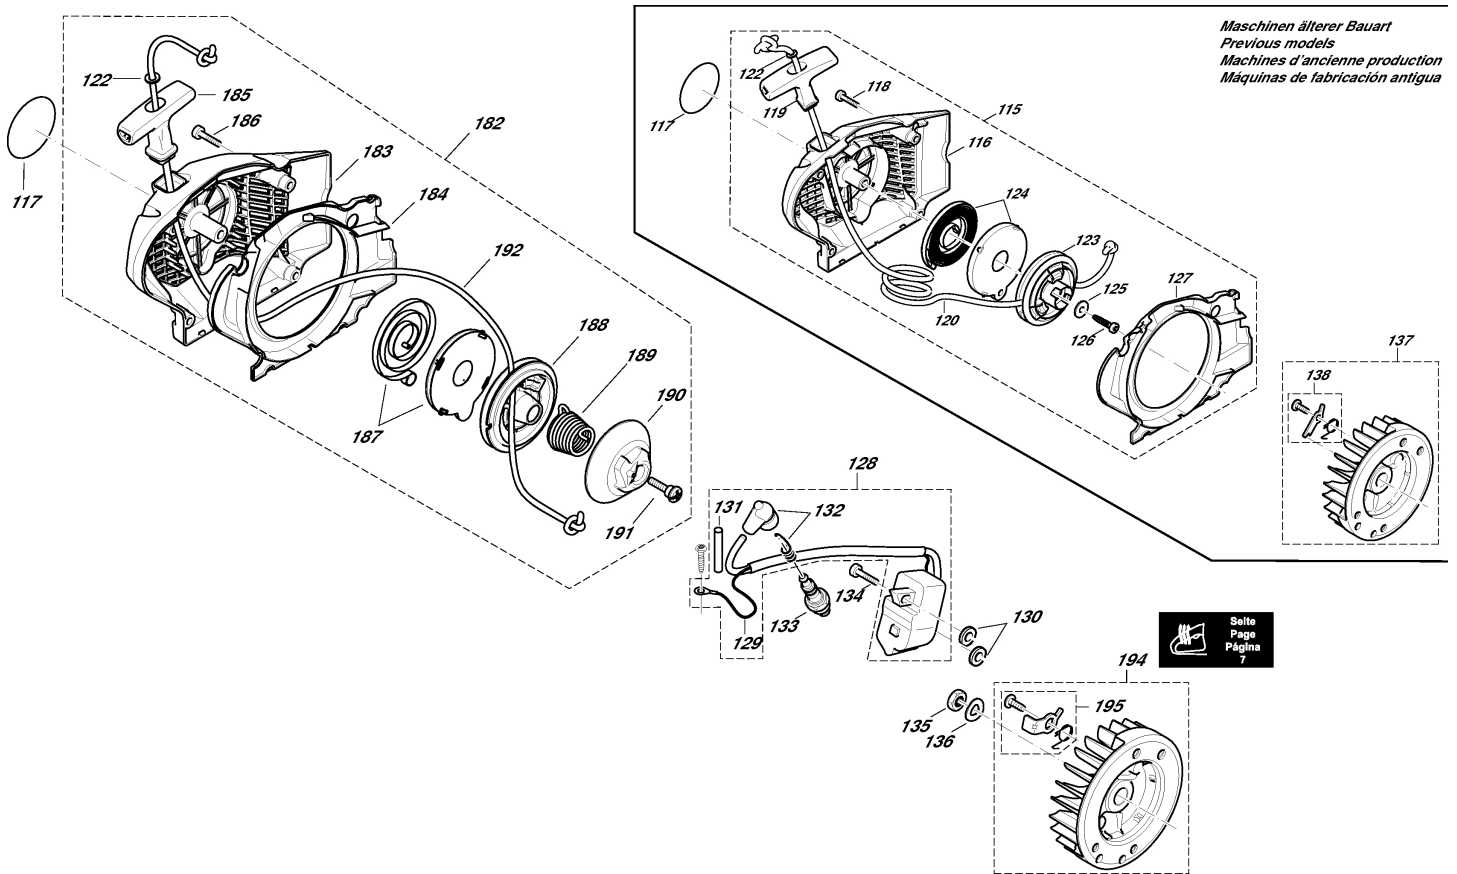

Illustration 4 Zündelektronik, Anwerfvorrichtung

Illustration 4 Zündelektronik, Anwerfvorrichtung

Pos.	Anzahl	Teil-Nummer	Hinweise	Bezeichnung	Spezifikation	TI
115	1	181160101	=> 2009	ANWERFVORRICHTUNG ROT KPL.	INC. 116,118-127	
116	1	181112021		VENTILATORGEHÄUSE ROT		
117	1	980115670		SCHILD VENTILATORGEHÄUSE	PS-460	
118	4	908805205		ZYLINDERSCHRAUBE MIT SPANNSCHEIBE	M5X20	2007-18D
119	1	001161020		ANWERFGRIFF		
120	1	108164020		ANWERFSEIL	Ø 3,5 X 980 MM	
120	1	985000155	ACC.	ANWERFSEIL	Ø 3,5 X 100 M	
122	1	928405000		SPANNSCHEIBE		
123	1	181162150		SEILTROMMEL KPL.		
124	1	181163020		RÜCKHOLFEDER KPL.		
125	1	924605510		SCHEIBE	Ø 5,5X18X1,6	
126	1	913455204		SCHRAUBE INNEN6RD ZK K	5,5X20	
127	1	181118041		LUFTFÜHRUNG		
128	1	181143204	=> 2010-02	ZÜNDSPULE ROT KPL.	INC. 129,131,132	2008-10D, 2010-13D
129	1	181147050		KURZSCHLUSSKABEL		
130	2	195143030		ISOLIERSCHEIBE	BLACK	2009-06D
131	M	970502110		ISOLIERSCHLAUCH	A6X0,5 L=55MM	
132	1	957604260		ZÜNDKERZENSTECKER KPL.		
132	1	965604180		FEDER		
133	1	965603021		ZÜNDKERZE		
134	2	908805205		ZYLINDERSCHRAUBE MIT SPANNSCHEIBE	M5X20	2007-18D
135	1	920308024		6KT-MUTTER	M8X1	
136	1	926208001		FEDERSCHEIBE	B8	
137	1	181141104	=> 2008-03	POLRAD KPL.	INC. 138	2008-09D
138	1	181166050		ANWERFKLINKEN-SET		2008-09D