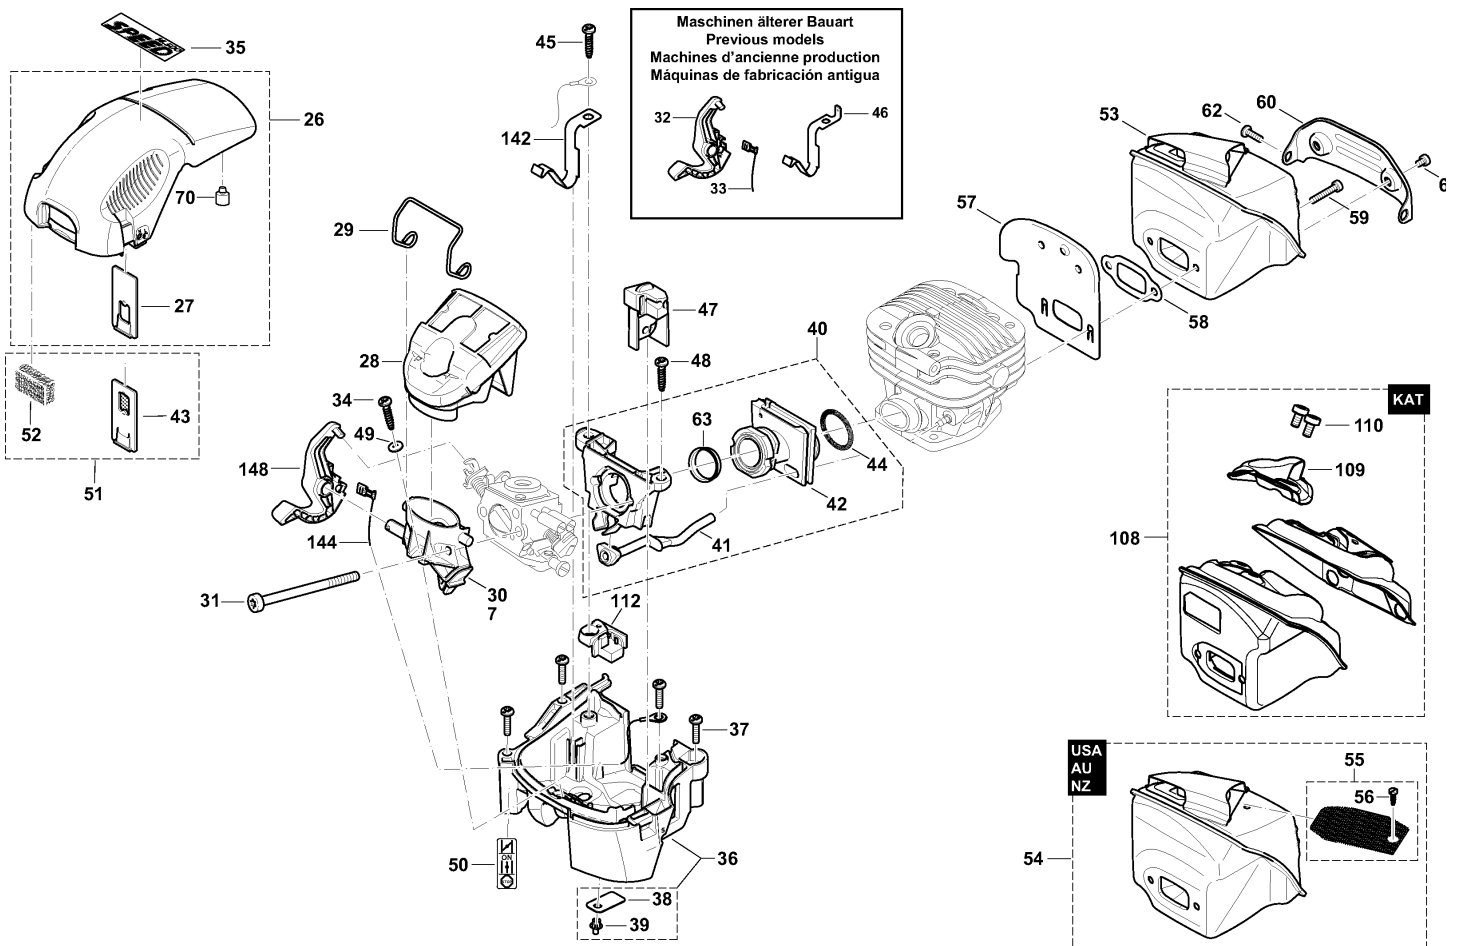

Illustration 2 Abdeckhaube, Luftfilter, Schalldämpfer

Illustration 2 Abdeckhaube, Luftfilter, Schalldämpfer

Pos.	Anzahl	Teil-Nummer	Hinweise	Bezeichnung	Spezifikation	TI
7	1	010117050	ACC. => 2005	UMBAUSATZ	INC. 30,113,114	
26	1	181118261	=> 2015	ABDECKHAUBE ROT KPL.	KAT TR INC. 27	2014-36D
27	1	181118060		EINSATZ FÜR SO/WI BETRIEB	SO/WI	
28	1	181173090		LUFTFILTER KPL.	NYLON	2009-17D
28	1	181173240		LUFTFILTER KPL., FEIN	NYLON	2009-17D
28	1	181173190		LUFTFILTER KPL.	VLIES	2009-17D
29	1	181171050		KLAMMER FÜR LUFTFILTER		
30	1	181171011		ANSAUGKRÜMMER		
31	2	908505555		SCHRAUBE INNEN6RD ZK	M5X55	
32	1	181155020		CHOKE/EIN/AUS-HEBEL		
33	1	970311550		MASSELEITUNG	MESSING, BRASS	
34	1	913455164		INNENSTERN SCHRAUBE	5,5X16	
36	1	181131103	=> 2015	VERGASERBODEN ROT KPL.	INC. 38,39	2006-22D
37	4	908805205		ZYLINDERSCHRAUBE MIT SPANNSCHEIBE	M5X20	2007-18D
38	1	038118110	=> 2015	GUMMIKLAPPE		
39	1	938650062	=> 2015	SPREIZNIET		
40	1	181171150	=> 2015	VERGASERFLANSCH KPL.	INC. 41,42,44,63	
41	1	181131090		IMPULSSCHLAUCH		
42	1	181131040		ANSAUGSCHLAUCH		
43	1	181118160		EINSATZ SO/WI (SCHNEE)		2005-18D
44	1	181131070		RINGFEDER		
45	1	913455164		INNENSTERN SCHRAUBE	5,5X16	
46	1	181155010		KONTAKTFEDER		
47	1	181155030	=> 2012-03	VERGASER-EINSTELLFÜHRUNG		2014-36D
47	1	181155080	2012-04 =>	FÜHRUNG		2014-36D
48	1	913455164		INNENSTERN SCHRAUBE	5,5X16	
49	1	928405000		SPANNSCHEIBE		
50	1	980115961		AUFKLEBER	CHOKE I-0	2014-55D
51	1	957173250		SCHNEESET	INC. 43,52	2005-18D
52	1	181173250		VORFILTER		2005-18D
53	1	181174102		SCHALLDÄMPFER KPL.		2007-08D
57	1	181174062		ABSCHIRMBLECH		
58	1	181174050		DICHTUNG SCHALLDÄMPFER		
59	2	908005205		INNENSTERN SCHRAUBE	M5X20	2007-18D
60	1	181174091		HALTEBLECH SCHALLDÄMPFER		2007-08D
61	2	908005095		SCHRAUBE	M5X9	
62	1	908805205		ZYLINDERSCHRAUBE MIT SPANNSCHEIBE	M5X20	2007-18D
63	1	181131021		EINSATZ FÜR ANSAUGSCHLAUCH		
70	2	181118070		DÄMPFUNGSSTOPFEN