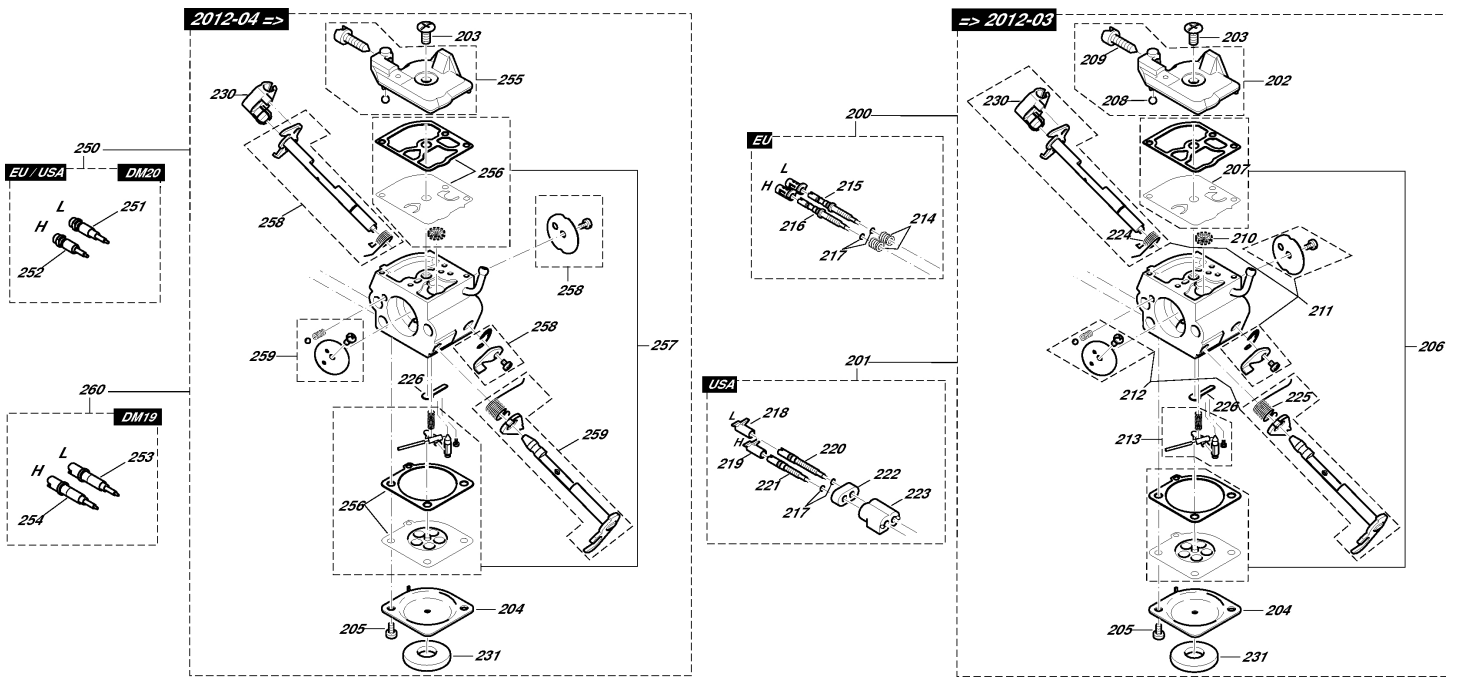

Illustration 6 Vergaser

Illustration 6 Vergaser

Pos.	Anzahl	Teil-Nummer	Hinweise	Bezeichnung	Spezifikation	TI
200	1	181153100	=> 2012-03	VERGASER KPL.	LC - EU / J INC.	2014-36D
202	1	181153030	=> 2012-03	PUMPENDECKEL KPL.	202-206,210-217,226 INC. 208,209, 231	2014-36D
203	1	038153360		SCHRAUBE FÜR PUMPENDECKEL		
204	1	181153040		MEMBRANDECKEL		2014-36D
205	2	001153020	=> 2012-03	SCHRAUBE FÜR REGELDECKEL		
206	1	181153020	=> 2012-03	DICHTUNG UND MEMBRANSATZ	INC. 207	2014-36D
207	1	181153050		PUMPENMEMBRAN, TEFLON		2014-36D
207	1	181153060	ACC.	PUMPENMEMBRAN, GUMMI		2014-36D
208	1	038153210		ARRETIERKUGEL		
209	1	181153070	=> 2012-03	LEERLAUF-ANSCHLAGSCHRAUBE	S	2014-36D
210	1	036153040		SIEB		
211	1	957153090	=> 2012-03	REP.-SATZ DROSSELWELLE	INC. 224,230	
212	1	957153080	=> 2012-03	REP.-SATZ CHOKEWELLE	INC. 225	
213	1	957153070	=> 2012-03	STEUERTEILE		
214	2	028153480	=> 2012-03	FEDER		
215	1	181153180	=> 2012-03	LEERLAUF-STELLSCHRAUBE	L - EU	2014-36D
216	1	181153190	=> 2012-03	VOLLGAS-STELLSCHRAUBE	H - EU	2014-36D
217	2	181153220	=> 2012-03	SCHEIBE		2014-36D
224	1	181153110		DREHFEDER FÜR DROSSELKLAPPE		2014-36D
225	1	181153160		DREHFEDER		2014-36D
226	1	181153210	=> 2012-03	VERSCHLUßSCHEIBE		2014-36D
230	1	038155012		AUFNAHME FÜR BOWDENZUG		
231	1	965402995		DICHTUNG SELBSTKLEBEND		2009-17D
250	1	181153301	2012-04 =>	VERGASER KPL.	DM20/A, DD - EU,	2014-36D
251	1	181153261	2012-04 =>	STELLSCHRAUBE	USA (REGULATED MARKET), INC.	2014-36D
252	1	181153271	2012-04 =>	STELLSCHRAUBE	REGULATED MARKET), INC.	2014-36D
253	1	181153181	2012-04 =>	STELLSCHRAUBE	DM20/A, DD - EU, 203-205,226,230,231 (NON REGULATED MARKET)	2014-36D
254	1	181153191	2012-04 =>	STELLSCHRAUBE	H (NON REGULATED MARKET)	2014-36D
255	1	181153031	2012-04 =>	PUMPENDECKEL KPL.		2014-36D
256	1	181153021	2012-04 =>	DICHTUNG UND MEMBRAN, SATZ (INKL. PUMPENMEMBRAN GUMMI+MYLAR)		2014-36D
257	1	181153560	2012-04 =>	REPARATURSATZ VERGASER	INC. 256	2014-36D
258	1	181153570	2012-04 =>	REP.-SATZ DROSSELWELLE		2014-36D
259	1	181153580	2012-04 =>	REP.-SATZ CHOKEWELLE		2014-36D
260	1	181153101	2012-04 =>	VERGASER KPL.	DM19/A (NON REGULATED MARKET) INC. 203-205,226,230,231 ,253-255,257-259	2014-36D