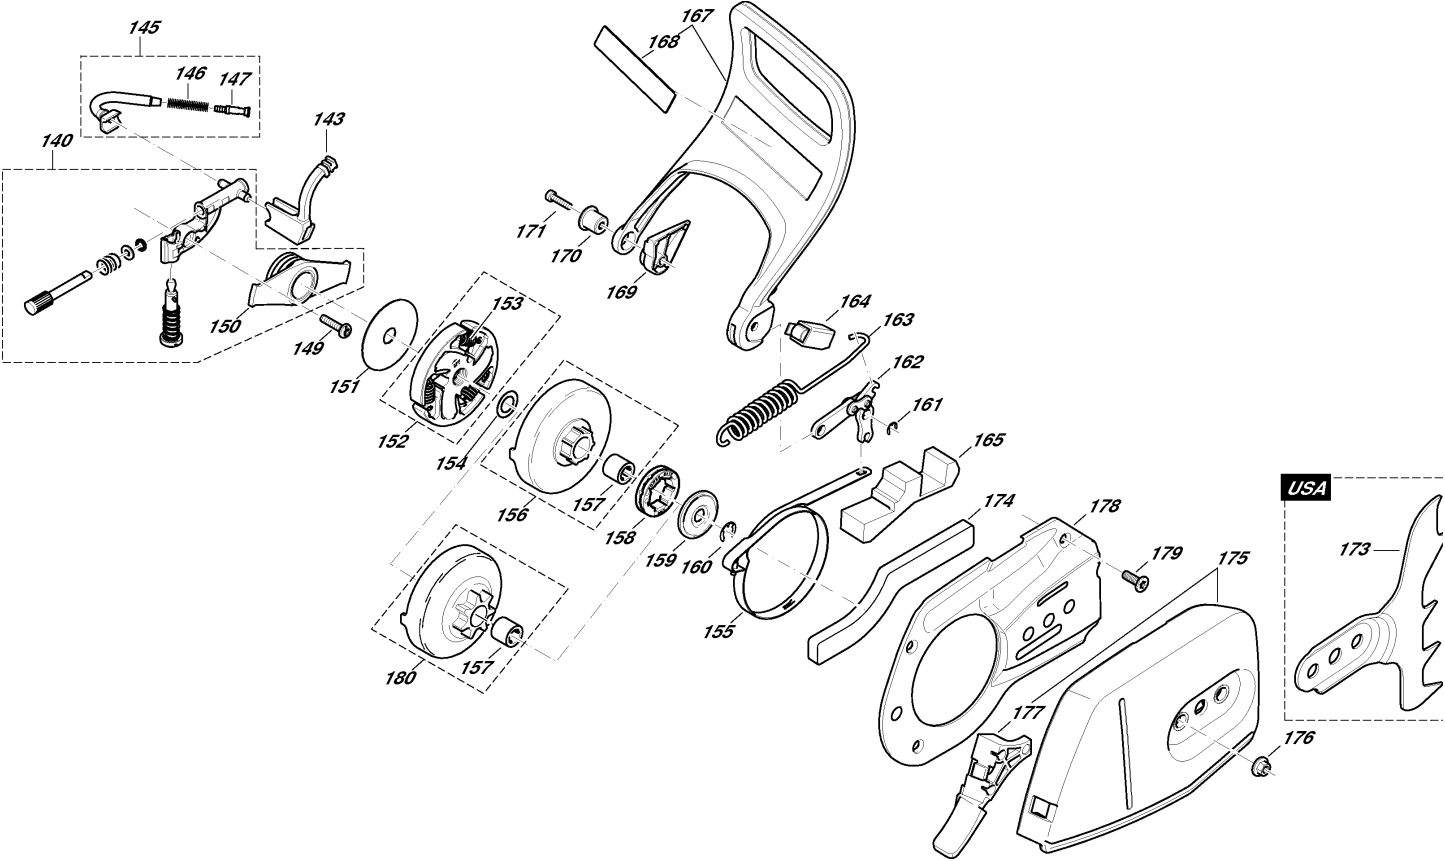

# Illustration 4 Zündelektronik, Anwerfvorrichtung

## Illustration 5 Ölpumpe, Kupplung, Kettenbremse

Pos.	Anzahl	Teil-Nummer	Hinweise	Bezeichnung	Spezifikation	TI
140	1	181245251		ÖLPUMPE KPL.	INC. 150	
143	1	181245120		ÖLDRUCKLEITUNG		
145	1	181245100		ÖLSAUGLEITUNG KPL.	INC. 146,147	
146	1	021245060		DRUCKFEDER		
147	1	001245020		NIPPEL		
149	1	908705125		SCHRAUBE	M5X12	2007-18D
150	1	181245090		ÖLPUMPENANTRIEB		
151	1	001182042		FÜHRUNGSSCHEIBE	44,5X12X1	
152	1	175180101		KUPPLUNG KPL.	INC. 153	2013-49D
153	3	181184010		ZUGFEDER FÜR KUPPLUNG		
154	1	181224090		ANLAUFSCHEIBE	10X18X0,5	
155	1	181213011		BREMSBAND		
157	1	962300009		NADELHÜLSE	10/14X12	
159	1	181224081		TOPFSCHEIBE		
160	1	927408000		SICHERUNGSSCHEIBE	D=8X1,3	
161	1	927304000		SICHERUNGSSCHEIBE		
162	1	181213100		BREMSMECHANIK KPL.		
163	1	181213023		ZUGFEDER		
164	1	181213170		KULISSE FÜR HANDSCHUTZ KPL.		
165	1	181213371		SCHAUMSTOFFPLATTE		
167	1	181213161		HANDSCHUTZ KPL.	INC. 168	
168	1	185114237		SCHILD HANDSCHUTZ		
169	1	181213310		DISTANZSTÜCK HANDSCHUTZ		
170	1	181213320		BUCHSE FÜR HANDSCHUTZ		
171	1	908805205		ZYLINDERSCHRAUBE MIT SPANNSCHEIBE	M5X20	2007-18D
174	1	181213400		SCHAUMSTOFFPLATTE		
175	1	957213200		KETTENRADSCHUTZ ROT KPL.	INC. 177	
176	2	923208004		6KT-MUTTER	M8	
177	1	957213220		SPANABWEISER		
178	1	181213191		ABDECKUNG KETTENBREMSE		2007-15D
179	3	908105126		SCHRAUBE INNEN6RD SK	M5X12	2007-18D
180	1	181223312		KUPPLUNGSTROMMEL KPL.	.325", Z=7	INC. 157
180	1	181223322		KUPPLUNGSTROMMEL KPL.	3/8", Z=7	INC. 157