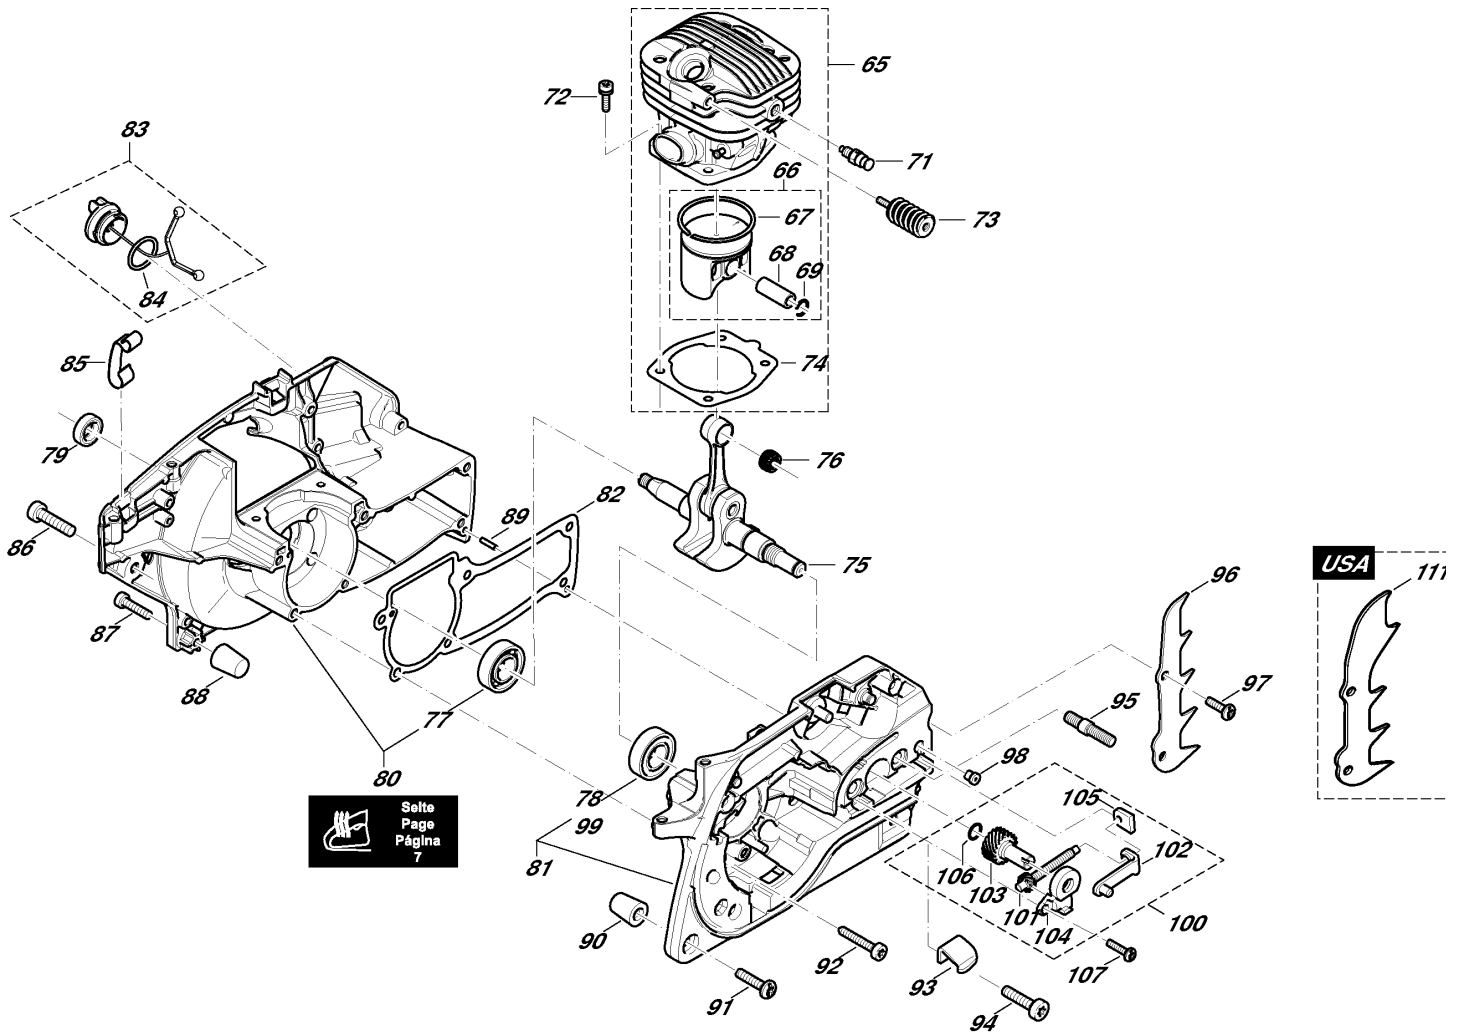

Illustration 3 Zylinder, Kurbelgehäuse

Illustration 3 Zylinder, Kurbelgehäuse

Pos.	Anzahl	Teil-Nummer	Hinweise	Bezeichnung	Spezifikation	TI
65	1	178130252	=> 2009	ZYLINDER / KOLBEN KPL.	Ø 43 DECO INC.	
66	1	180132063		KOLBEN KPL.	66,74 Ø 43 INC. 67-69	2011-30D
67	1	180132080		KOLBENRING	Ø 43	
68	1	181132090		KOLBENBOLZEN		
69	2	181132050		SPRENGRING	C 12X1	
71	1	001131150	=> 2009	DEKOMPRESSIONSVENTIL		
72	4	908805235		INNENSTERNSCHRAUBE MIT SPANNSCHEIBE	M5X23	
73	1	181114401		DÄMPFUNGSFEDER KPL.		
74	1	181131133	2008-03 =>	ZYLINDERFUßDICHTUNG		
74	1	181131131	=> 2008-02	ZYLINDERFUßDICHTUNG, METALL		
75	1	181120100	=> 2010-02	KURBELWELLE KPL.		2010-13D
76	1	962210103		NADELKRANZ		2013-59D
77	1	960102152		KUGELLAGER (EINKLEBEN)	6202	
78	1	960123159		KOMBIKUGELLAGER	6202 C3 INC. 99	2006-10D, 2014-19
79	1	962900156		RADIALDICHTRING	Ø 12/20X5	
80	1	179111153	=> 2015	KURBELGEHÄUSE MS ROT	AL INC. 77,89,130	2007-18D, 2009-06D
81	1	179111141	=> 2015	KURBELGEHÄUSE KS ROT	AL INC. 78,89,99	2007-18D
82	1	181111061		KURBELGEHÄUSEDICHTUNG		2014-62D
83	1	170114100		TANKDECKEL KPL.	INC. 84	
84	1	963225030		O-RING		
85	3	181118050		HAUBENKLAMMER		
86	1	908006205		INNENSTERN-SCHRAUBE	M6X20	
87	1	908805205		ZYLINDERSCHRAUBE MIT SPANNSCHEIBE	M5X20	2007-18D
88	1	181111230		ANSCHLAGDÄMPFER		
89	2	936430160		SPIRALSPANNSTIFT	3X16	
90	1	181111230		ANSCHLAGDÄMPFER		
91	1	908805205		ZYLINDERSCHRAUBE MIT SPANNSCHEIBE	M5X20	2007-18D
92	6	908005205		INNENSTERN SCHRAUBE	M5X20	2007-18D
93	1	181111050		KETTENFÄNGER		
94	1	908006205		INNENSTERN-SCHRAUBE	M6X20	
95	2	905808210		STIFTSCHRAUBE	M8X21	
96	1	181250011		ZACKENLEISTE		
97	2	908805205		ZYLINDERSCHRAUBE MIT SPANNSCHEIBE	M5X20	2007-18D
98	1	010245030		BELÜFTUNGSVENTIL		
99	1	962900065		RADIALDICHTRING		2014-19
100	1	181213300		KETTENSPANNER KPL.	PROFI INC. 101-106	
101	1	181213230		KETTENSPANNSCHRAUBE	PROFI	
102	1	181213240		SPANNSCHLITTEN	PROFI	
103	1	181213250		EINSTELLSCHRAUBE	PROFI	
104	1	181213270		GETRIEBEABDECKUNG	PROFI	
105	1	181213260		SPANNSCHRAUBENLAGER		
106	1	963207020		O-RING	7X2	
107	1	908705125		SCHRAUBE	M5X12	2007-18D