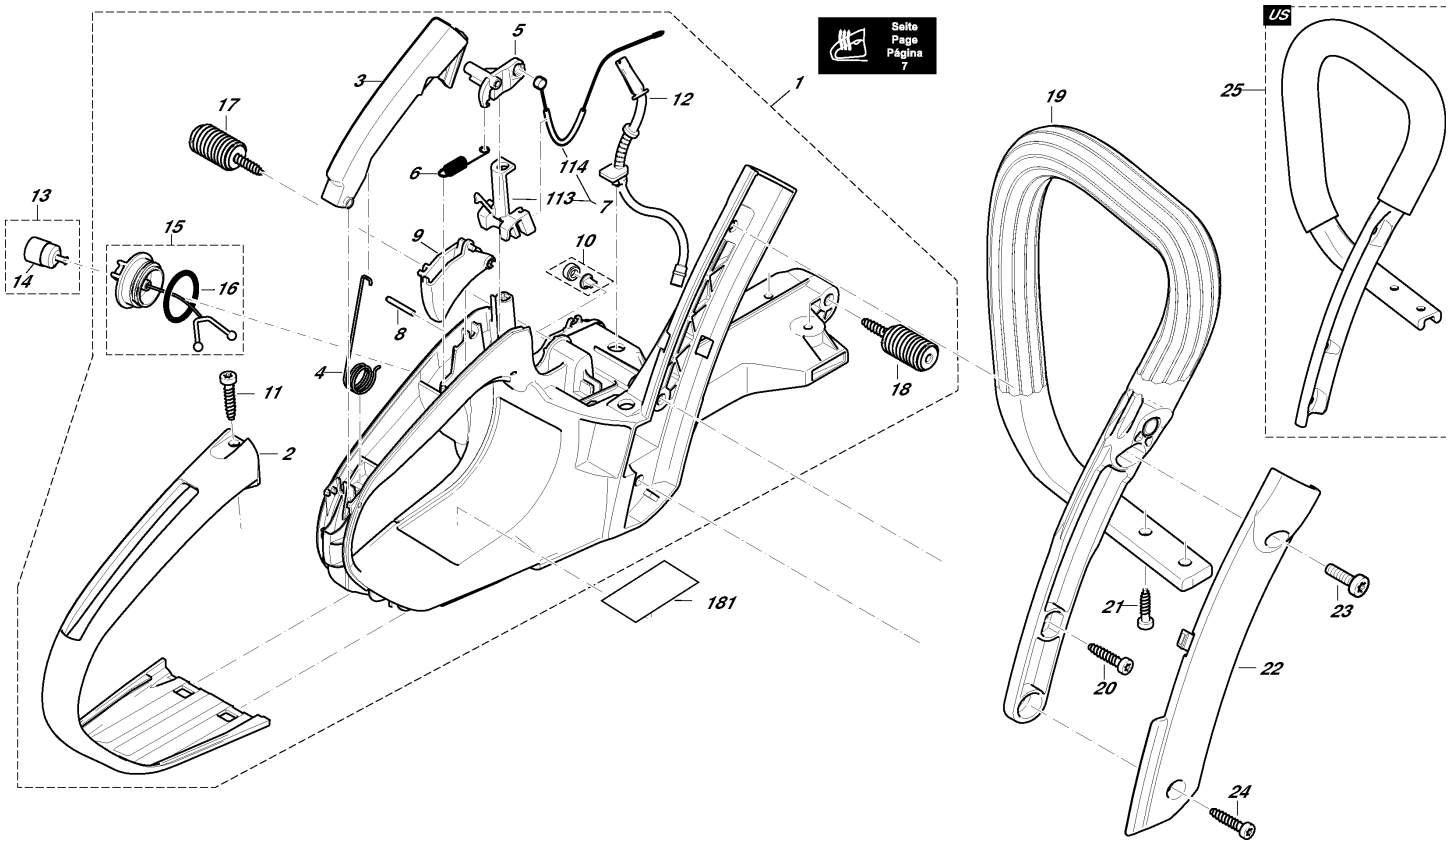

## Dokumente

- 1 Kraftstofftank, Bügelgriff
- 2 Abdeckhaube, Luftfilter, Schalldämpfer
- 3 Zylinder, Kurbelgehäuse
- 4 Zündelektronik, Anwerfvorrichtung
- 5 Ölpumpe, Kupplung, Kettenbremse
- 6 Vergaser
- 8 Sägeschienen, Sägeketten, Werkzeug

# Illustration 1 Kraftstofftank, Bügelgriff

## Illustration 1 Kraftstofftank, Bügelgriff

Pos.	Anzahl	Teil-Nummer	Hinweise	Bezeichnung	Spezifikation	TI
1	1	181114105		KRAFTSTOFFTANK KPL. ROT	INC. 2-12,15,17,18	2007-07D
2	1	181117050		GRIFFOBERSCHALE SCHWARZ		
3	1	181117132		SICHERHEITSPERRTASTE		
4	1	181117031		DREHFEDER FÜR SPERRTASTE		
5	1	181117081		UMLENKHEBEL		
6	1	181117111		ZUGFEDER FÜR UMLENKHEBEL		2013-57D
7	1	010117050	ACC. => 2005	UMBAUSATZ	INC. 30,113,114	
8	1	935930240		ZYLINDERSTIFT	3X24	
9	1	181117121	2006-09 =>	GASHEBEL		2007-07D
9	1	181117120	=> 2006-08	GASHEBEL		
10	1	957114061		BELÜFTUNGSVENTIL KPL.		2008-04D
11	1	913455204		SCHRAUBE INNEN6RD ZK K	5,5X20	
12	1	181114065		KRAFTSTOFFLEITUNG	EPA CODE	2008-02D
13	1	010114010		SAUGKOPF KPL.	INC. 14	
14	1	010114020		REPARATUR-SATZ, FILTER (JE 5 FOR 010114010 STCK.)		
15	1	181114202		TANKDECKEL KPL.	INC. 16	
16	1	963229036		O-RING	29,3X3,6	
17	1	181114301		DÄMPFUNGSFEDER KPL.		
18	1	181114301		DÄMPFUNGSFEDER KPL.		
19	1	181310200		BÜGELGRIFF	KST.	
20	1	913455204		SCHRAUBE INNEN6RD ZK K	5,5X20	
21	2	913455164		INNENSTERN SCHRAUBE	5,5X16	
22	1	181114051		ABDECKUNG SEITENSTREBE ROTDOLMAR		
23	1	908006205		INNENSTERN-SCHRAUBE	M6X20	
24	1	913455204		SCHRAUBE INNEN6RD ZK K	5,5X20	
113	1	181117094		BOWDENZUGAUFNAHME		
114	1	181117041		BOWDENZUG		