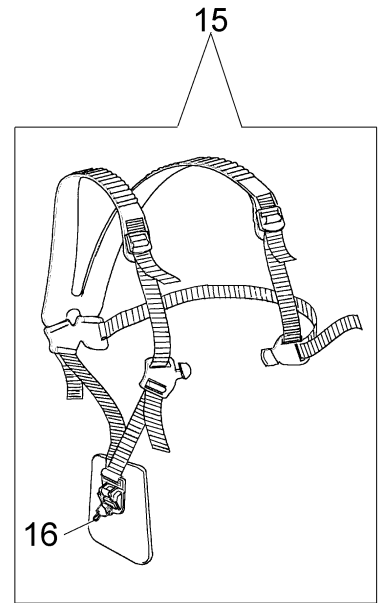

Illustration Antrieb Ø28

Bild Nr.	Anz.	Teilenummer	Beschreibung	Gültigkeit ab	Gültigkeit bis	Hinweis	Nachricht
48	1	3050018R	Kobeln ring				
49	1	61040066R	Distanzstück				
50	1	61040145R	Deckel				
51	1	61250287A	Kegelradantrieb Ø28				BT3-093-05/10
52	1	61040133A	Kegelradantrieb				
53	1	3901008R	Schraube				
54	1	61250298	Handgriff kpl.	SN 2252100347			BT3-113-03/12
55	1	61250306R	Gaskabel	SN 2252100347			BT3-113-03/12
56	1	61350018R	Griff	SN 2252100347			BT3-113-03/12
57	1	61250296R	Handgriff	SN 2252100347			BT3-113-03/12
58	1	61250299	Handgriff kpl.	SN 2252100347			BT3-113-03/12
59	1	61250297	Klemmschale kpl.	SN 2252100347			BT3-113-03/12
60	1	61250307R	Kabel	SN 2252100347			BT3-113-03/12
61	1	61250318	Handgriffkit	SN 2252100347			BT3-113-03/12
62	8	3960091AR	Schraube				

15 ■ KIT RIPARAZIONE
REPAIR KIT

Illustration Vergaser WT-870

Bild Nr.	Anz.	Teilenummer	Beschreibung	Gültigkeit ab	Gültigkeit bis	Hinweis	Nachricht
1	1	50010141	Schraube				
2	2	095000164	Ring				
3	1	095000141	Klappe				
4	1	2318211	Stift				
5	1	2318786	Welle				
6	1	094600208	Feder				
7	1	2318736	Schraube				
8	2	2318867R	Caps-lock				
9	1	2318631	Schraube				
10	1	2318191	Deckel				
11	4	035000162	Schraube				
12	1	003300197	Schraube				
13	1	50050107	Deckel				
14	1	003300201	Bissel				
15	1	2318671	Reparatur-satz				
16	1	074000240	Schraube				
17	1	094600148	Feder				