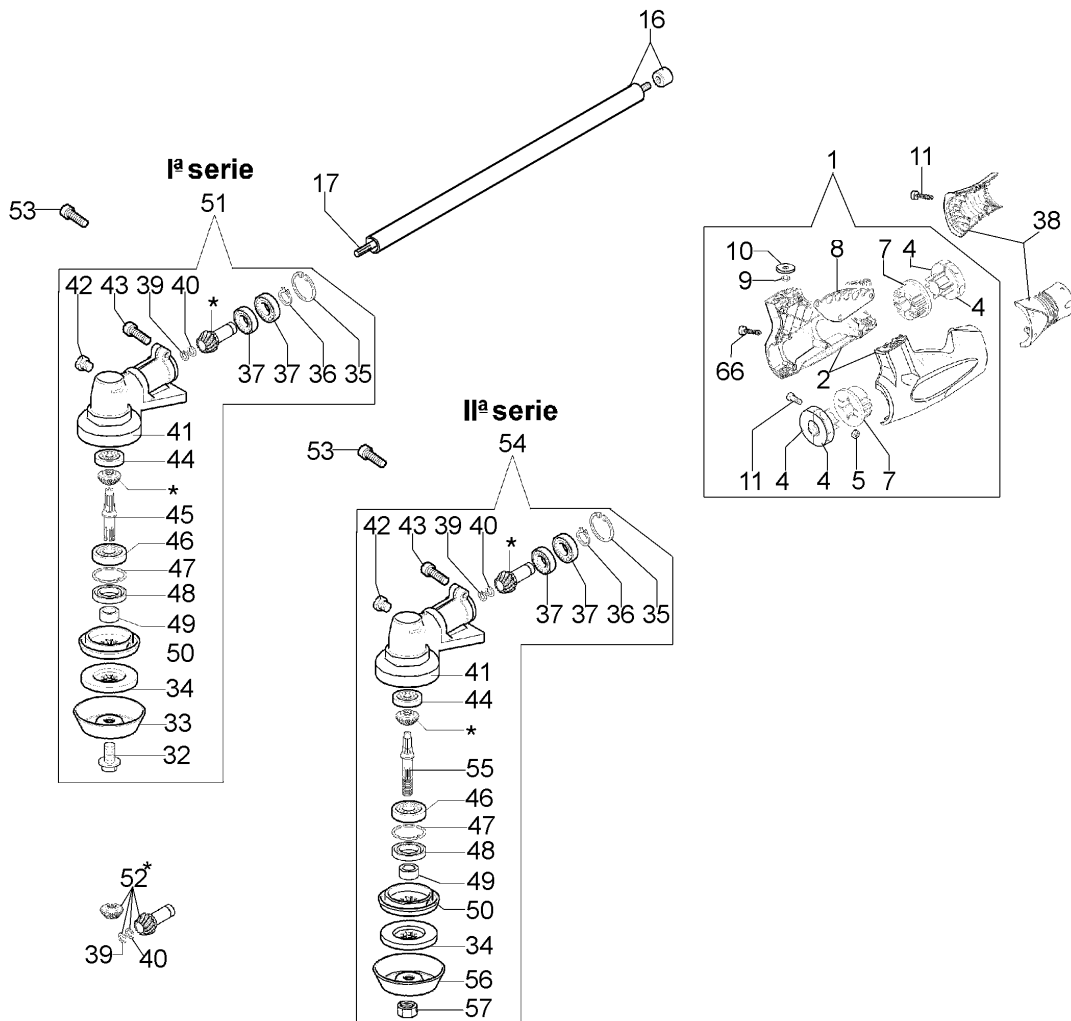

Illustration Antrieb Ø26

Bild Nr.	Anz.	Teilenummer	Beschreibung	Gültigkeit ab	Gültigkeit bis	Hinweis	Nachricht
1	1	61252029R	Halter komplett				BT3-093-05/10
2	1	61252043	Gehäuse kpl				
3	1	61170095	Feder				
4	4	61030012R	Kragen				BT3-093-05/10
5	5	3914003R	Mutter				BT3-092-03/10, BT3-113-03/12
6	1	61170094	Kombischieber				
7	1	61250181R	Kappe				
8	1	61250180R	Blech				
9	1	3980011	Mutter				
10	1	66030012R	Scheibe				
11	2	3801016R	Schraube		SN 2252100346		BT3-092-03/10, BT3-113-03/12
12	1	61040155	Klemmschale kpl.		SN 2252100346		BT3-092-03/10, BT3-113-03/12
13	1	61040044	Feder				BT3-092-03/10
14	1	3918013R	Scheibe				BT3-092-03/10
15	1	61042030	Knopf				BT3-092-03/10
16	1	61202023R	Rohr Ø26				BT3-093-05/10
17	1	61170075R	Flexibel welle				BT3-093-05/10
18	1	61040140R	Griff		SN 2252100346		BT3-113-03/12
19	1	61172043	Handgriff kpl.		SN 2252100346		BT3-113-03/12
20	1	3960067AR	Schraube				
21	1	61170093	Blech				
22	1	61170091	Gashebel				
23	1	61170092	Hebel				
24	1	61170096	Feder				
25	1	61280067AR	Gaskabel		SN 2252100346		BT3-089-03/10, BT3-113-03/12
26	1	61280124R	Kabel	SN 2250193408	SN 2252100346		BT3-102-01/11, BT3-113-03/12
26	1	61280124R	Kabel		SN 2250193407		BT3-102-01/11, BT3-113-03/12
27	1	61072037R	Handgriff		SN 2252100346		BT3-113-03/12
28	1	61170113	Blech				
30	1	3960021	Schraube				
31	1	61280128	Handgriff kpl.		SN 2252100346		BT3-113-03/12
32	1	61040074AR	Schraube				
33	1	4100456R	Protection				
34	1	4179089R	Flansch				
35	1	3025018R	Ring				
36	1	3024010R	Seegerring				
37	2	3035230R	Lager				
38	1	61252045B	Deckel kpl.				
39	1	3025009	Ring				
40	1	4138311A	Ring				
41	1	61040144R	Getriebe gehause				
42	1	61040071R	Stopfen				
43	1	3901016	Schraube				
44	1	3034218	Lager				
45	1	61040106A	Stift				
46	1	3034012R	Lager				