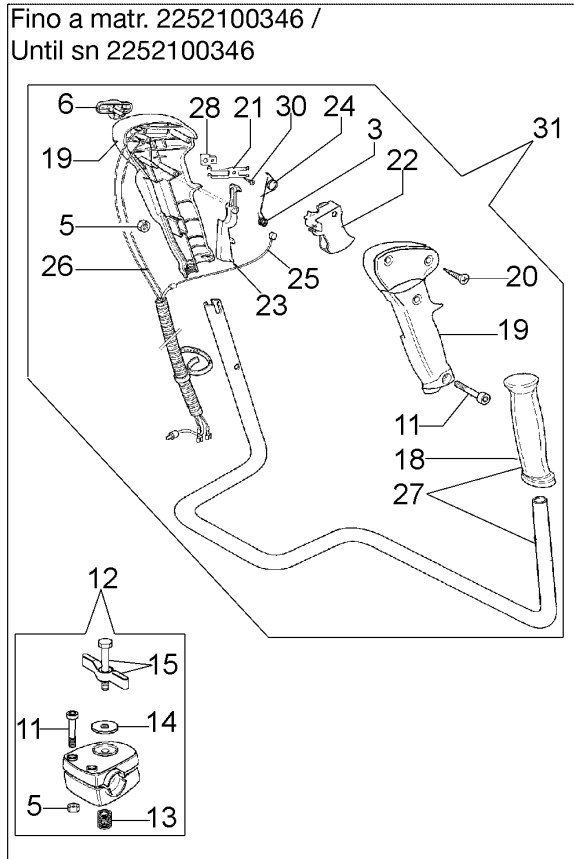

Illustration Antrieb Ø26

Bild Nr.	Anz.	Teilenummer	Beschreibung	Gültigkeit ab	Gültigkeit bis	Hinweis	Nachricht
47	1	3025022R	Ring				
48	1	3050018R	Kobeln ring				
49	1	61040066R	Distanzstück				
50	1	61040145R	Deckel				
51	1	61250237A	Satz kegelradantrieb Ø26 + einsatz				
52	1	61040132A	Kegelradantrieb				
53	1	3901008R	Schraube				
54	1	61250237A	Satz kegelradantrieb Ø26 + einsatz				BT3-093-05/10
55	1	61250054R	Stift				
56	1	61110074R	Schutz				
57	1	61110075R	Mutter				
58	1	61250299	Handgriff kpl.	SN 2252100347			BT3-113-03/12
59	1	61250297	Klemmschale kpl.	SN 2252100347			BT3-113-03/12
60	1	61250298	Handgriff kpl.	SN 2252100347			BT3-113-03/12
61	1	61350018R	Griff	SN 2252100347			BT3-113-03/12
62	1	61250296R	Handgriff	SN 2252100347			BT3-113-03/12
63	1	61250306R	Gaskabel	SN 2252100347			BT3-113-03/12
64	1	61250307R	Kabel	SN 2252100347			BT3-113-03/12
65	1	61250318	Handgriffkit	SN 2252100347			BT3-113-03/12
66	8	3960091AR	Schraube				