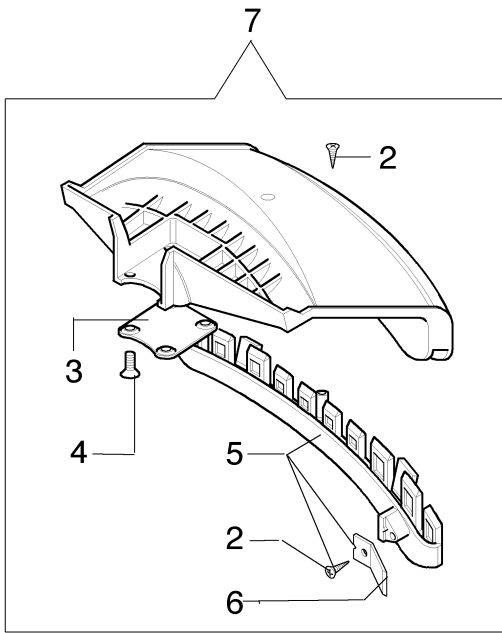

Illustration Antrieb Ø28

Bild Nr.	Anz.	Teilenummer	Beschreibung	Gültigkeit ab	Gültigkeit bis	Hinweis	Nachricht
48	1	3050018R	Kobeln ring				
49	1	61040066R	Distanzstück				
50	1	61040145R	Deckel				
51	1	61250287A	Kegelradantrieb Ø28				BT3-093-05/10
52	1	61040133A	Kegelradantrieb				
53	1	3901008R	Schraube				
54	1	61250298	Handgriff kpl.	SN 2252100347			BT3-113-03/12
55	1	61250306R	Gaskabel	SN 2252100347			BT3-113-03/12
56	1	61350018R	Griff	SN 2252100347			BT3-113-03/12
57	1	61250296R	Handgriff	SN 2252100347			BT3-113-03/12
58	1	61250299	Handgriff kpl.	SN 2252100347			BT3-113-03/12
59	1	61250297	Klemmschale kpl.	SN 2252100347			BT3-113-03/12
60	1	61250307R	Kabel	SN 2252100347			BT3-113-03/12
61	1	61250318	Handgriffkit	SN 2252100347			BT3-113-03/12
62	8	3960091AR	Schraube				

15 ■ KIT RIPARAZIONE
REPAIR KIT

Illustration Vergaser WT-870

Bild Nr.	Anz.	Teilenummer	Beschreibung	Gültigkeit ab	Gültigkeit bis	Hinweis	Nachricht
1	1	50010141	Schraube				
2	2	095000164	Ring				
3	1	095000141	Klappe				
4	1	2318211	Stift				
5	1	2318786	Welle				
6	1	094600208	Feder				
7	1	2318736	Schraube				
8	2	2318867R	Caps-lock				
9	1	2318631	Schraube				
10	1	2318191	Deckel				
11	4	035000162	Schraube				
12	1	003300197	Schraube				
13	1	50050107	Deckel				
14	1	003300201	Bissel				
15	1	2318671	Reparatur-satz				
16	1	074000240	Schraube				
17	1	094600148	Feder				