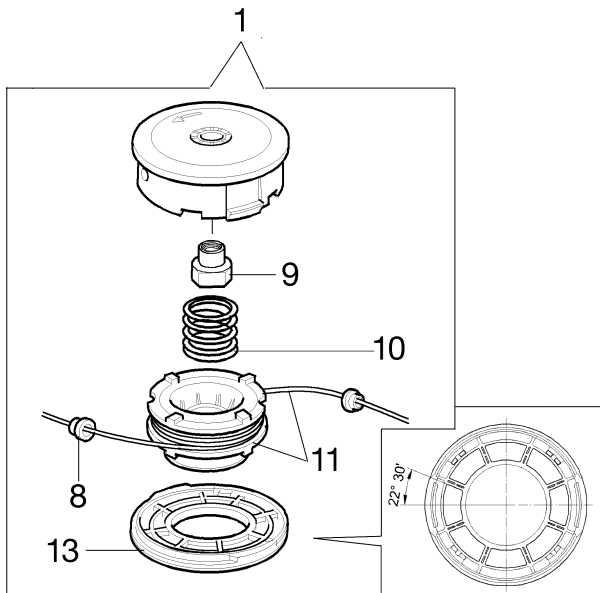

Illustration Antrieb Ø28

Bild Nr.	Anz.	Teilenummer	Beschreibung	Gültigkeit ab	Gültigkeit bis	Hinweis	Nachricht
48	1	3050018R	Kobeln ring				
49	1	61040066R	Distanzstück				
50	1	61040145R	Deckel				
51	1	61250287A	Kegelradantrieb Ø28				BT3-093-05/10
52	1	61040133A	Kegelradantrieb				
53	1	3901008R	Schraube				
54	1	61250298	Handgriff kpl.	SN 2252100347			BT3-113-03/12
55	1	61250306R	Gaskabel	SN 2252100347			BT3-113-03/12
56	1	61350018R	Griff	SN 2252100347			BT3-113-03/12
57	1	61250296R	Handgriff	SN 2252100347			BT3-113-03/12
58	1	61250299	Handgriff kpl.	SN 2252100347			BT3-113-03/12
59	1	61250297	Klemmschale kpl.	SN 2252100347			BT3-113-03/12
60	1	61250307R	Kabel	SN 2252100347			BT3-113-03/12
61	1	61250318	Handgriffkit	SN 2252100347			BT3-113-03/12
62	8	3960091AR	Schraube				

Illustration Zubehör

Bild Nr.	Anz.	Teilenummer	Beschreibung	Gültigkeit ab	Gültigkeit bis	Hinweis	Nachricht
1	-		Nicht verfügbar für diesen produkt				
2	2	3960040R	Schraube			Sostituita da testina completa codice 63019016 (inserto maschio), 63019018 (inserto femmina); Replaced by complet head p/n 63019016 (male insert), 63019018 (female insert)	
3	1	4174278	Platte				
4	4	3802004CR	Schraube				
5	1	4179113AR	Schürze				
6	1	4174275R	Blatt				
7	1	61042035BR	Protege disque				
8	2	4199005AR	Buchse				
9	1	61110076	Einsatz (female)				
10	1	4199004	Feder				
11	1	4199052	Fadenspule				
12	1	4095673B	Disc 3 Klingen				
13	1	4199026A	Deckel				
14	1	61052031R	Werkzeugsatz				
15	1	63050018AR	Traggurt				
16	1	63050016	Haken				
17	1	63019018	Halbautomatischef kpl. Ø3				Inserto femmina; Female insert
17	1	63019016	Halbautomatischef kpl. Ø3				Inserto maschio; Male insert
18	1	4199008B	Einsatz (male)				
19	1	4199046	Deckel				