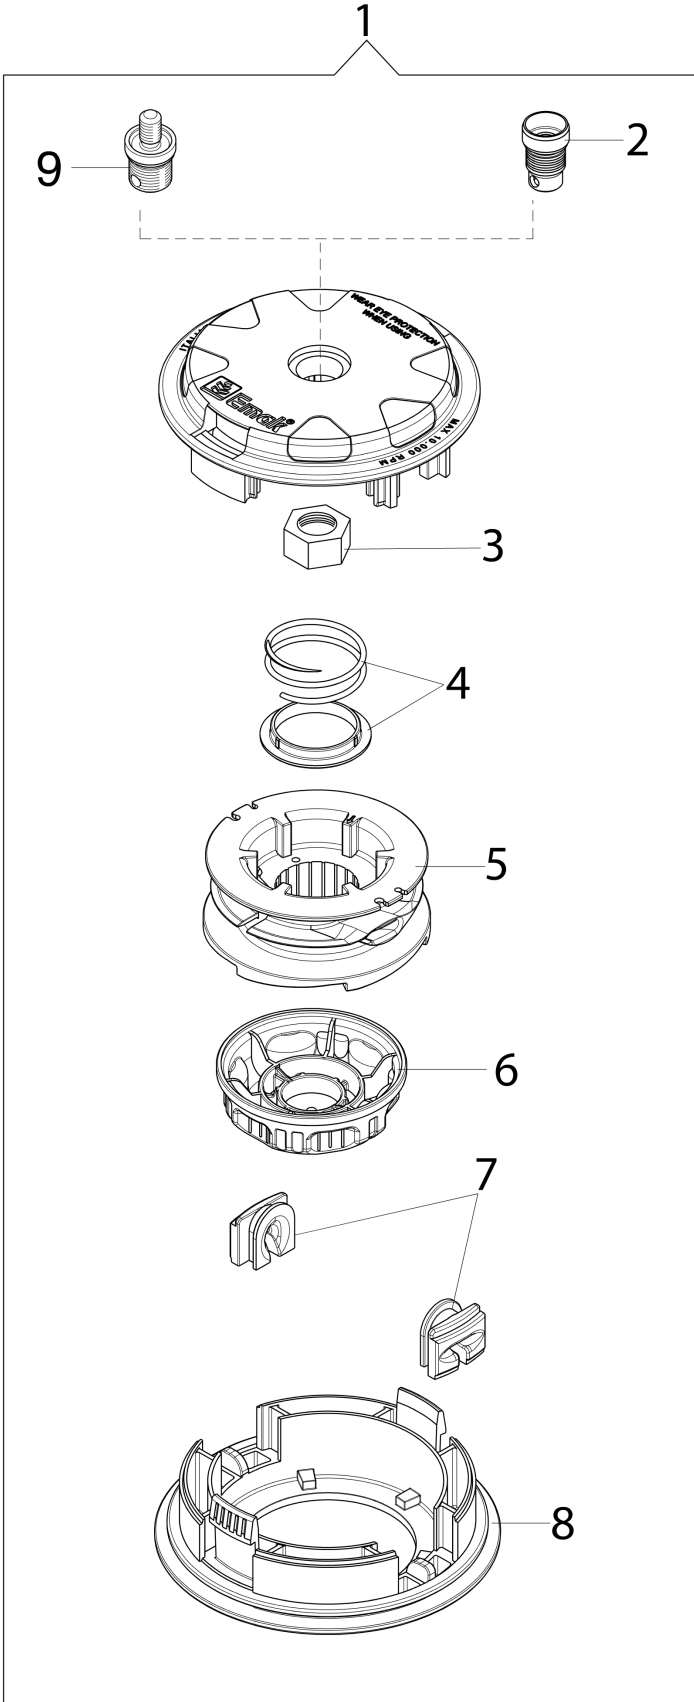

Illustration Antrieb Ø28

Bild Nr.	Anz.	Teilenummer	Beschreibung	Gültigkeit ab	Gültigkeit bis	Hinweis	Nachricht
48	1	3050018R	Kobeln ring				
49	1	61040066R	Distanzstück				
50	1	61040145R	Deckel				
51	1	61250287A	Kegelradantrieb Ø28				BT3-093-05/10
52	1	61040133A	Kegelradantrieb				
53	1	3901008R	Schraube				
54	1	61250298	Handgriff kpl.	SN 2252100347			BT3-113-03/12
55	1	61250306R	Gaskabel	SN 2252100347			BT3-113-03/12
56	1	61350018R	Griff	SN 2252100347			BT3-113-03/12
57	1	61250296R	Handgriff	SN 2252100347			BT3-113-03/12
58	1	61250299	Handgriff kpl.	SN 2252100347			BT3-113-03/12
59	1	61250297	Klemmschale kpl.	SN 2252100347			BT3-113-03/12
60	1	61250307R	Kabel	SN 2252100347			BT3-113-03/12
61	1	61250318	Handgriffkit	SN 2252100347			BT3-113-03/12
62	8	3960091AR	Schraube				

Illustration Zubehör

Bild Nr.	Anz.	Teilenummer	Beschreibung	Gültigkeit ab	Gültigkeit bis	Hinweis	Nachricht
1	-		Nicht verfügbar für diesen produkt				
2	2	3960040R	Schraube			Sostituita da testina completa codice 63019016 (inserto maschio), 63019018 (inserto femmina); Replaced by complet head p/n 63019016 (male insert), 63019018 (female insert)	
3	1	4174278	Platte				
4	4	3802004CR	Schraube				
5	1	4179113AR	Schürze				
6	1	4174275R	Blatt				
7	1	61042035BR	Protege disque				
8	2	4199005AR	Buchse				
9	1	61110076	Einsatz (female)				
10	1	4199004	Feder				
11	1	4199052	Fadenspule				
12	1	4095673B	Disc 3 Klingen				
13	1	4199026A	Deckel				
14	1	61052031R	Werkzeugsatz				
15	1	63050018AR	Traggurt				
16	1	63050016	Haken				
17	1	63019018	Halbautomatischef kpl. Ø3				Inserto femmina; Female insert
17	1	63019016	Halbautomatischef kpl. Ø3				Inserto maschio; Male insert
18	1	4199008B	Einsatz (male)				
19	1	4199046	Deckel				