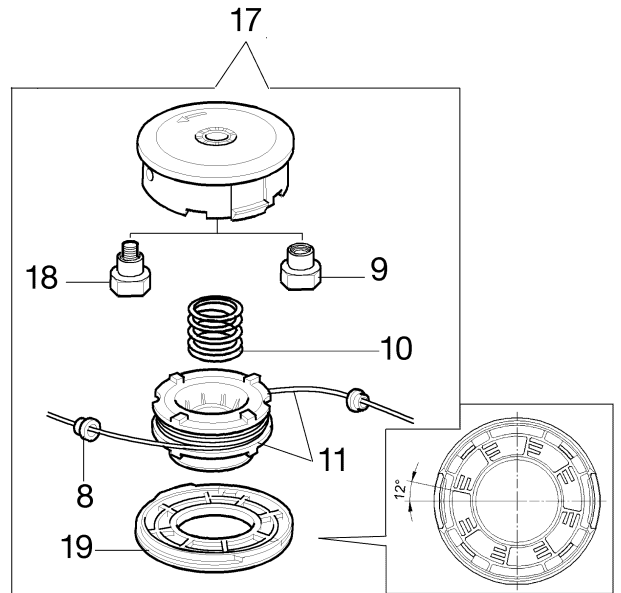

Illustration Antrieb Ø28

Bild Nr.	Anz.	Teilenummer	Beschreibung	Gültigkeit ab	Gültigkeit bis	Hinweis	Nachricht
48	1	3050018R	Kobeln ring				
49	1	61040066R	Distanzstück				
50	1	61040145R	Deckel				
51	1	61250287A	Kegelradantrieb Ø28				BT3-093-05/10
52	1	61040133A	Kegelradantrieb				
53	1	3901008R	Schraube				
54	1	61250298	Handgriff kpl.	SN 2252100347			BT3-113-03/12
55	1	61250306R	Gaskabel	SN 2252100347			BT3-113-03/12
56	1	61350018R	Griff	SN 2252100347			BT3-113-03/12
57	1	61250296R	Handgriff	SN 2252100347			BT3-113-03/12
58	1	61250299	Handgriff kpl.	SN 2252100347			BT3-113-03/12
59	1	61250297	Klemmschale kpl.	SN 2252100347			BT3-113-03/12
60	1	61250307R	Kabel	SN 2252100347			BT3-113-03/12
61	1	61250318	Handgriffkit	SN 2252100347			BT3-113-03/12
62	8	3960091AR	Schraube				

Illustration Zubehör

Bild Nr.	Anz.	Teilenummer	Beschreibung	Gültigkeit ab	Gültigkeit bis	Hinweis	Nachricht
1	-		Nicht verfügbar für diesen produkt				
2	2	3960040R	Schraube			Sostituita da testina completa codice 63019016 (inserto maschio), 63019018 (inserto femmina); Replaced by complet head p/n 63019016 (male insert), 63019018 (female insert)	
3	1	4174278	Platte				
4	4	3802004CR	Schraube				
5	1	4179113AR	Schürze				
6	1	4174275R	Blatt				
7	1	61042035BR	Protege disque				
8	2	4199005AR	Buchse				
9	1	61110076	Einsatz (female)				
10	1	4199004	Feder				
11	1	4199052	Fadenspule				
12	1	4095673B	Disc 3 Klingen				
13	1	4199026A	Deckel				
14	1	61052031R	Werkzeugsatz				
15	1	63050018AR	Traggurt				
16	1	63050016	Haken				
17	1	63019018	Halbautomatischef kpl. Ø3				Inserto femmina; Female insert
17	1	63019016	Halbautomatischef kpl. Ø3				Inserto maschio; Male insert
18	1	4199008B	Einsatz (male)				
19	1	4199046	Deckel				