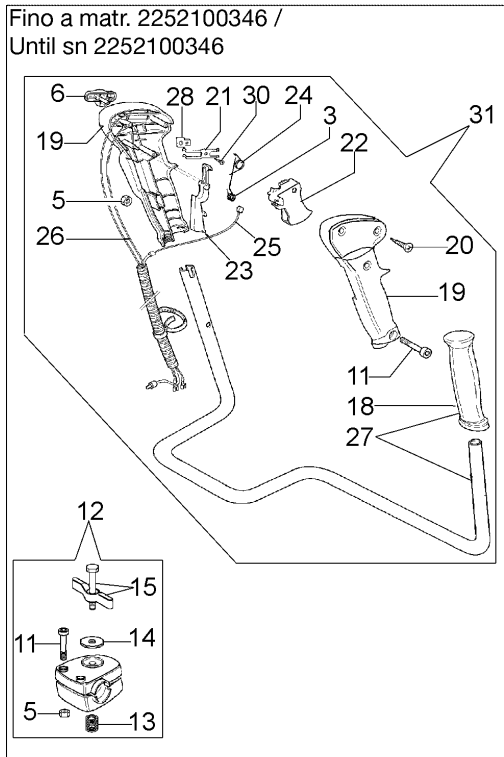

Illustration Antrieb Ø26

Bild Nr.	Anz.	Teilenummer	Beschreibung	Gültigkeit ab	Gültigkeit bis	Hinweis	Nachricht
1	1	61252029R	Halter komplett				BT3-093-05/10
2	1	61252043	Gehäuse kpl				
3	1	61170095	Feder				
4	4	61030012R	Kragen				BT3-093-05/10
5	5	3914003R	Mutter				BT3-092-03/10, BT3-113-03/12
6	1	61170094	Kombischieber				
7	1	61250181R	Kappe				
8	1	61250180R	Blech				
9	1	3980011	Mutter				
10	1	66030012R	Scheibe				
11	2	3801016R	Schraube		SN 2252100346		BT3-092-03/10, BT3-113-03/12
12	1	61040155	Klemmschale kpl.		SN 2252100346		BT3-092-03/10, BT3-113-03/12
13	1	61040044	Feder				BT3-092-03/10
14	1	3918013R	Scheibe				BT3-092-03/10
15	1	61042030	Knopf				BT3-092-03/10
16	1	61202023R	Rohr Ø26				BT3-093-05/10
17	1	61170075R	Flexibel welle				BT3-093-05/10
18	1	61040140R	Griff		SN 2252100346		BT3-113-03/12
19	1	61172043	Handgriff kpl.		SN 2252100346		BT3-113-03/12
20	1	3960067AR	Schraube				
21	1	61170093	Blech				
22	1	61170091	Gashebel				
23	1	61170092	Hebel				
24	1	61170096	Feder				
25	1	61280067AR	Gaskabel		SN 2252100346		BT3-089-03/10, BT3-113-03/12
26	1	61280124R	Kabel	SN 2250193408	SN 2252100346		BT3-102-01/11, BT3-113-03/12
26	1	61280124R	Kabel		SN 2250193407		BT3-102-01/11, BT3-113-03/12
27	1	61072037R	Handgriff		SN 2252100346		BT3-113-03/12
28	1	61170113	Blech				
30	1	3960021	Schraube				
31	1	61280128	Handgriff kpl.		SN 2252100346		BT3-113-03/12
32	1	61040074AR	Schraube				
33	1	4100456R	Protection				
34	1	4179089R	Flansch				
35	1	3025018R	Ring				
36	1	3024010R	Seegerring				
37	2	3035230R	Lager				
38	1	61252045B	Deckel kpl.				
39	1	3025009	Ring				
40	1	4138311A	Ring				
41	1	61040144R	Getriebe gehause				
42	1	61040071R	Stopfen				
43	1	3901016	Schraube				
44	1	3034218	Lager				
45	1	61040106A	Stift				
46	1	3034012R	Lager				