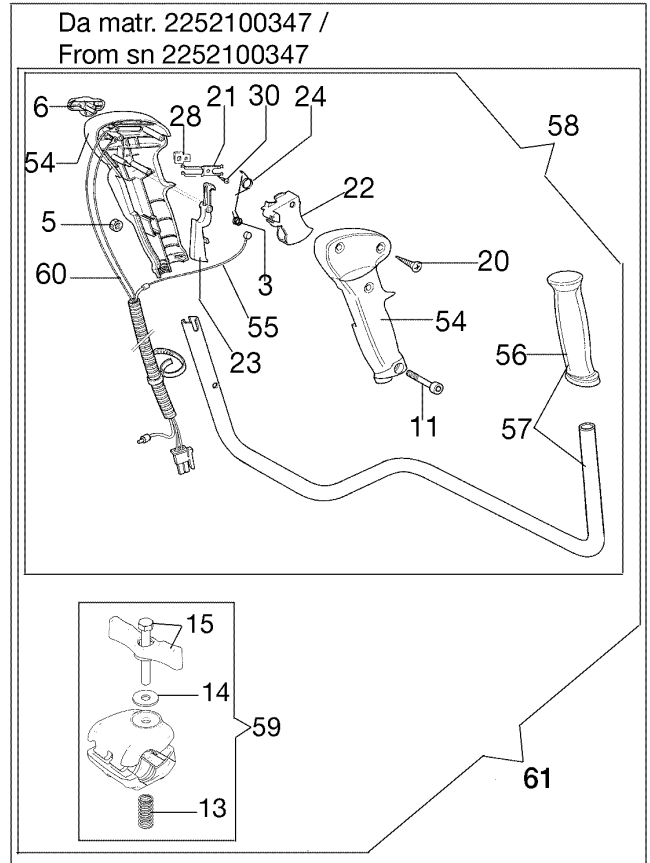

Illustration Antrieb Ø26

Bild Nr.	Anz.	Teilenummer	Beschreibung	Gültigkeit ab	Gültigkeit bis	Hinweis	Nachricht
47	1	3025022R	Ring				
48	1	3050018R	Kobeln ring				
49	1	61040066R	Distanzstück				
50	1	61040145R	Deckel				
51	1	61250237A	Satz kegelradantrieb Ø26 + einsatz				
52	1	61040132A	Kegelradantrieb				
53	1	3901008R	Schraube				
54	1	61250237A	Satz kegelradantrieb Ø26 + einsatz				BT3-093-05/10
55	1	61250054R	Stift				
56	1	61110074R	Schutz				
57	1	61110075R	Mutter				
58	1	61250299	Handgriff kpl.	SN 2252100347			BT3-113-03/12
59	1	61250297	Klemmschale kpl.	SN 2252100347			BT3-113-03/12
60	1	61250298	Handgriff kpl.	SN 2252100347			BT3-113-03/12
61	1	61350018R	Griff	SN 2252100347			BT3-113-03/12
62	1	61250296R	Handgriff	SN 2252100347			BT3-113-03/12
63	1	61250306R	Gaskabel	SN 2252100347			BT3-113-03/12
64	1	61250307R	Kabel	SN 2252100347			BT3-113-03/12
65	1	61250318	Handgriffkit	SN 2252100347			BT3-113-03/12
66	8	3960091AR	Schraube				