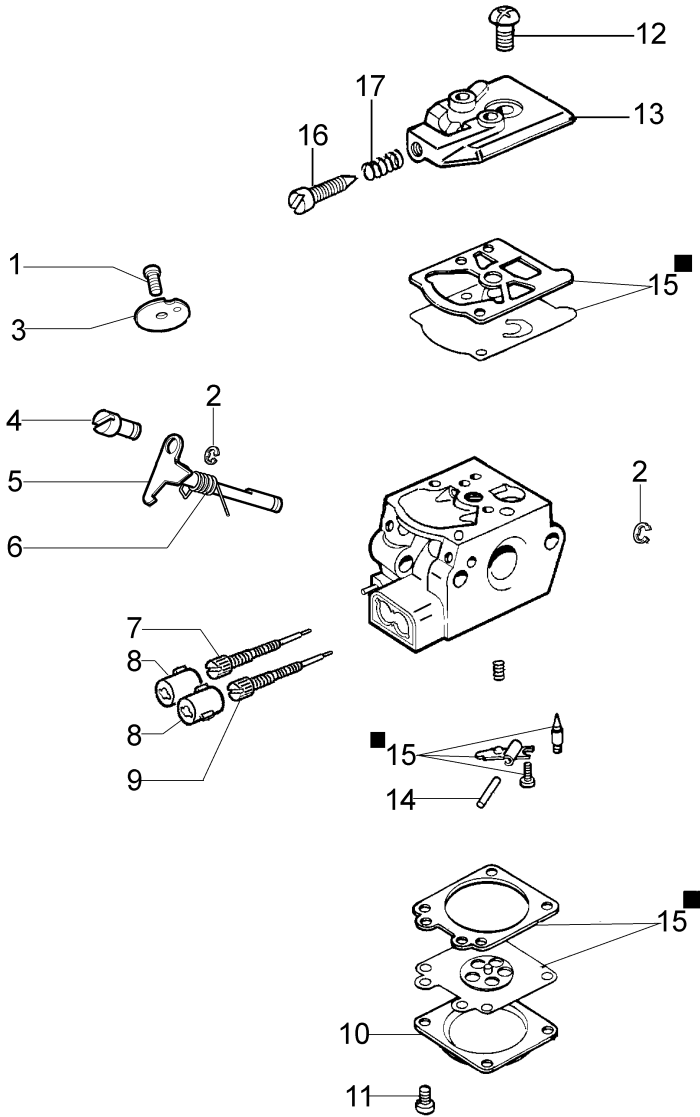

15 ■ KIT RIPARAZIONE
REPAIR KIT

Illustration Vergaser WT-870

Bild Nr.	Anz.	Teilenummer	Beschreibung	Gültigkeit ab	Gültigkeit bis	Hinweis	Nachricht
1	1	50010141	Schraube				
2	2	095000164	Ring				
3	1	095000141	Klappe				
4	1	2318211	Stift				
5	1	2318786	Welle				
6	1	094600208	Feder				
7	1	2318736	Schraube				
8	2	2318867R	Caps-lock				
9	1	2318631	Schraube				
10	1	2318191	Deckel				
11	4	035000162	Schraube				
12	1	003300197	Schraube				
13	1	50050107	Deckel				
14	1	003300201	Bissel				
15	1	2318671	Reparatur-satz				
16	1	074000240	Schraube				
17	1	094600148	Feder