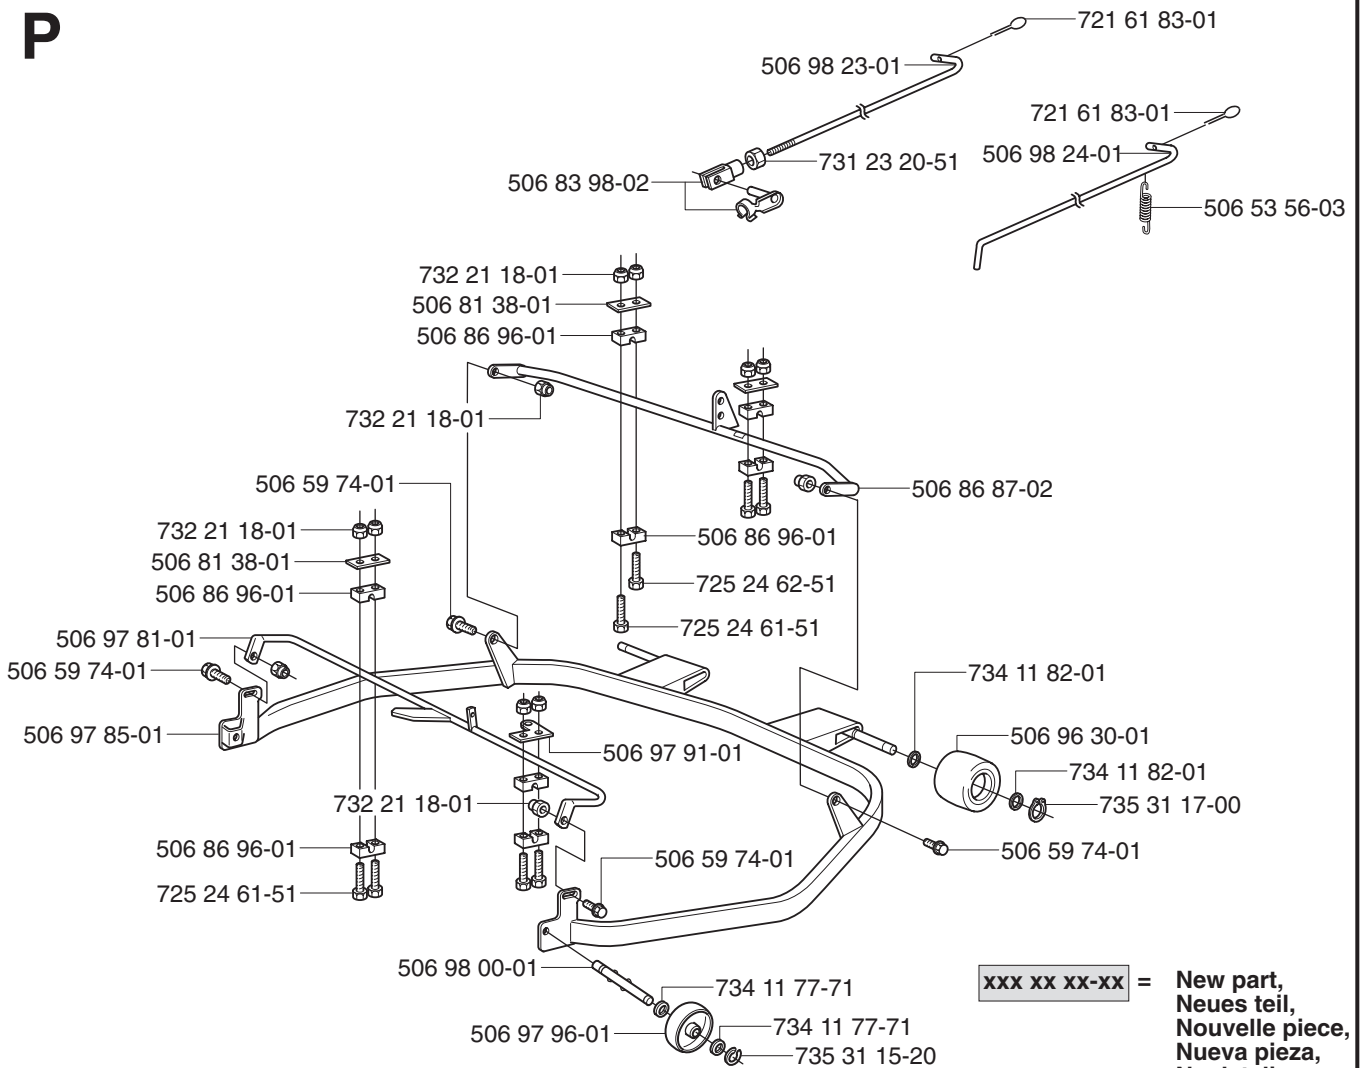

N**P**

xxx xx xx-xx = New part,
 Neues teil,
 Nouvelle piece,
 Nueva pieza,
 Ny detalj

Q**R**

Warning
506 94 48-01

535 43 20-01

506 84 28-01

506 84 28-03

506 91 57-01

506 58 45-01

506 94 47-01

506 99 96-01

535 44 99-01

506 94 54-01

535 44 98-01

535 45 00-01

535 45 01-01 (x2)

Husqvarna

Husqvarna

Husqvarna

535 44 96-01 *Rider 13 BioClip*

535 44 96-02 *Rider 13 BioClip*

S

Leverans endast som reservdel
 Delivery as spare part only
 Nur als Ersatzteil lieferbar
 Livrable seulement comme pièce de rechange
 Solo como repuesto
 Zasilà se jenom jako náhradní díl

xxx xx xx-xx = New part,
 Neues teil,
 Nouvelle piece,
 Nueva pieza,
 Ny detalj

T**Bio 90**
compl 506 97 09-07