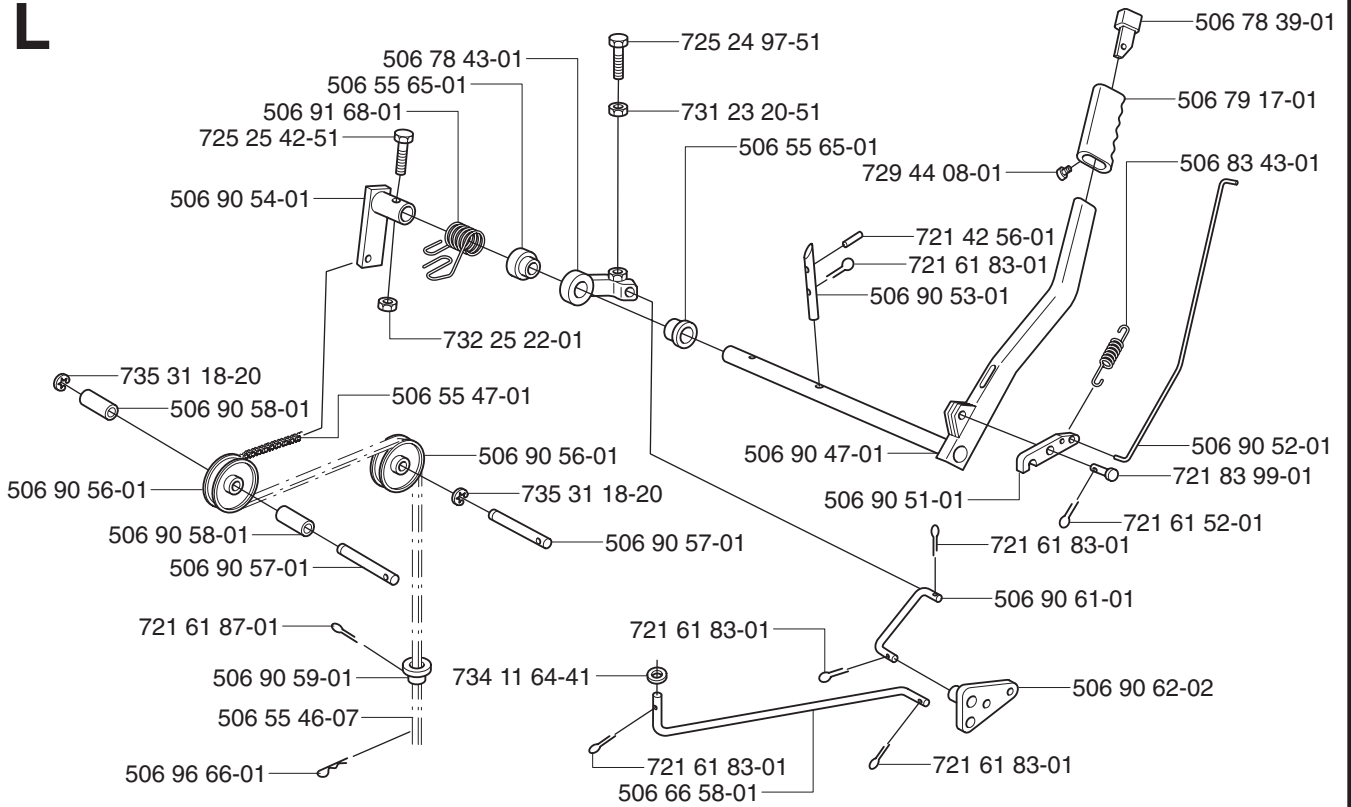

K

L

M

xxx xx xx-xx = New part,
Neues teil,
Nouvelle piece,
Nueva pieza,
Ny detalj