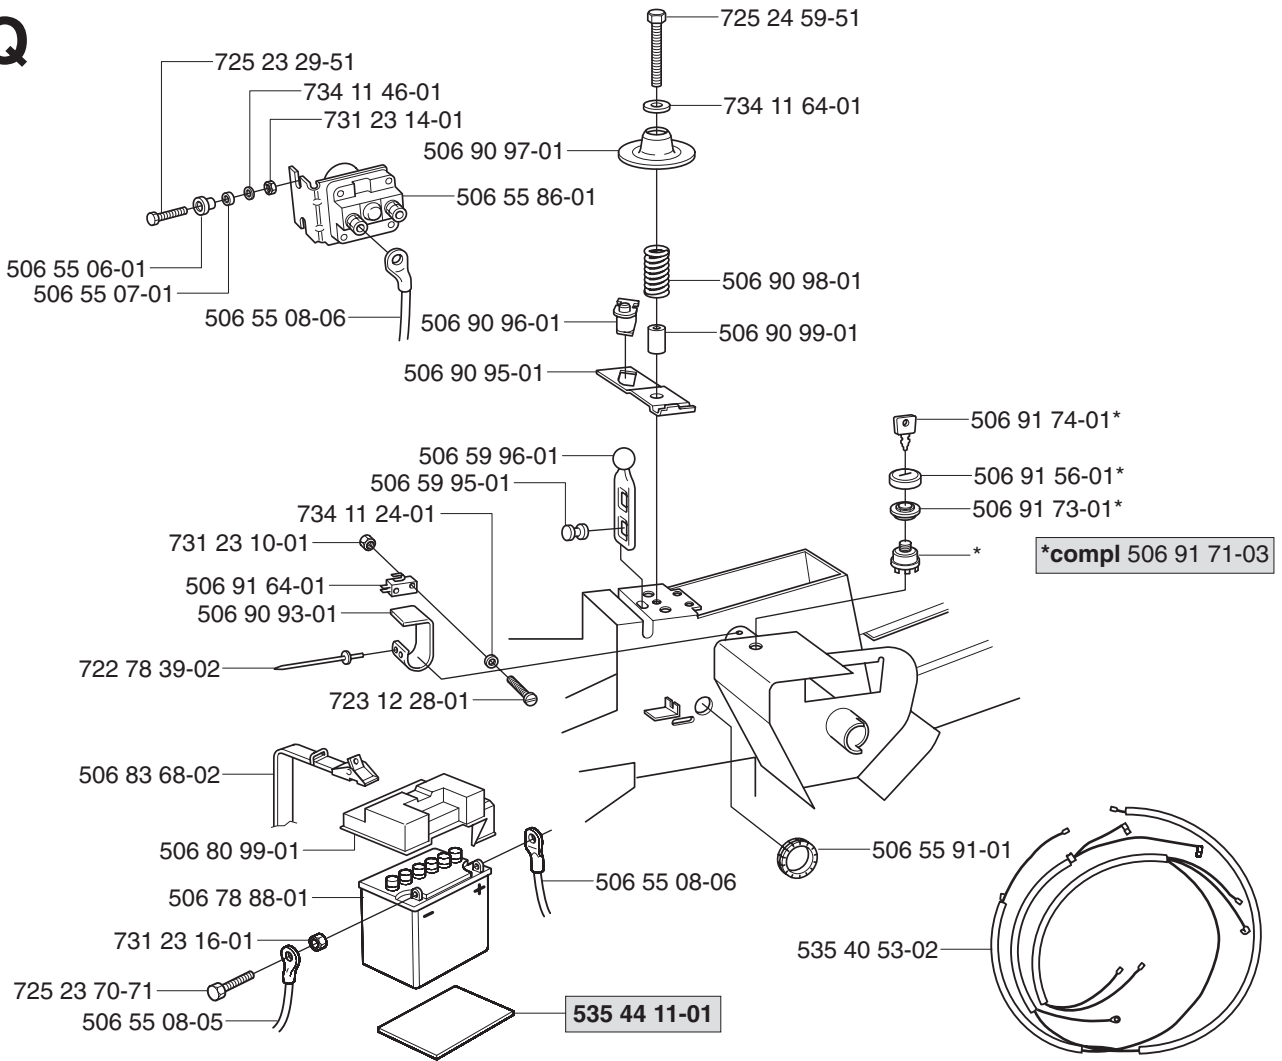

N**P**

xxx xx xx-xx = New part,
 Neues teil,
 Nouvelle piece,
 Nueva pieza,
 Ny detalj

Q**R**

Warning
506 94 48-01

535 43 20-01

506 84 28-01

506 84 28-03

506 91 57-01

506 58 45-01

506 94 47-01

506 99 96-01

535 44 99-01

506 94 54-01

535 44 98-01

535 45 00-01

535 45 01-01 (x2)

Husqvarna

Husqvarna

Husqvarna

535 44 96-01 *Rider 13 BioClip*

535 44 96-02 *Rider 13 BioClip*

S

Leverans endast som reservdel
 Delivery as spare part only
 Nur als Ersatzteil lieferbar
 Livrable seulement comme pièce de rechange
 Solo como repuesto
 Zasilà se jenom jako náhradní díl

xxx xx xx-xx = New part,
 Neues teil,
 Nouvelle piece,
 Nueva pieza,
 Ny detalj

T**Bio 90**
compl 506 97 09-07