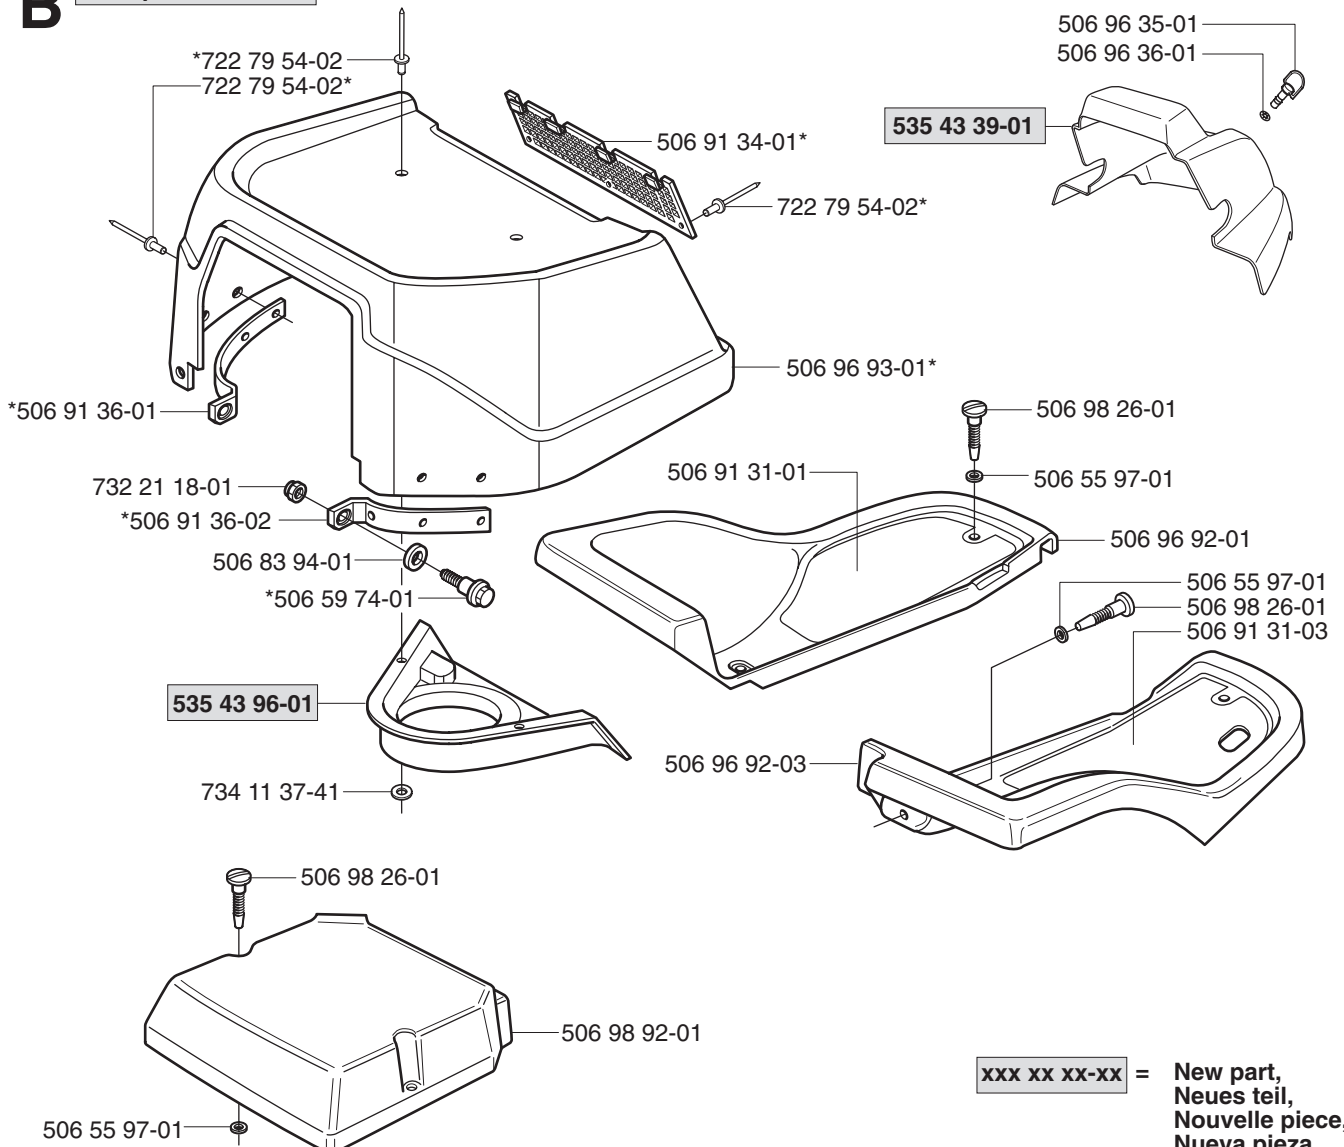

Rider 13 Bio

Spare parts

Ersatzteile

Pièces détachées

Reserve onderdelen

Repuestos

Reservdelar

A**B*****compl 506 98 46-05**