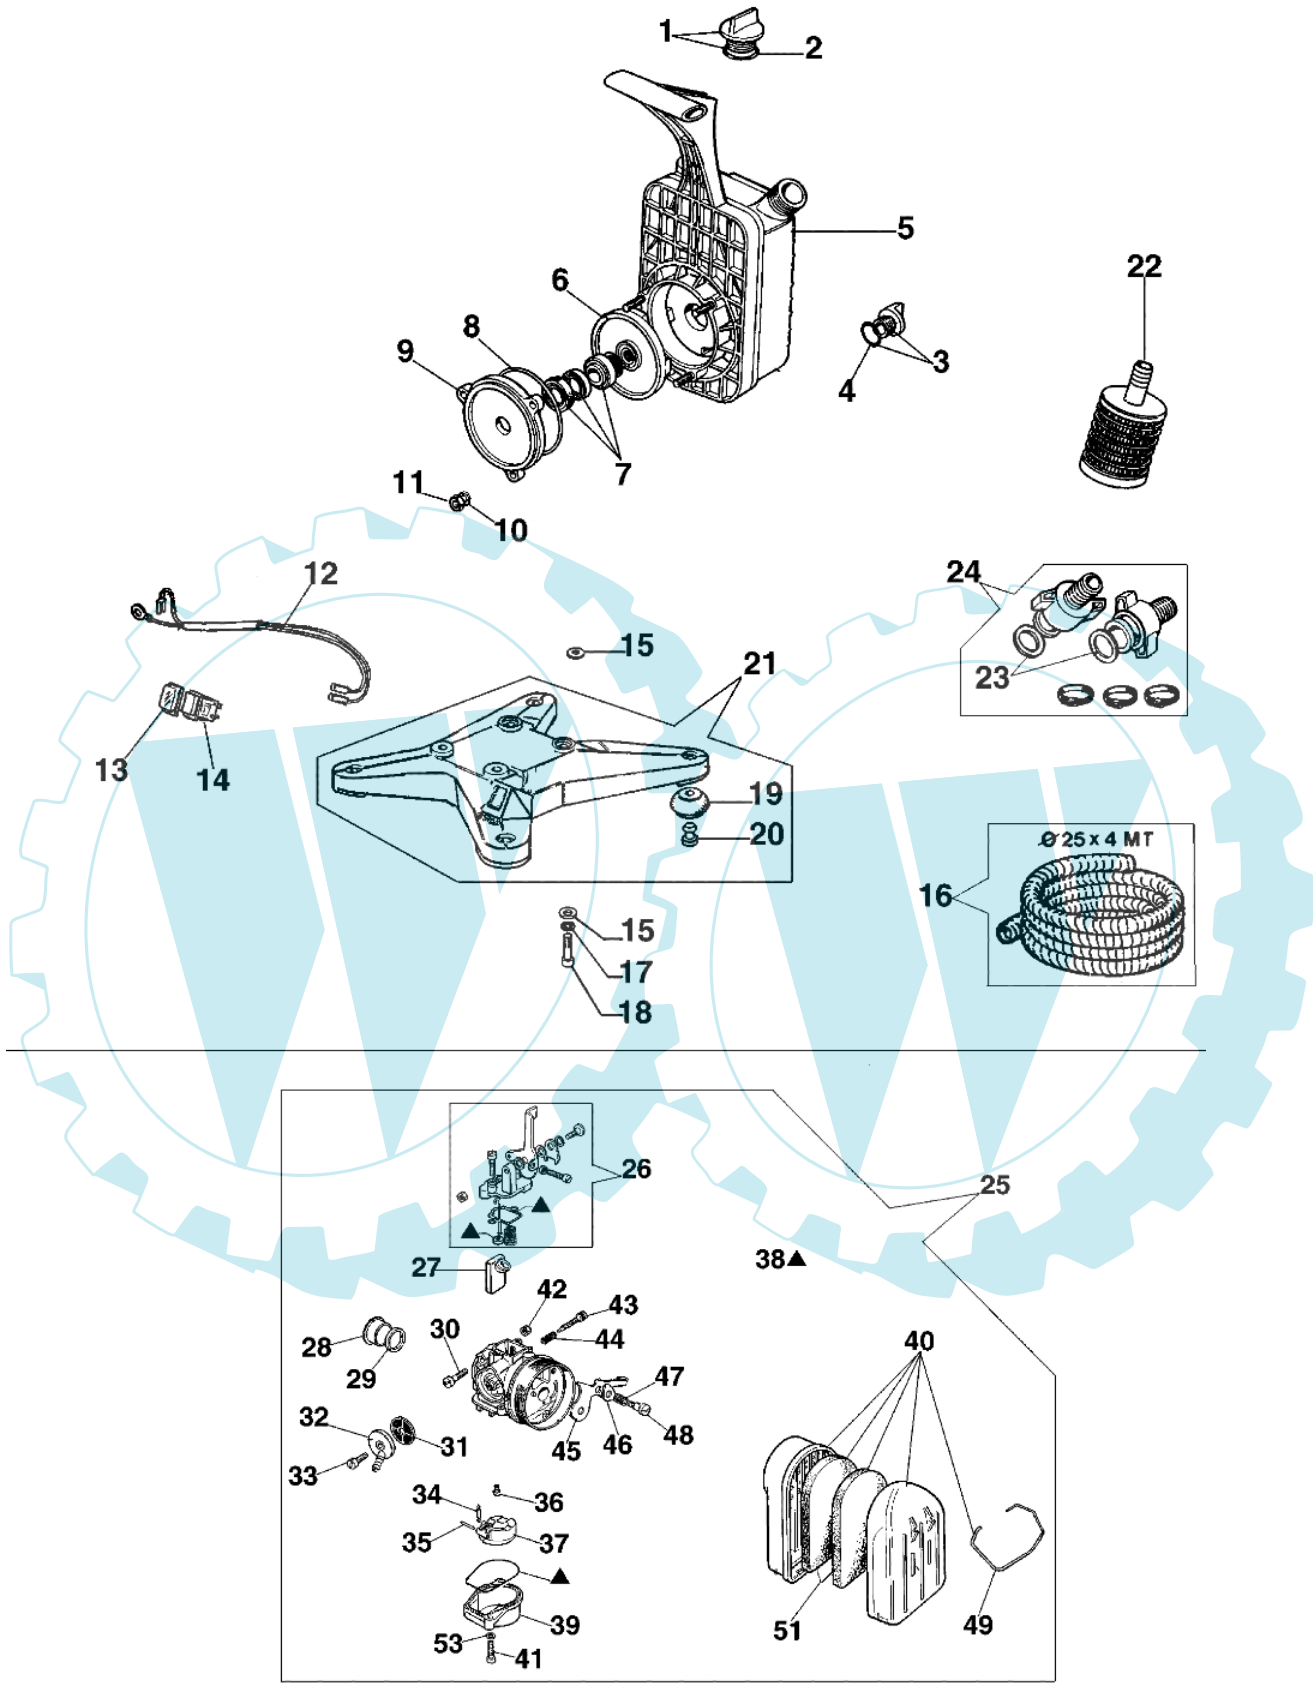

SA 18 - Pumpengruppe und vergaser

Bild Nr.	Anz.	Teilenummer	Beschreibung	Technische Nachricht
1	1	320000001	Deckel	
2	1	3049019	O-ring	
3	1	310000010	Stopfen	
4	1	3049018	O-ring	
5	1	320000010	Pumpegehäuse	
6	1	310000004	Lufferad	
7	1	310000002	Kobelring	
8	1	3049017	Ring	
9	1	31000003A	Flansch	
10	3	3916005	Scheibe	
11	3	3914003	Mutter	
12	1	4221017	Kabel	
13	1	2317013	Schultz	
14	1	2317021R	Schalter	
15	4	3918005	Scheibe	
16	1	340000031	Spiralschlauch Ø1 länge 4 m für sa 18 diy	
17	4	3819006	Scheibe	
18	4	3801032	Schraube	
19	4	005200228	Halter	
20	4	4221012	Stift	
21	1	4221040	Schiene	
22	1	340000001	Filter	
23	2	330000008	Dichtung	
24	1	340000002	Anschlussstück	
25	1	340000079A	Vergaser SHA14/9L	
26	1	300000074	Hebelkit	
27	1	300000196	Ventil	
28	1	300000266	Buchse	
29	1	300000267	Dichtung	
30	1	3801026	Schraube	
31	1	300000217	Benzinfilter	
32	1	300000216	Anschluss	
33	1	300000215	Schraube	
34	1	300000222	Duese	
35	1	300000225	Stift	
36	1	2318165	Duese 47	
37	1	300000198	Schwimmen	
38	1	300000073	Dichtungen set	
39	1	300000079	Stube	
40	1	365200077	Luft filter kpl.	
41	2	3908005	Schraube	
42	1	034000013	Mutter	
43	1	300000221	Schraube	
44	1	300000220	Feder	
45	1	300000195	Starterhebel	
46	1	300000226	Sicherung	
47	1	300000227	Feder	
48	1	300000228	Stift	
49	1	365200074R	Feder	
51	1	365200072R	Filter	
53	2	006000315	Scheibe	