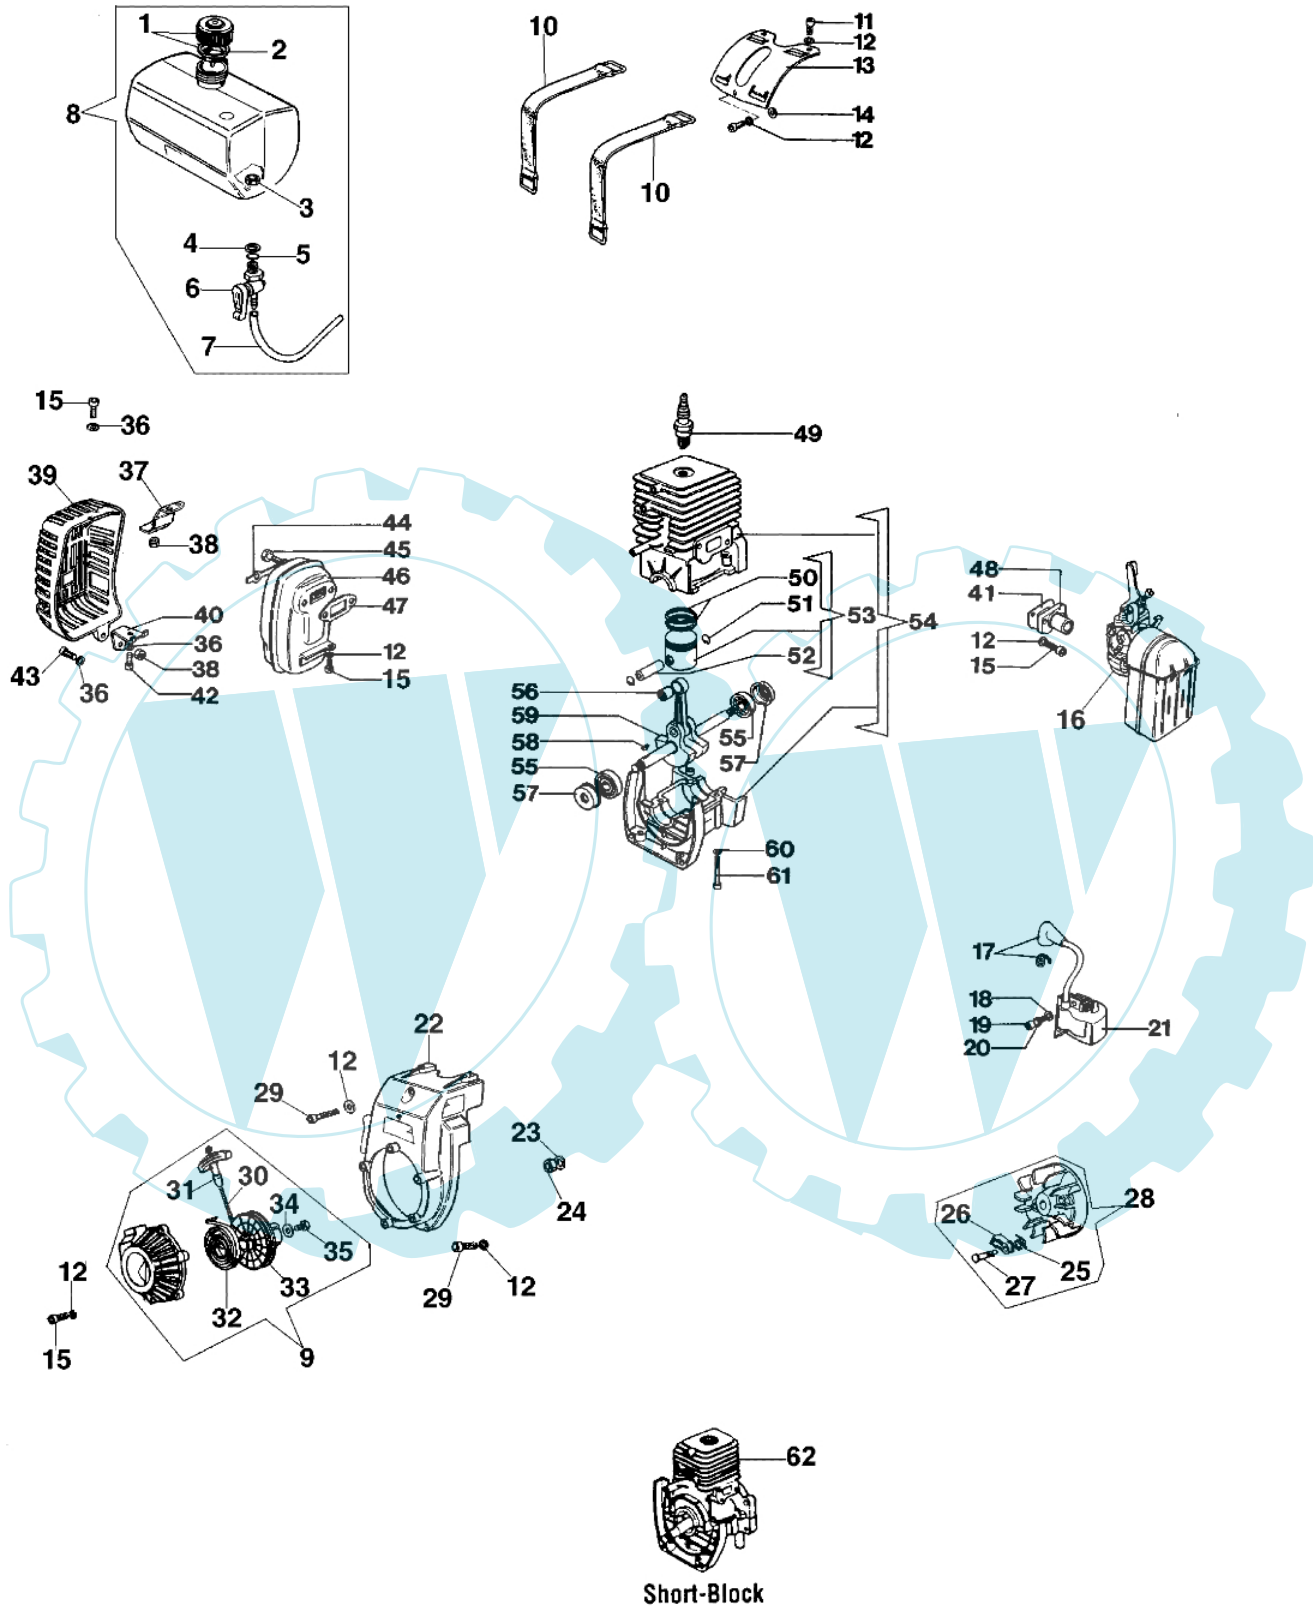

SA 18 - Motor 2° serie

Bild Nr.	Anz.	Teilenummer	Beschreibung	Technische Nachricht
1	1	300000022	Stopfen	
2	1	300000025	Dichtung	
3	1	3912011	Mutter	
4	1	3055098	Scheibe	
5	1	3049006R	O-ring	
6	1	300000029A	Hahn	
7	1	300000026	Rohr	
8	1	300000020	Benzin tank	
9	1	4221072	Starter gehause	
10	2	4098179	Gummiband	
11	2	3801008	Schraube	
12	15	3819006	Scheibe	
13	1	300000013	Halter	
14	1	4138302	Scheibe	
15	4	3801010R	Schraube	
16	1	340000079A	Vergaser SHA14/9L	
17	1	4098064	Kerzenstecker	
18	2	3916004	Scheibe	
19	2	3801007	Schraube	
20	2	3819005	Scheibe	
21	1	4138722R	Zündspule	
22	1	4174317	Gehäuse	
23	1	3916008R	Scheibe	
24	1	3912009	Mutter	
25	2	301000193A	Feder	
26	2	300000038R	Sperrklinke	
27	2	004000436R	Stift	
28	1	4138446AR	Schwungrad	
29	1	3801015	Schraube	
30	1	4098073R	Starterseil	
31	1	4191020A	Starter griff	
32	1	004000132R	Feder	
33	1	4138438BR	Scheibe	
34	1	3918006	Scheibe	
35	1	3960111	Schraube	
36	5	320000027	Scheibe	
37	1	4098491	Halter	
38	5	3914003	Mutter	
39	1	4098465A	Deckel	
40	1	4151097	Halter	
41	1	300000036	Dichtung	
42	1	3801019	Schraube	
43	1	3801009	Schraube	
44	1	4095211R	Blech	
45	2	3806044	Schraube	
46	1	4098034DR	Auspuff	
47	1	4095036	Dichtung	
48	1	300000034	Kollektor	
49	1	3055101	Kundkerze	
50	2	093000091R	Kolbenring	
51	2	004900061	Ring	
52	1	4179036	Kolben ring	
53	1	4100330A	Kolben komplet Ø36	
54	1	4221044A	Motorgehause	
55	2	3034011	Lager	
56	1	3037009	Lager	
57	2	3050009	Kobelring	
58	1	4098232R	Keil	
59	1	300000282	Kurblewelle	
60	4	3833073	Scheibe	
61	4	3801030	Schraube	
62	1	340000190	Short block