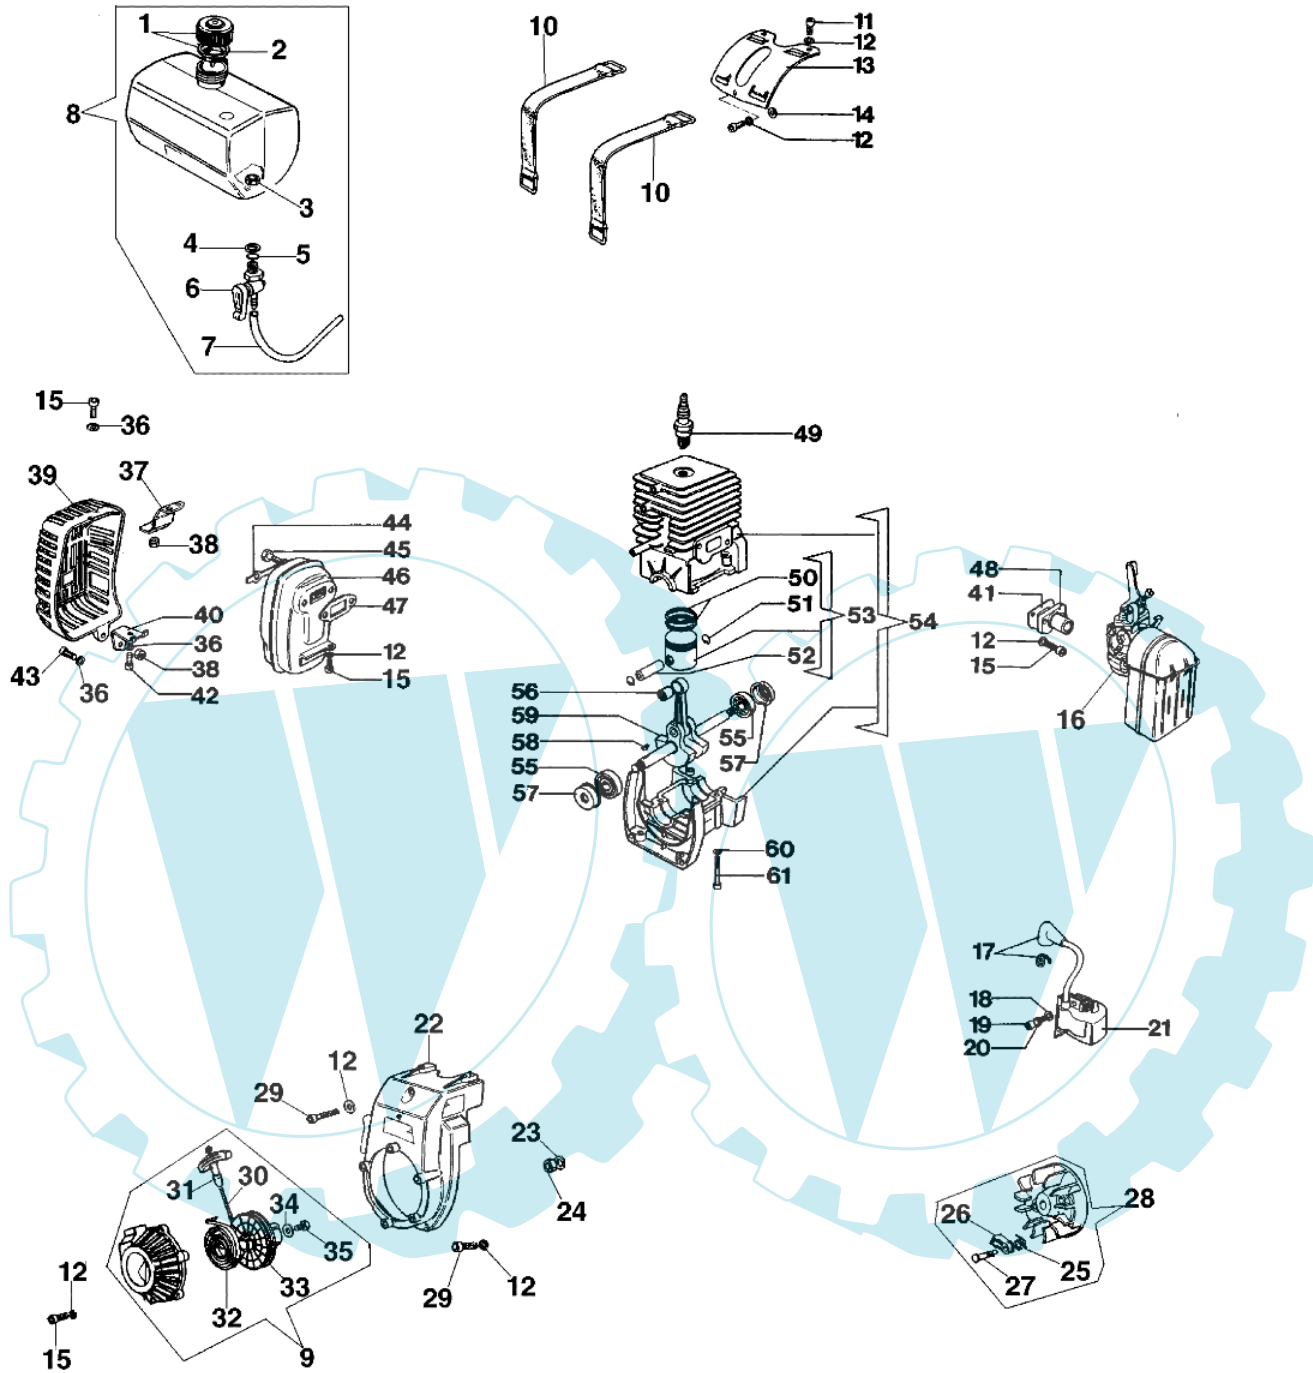

SA 18 - Motor 1° serie

1ª serie
1st series

Bild Nr.	Anz.	Teilenummer	Beschreibung	Technische Nachricht
1	1	300000022	Stopfen	
2	1	300000025	Dichtung	
3	1	3912011	Mutter	
4	1	3055098	Scheibe	
5	1	3049006R	O-ring	
6	1	300000029A	Hahn	
7	1	300000026	Rohr	
8	1	300000020	Benzin tank	
9	1	4221072	Starter gehause	
10	2	4098179	Gummiband	
11	2	3801008	Schraube	
12	15	3819006	Scheibe	
13	1	300000013	Halter	
14	1	4138302	Scheibe	
15	4	3801010R	Schraube	
16	1	340000079A	Vergaser SHA14/9L	
17	1	4098064	Kerzenstecker	
18	2	3916004	Scheibe	
19	2	3801007	Schraube	
20	2	3819005	Scheibe	
21	1	4138722R	Zündspule	
22	1	4174317	Gehäuse	
23	1	3916008R	Scheibe	
24	1	3912009	Mutter	
25	2	301000193A	Feder	
26	2	300000038R	Sperrklinke	
27	2	004000436R	Stift	
28	1	4138446AR	Schwungrad	
29	1	3801015	Schraube	
30	1	4098073R	Starterseil	
31	1	4191020A	Starter griff	
32	1	004000132R	Feder	
33	1	4138438BR	Scheibe	
34	1	3918006	Scheibe	
35	1	3960111	Schraube	
36	5	320000027	Scheibe	
37	1	4098491	Halter	
38	5	3914003	Mutter	
39	1	4098465A	Deckel	
40	1	4151097	Halter	
41	1	300000036	Dichtung	
42	1	3801019	Schraube	
43	1	3801009	Schraube	
44	1	4095211R	Blech	
45	2	3806044	Schraube	
46	1	4098034DR	Auspuff	
47	1	4095036	Dichtung	
48	1	300000034	Kollektor	
49	1	3055101	Kundkerze	
50	2	093000091R	Kolbenring	
51	2	093000167	Kranz	
52	1	003300951	Kolben ring	
53	1	300000069A	Kolben komplet Ø36	
54	1	300000276	Kurbelgehäuse	
55	2	3034011	Lager	
56	1	3037009	Lager	
57	2	3050009	Kobelring	
58	1	4098232R	Keil	
59	1	300000282	Kurblewelle	
60	4	3833073	Scheibe	
61	4	3801030	Schraube	
62	2	301000046	Schraube	
63	1	341000009	Schutz	
64	1	300000154A	Auspuff	
65	1	300000016R	Scheibe	
66	1	006000374	Schalter	
67	1	2317005A	Mutter