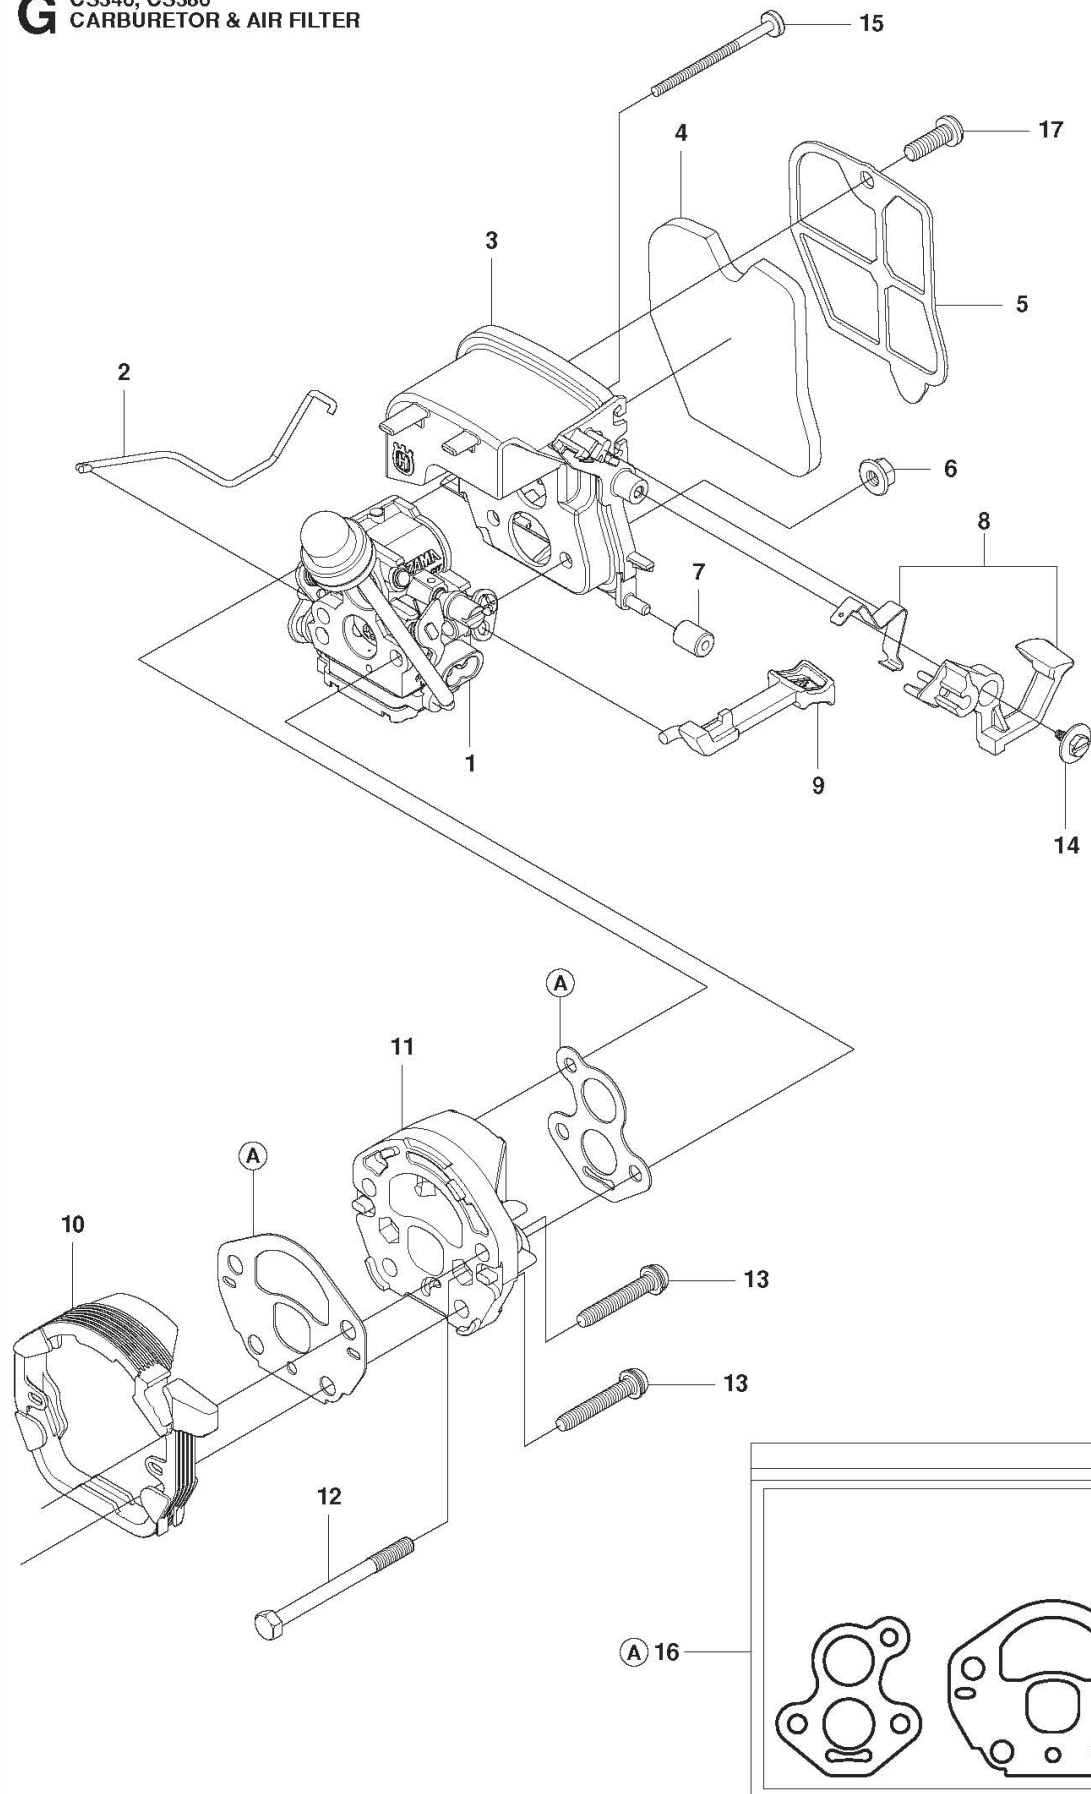

G CS340, CS380
CARBURETOR & AIR FILTER

VERGASER & LUFTFILTER CS380, 967326301, 967326303, 967326304, 967326307, 967326309, 2014-10

Referenz	Teile Nr	Beschreibung	Bemerkung:	ANZ KIT
1	586 93 62-02	VERGASER		1
2	577 81 52-01	DROSSELKLAPPE		1
3	575 49 34-01	LUFTFILTER		1
4	545 06 18-01	LUFTFILTER		1
5	545 15 18-01	FILTER		1
6	530 01 61-01	MUTTER		2
7	545 06 19-01	ISOLATOR		1
8	577 83 07-01	SATZ		1
9	545 06 16-01	KNOPF		1
10	545 06 15-01	CARB ADAPTOR SEAL		1
11	577 63 65-01	ADAPTOR		1
12	545 03 37-01	STUD-CARBURETOR		2
13	545 15 83-01	CARB ADAPTOR SCREW		4
14	530 01 60-80	SCHRAUBE		1
15	545 07 49-01	TOP STUD-CARBURETOR		1
16	545 08 18-92	DICHTUNGSSATZ		1
17	530 01 63-49	SCHRAUBE		1