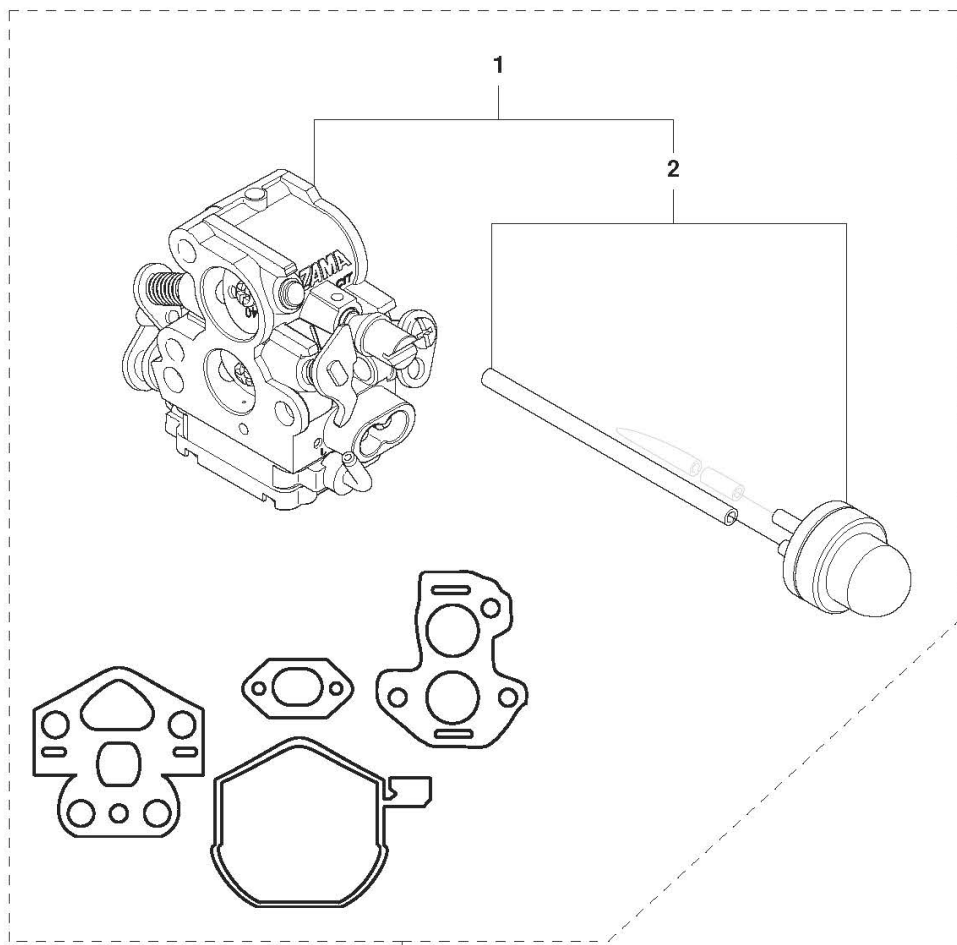

P CS340, CS380
CARBURETOR

3

VERGASER

CS380, 967326301, 967326303, 967326304, 967326307, 967326309, 2014-10

Referenz	Teile Nr	Beschreibung	Bemerkung:	ANZ	KIT
1	586 93 62-02	VERGASER		1	
2	545 00 80-30	PURGE AND LINE ASSEMBLY		1	1
3	587 60 97-01	SATZ		1