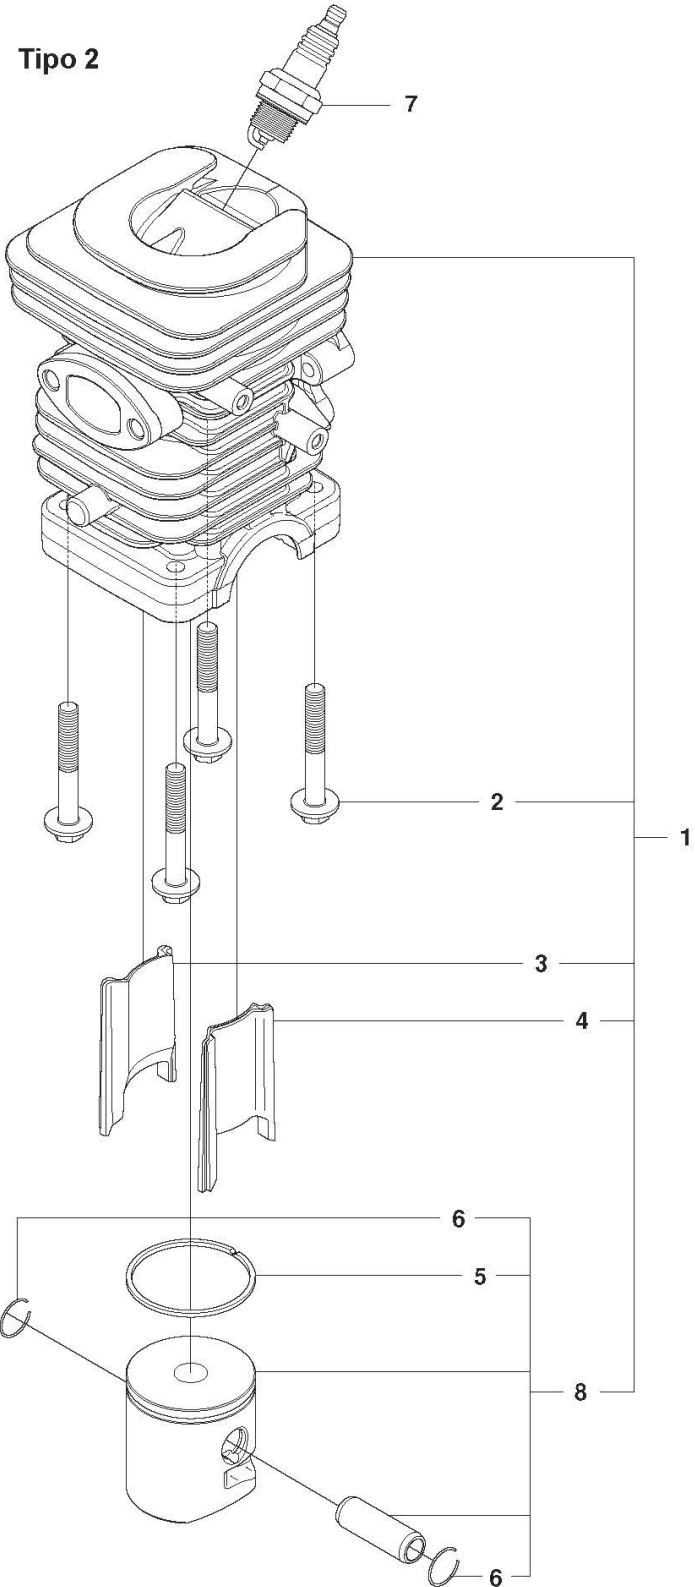

D2 CS340, CS380
CYLINDER & PISTON

Type 2 Typ 2 Tipo 2

ZYLINDERKOLBEN CS380, 967326301, 967326303, 967326304, 967326307, 967326309, 2014-10

Referenz	Teile Nr	Beschreibung	Bemerkung:	ANZ	KIT
1	577 83 11-02	SATZ	TYPE/TYP/TIPO 2	1	.
2	545 08 15-01	BOLZEN		4	1
3	574 19 08-01	EINSATZ		1	1
4	574 19 09-01	EINSATZ		1	1
5	585 04 06-01	KOLBENRING		1	8
6	530 01 56-97	KLEMMRING		1	8
7	503 23 51-08	ZÜNDKERZE		1	
8	577 83 13-01	SATZ		1