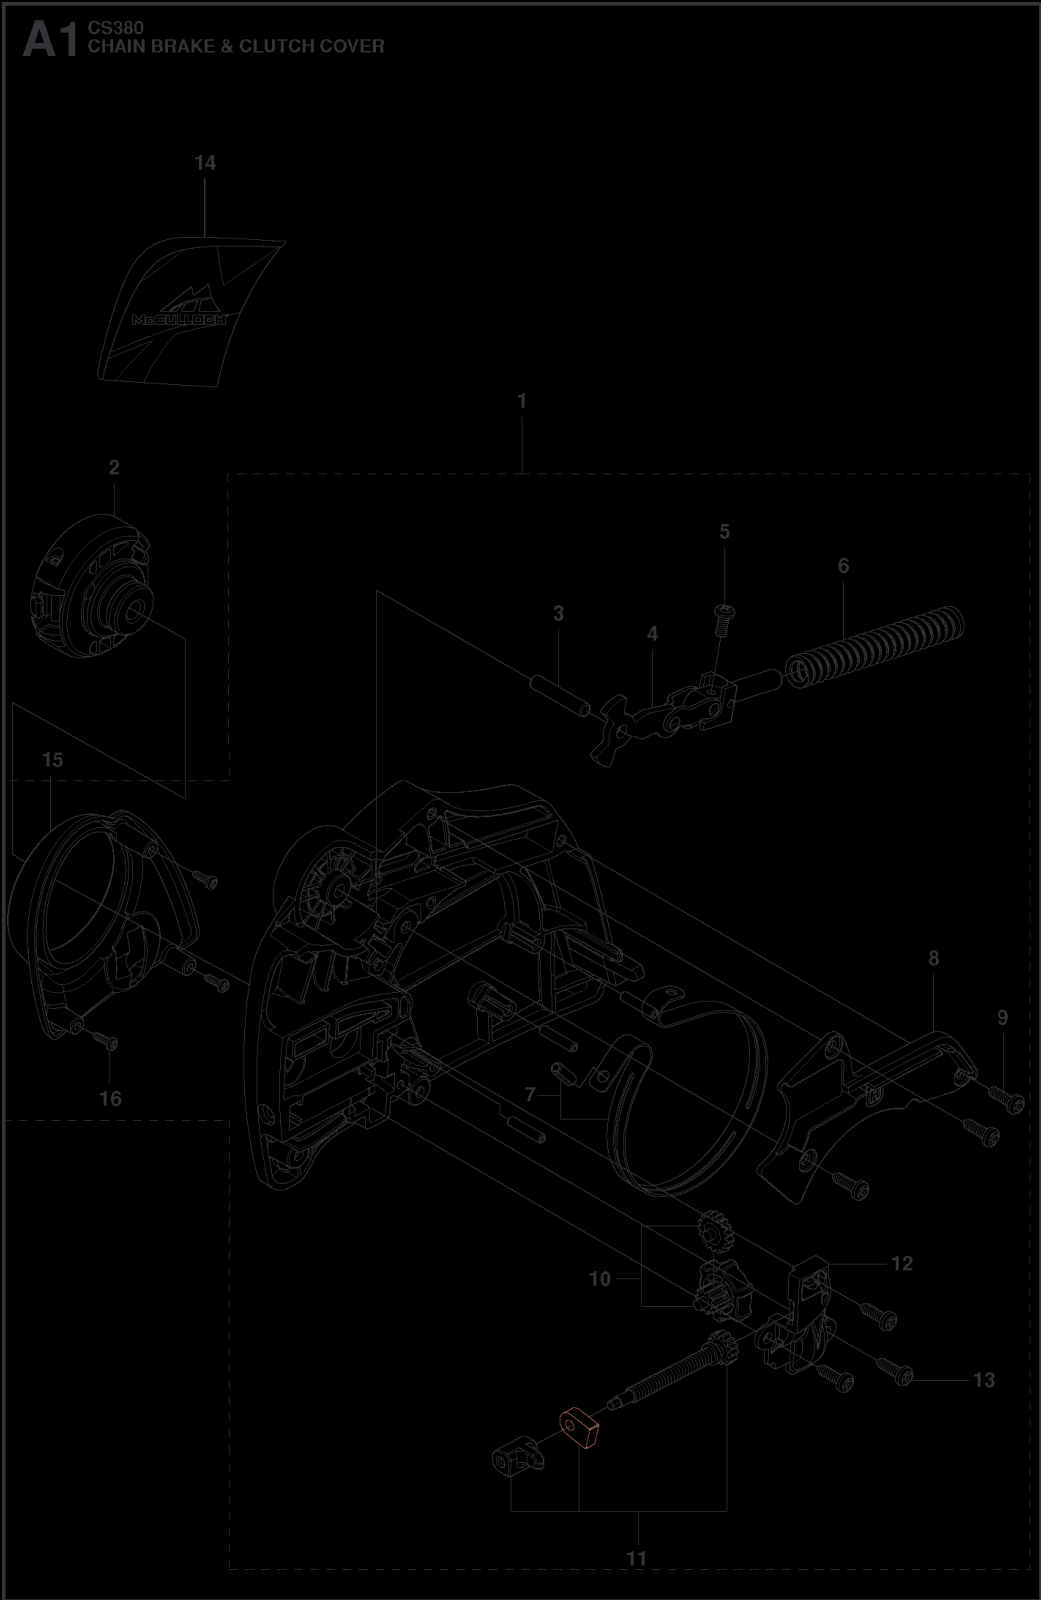

SPARE PARTS LIST

CHAIN SAWS

CS380, 967326301, 967326303,
967326304, 967326307, 967326309,
2014-10

GRIFF

CS380, 967326301, 967326303, 967326304, 967326307, 967326309, 2014-10

Referenz	Teile Nr	Beschreibung	Bemerkung:	ANZ	KIT
1	576 02 54-01	VORDERER GRIFF		1	
2	576 02 55-01	GRIFF HINTEN		1	10
3	576 02 57-01	DECKEL		1	10
4	577 54 08-01	ASSEMBLY		1	
5	576 80 83-01	SCHRAUBE		1	
6	530 01 64-33	SCHRAUBE		3	
7	530 01 63-49	SCHRAUBE		2	
8	530 01 64-32	SCHRAUBE		2	
9	577 82 19-01	SATZ		1	
10	577 83 00-01	SATZ		1	
11	545 22 71-01	SCHRAUBE		1	
12	576 38 93-01	KLAMMER		1	

KETTENBREMSE & KUPPLUNGSDECKEL
 967326307, 967326309, 2014-10

CS380, 967326301, 967326303, 967326304,

Referenz	Teile Nr	Beschreibung	Bemerkung:	ANZ	KIT
1	576 44 93-01	KETTENBREMSE		1	
2	579 10 73-01	KNOPF		1	
3	530 05 79-50	PIN. DOWEL		1	1
4	530 05 79-40	ASSY. FRONT LINK		1	1
5	574 78 03-01	SCHRAUBE		1	1
6	530 01 64-15	FEDER		1	1
7	577 83 02-01	SATZ		1	1
8	545 07 10-02	DECKEL		1	1
9	545 22 71-01	SCHRAUBE		3	1
10	577 83 03-01	SATZ		1	1
11	577 83 04-01	SATZ		1	1
12	545 05 92-02	DECKEL		1	1
13	545 22 71-01	SCHRAUBE		3	1
14	576 80 78-01	Folie		1	
15	576 08 23-01	SCHUTZ		1	1
16	545 22 71-01	SCHRAUBE		3	1

B CS340, CS380
CLUTCH & OIL PUMP

KUPPLUNG & ÖLPUMPE CS380, 967326301, 967326303, 967326304, 967326307, 967326309, 2014-10

Referenz	Teile Nr	Beschreibung	Bemerkung:	ANZ	KIT
1	530 01 49-49	KUPPLUNG		1	
2	530 01 56-11	SCHEIBE		1	
3	530 04 70-61	KUPPLUNGSTROMMEL		1	
4	579 62 15-01	SCHEIBE		1	
5	581 06 39-01	ÖLPUMPE KPL.		1	
6	525 31 84-01	STAUBDICHTUNG		1	5
7	530 03 78-20	KOLBEN		1	5
8	577 83 05-01	SATZ		1	
9	530 01 60-64	SCHRAUBE		2	
10	581 06 39-01	ÖLPUMPE KPL.		1	