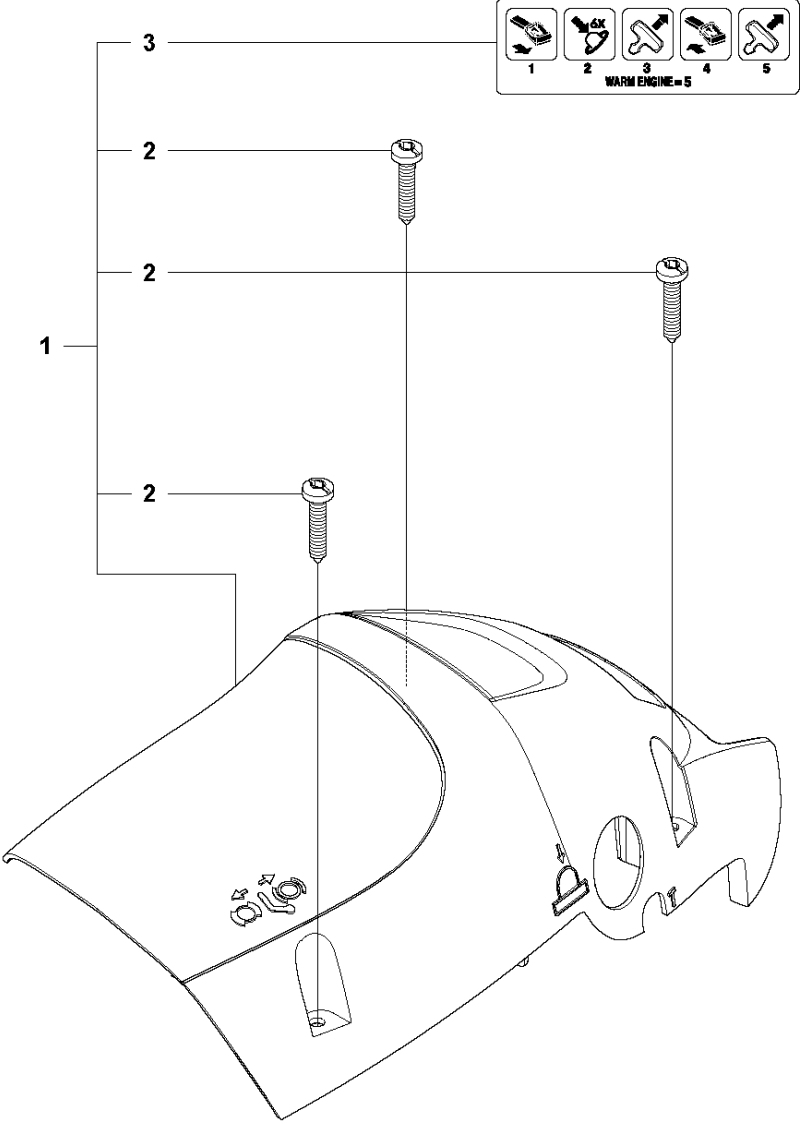

C CS340, CS380
CYLINDER COVER

ZYLINDERDECKEL CS380, 967326301, 967326303, 967326304, 967326307, 967326309, 2014-10

Referenz	Teile Nr	Beschreibung	Bemerkung:	ANZ	KIT
1	577 83 15-01	SATZ		1	
2	574 32 06-01	SCHRAUBE		3	1
3	576 80 77-01	Folie		1	1