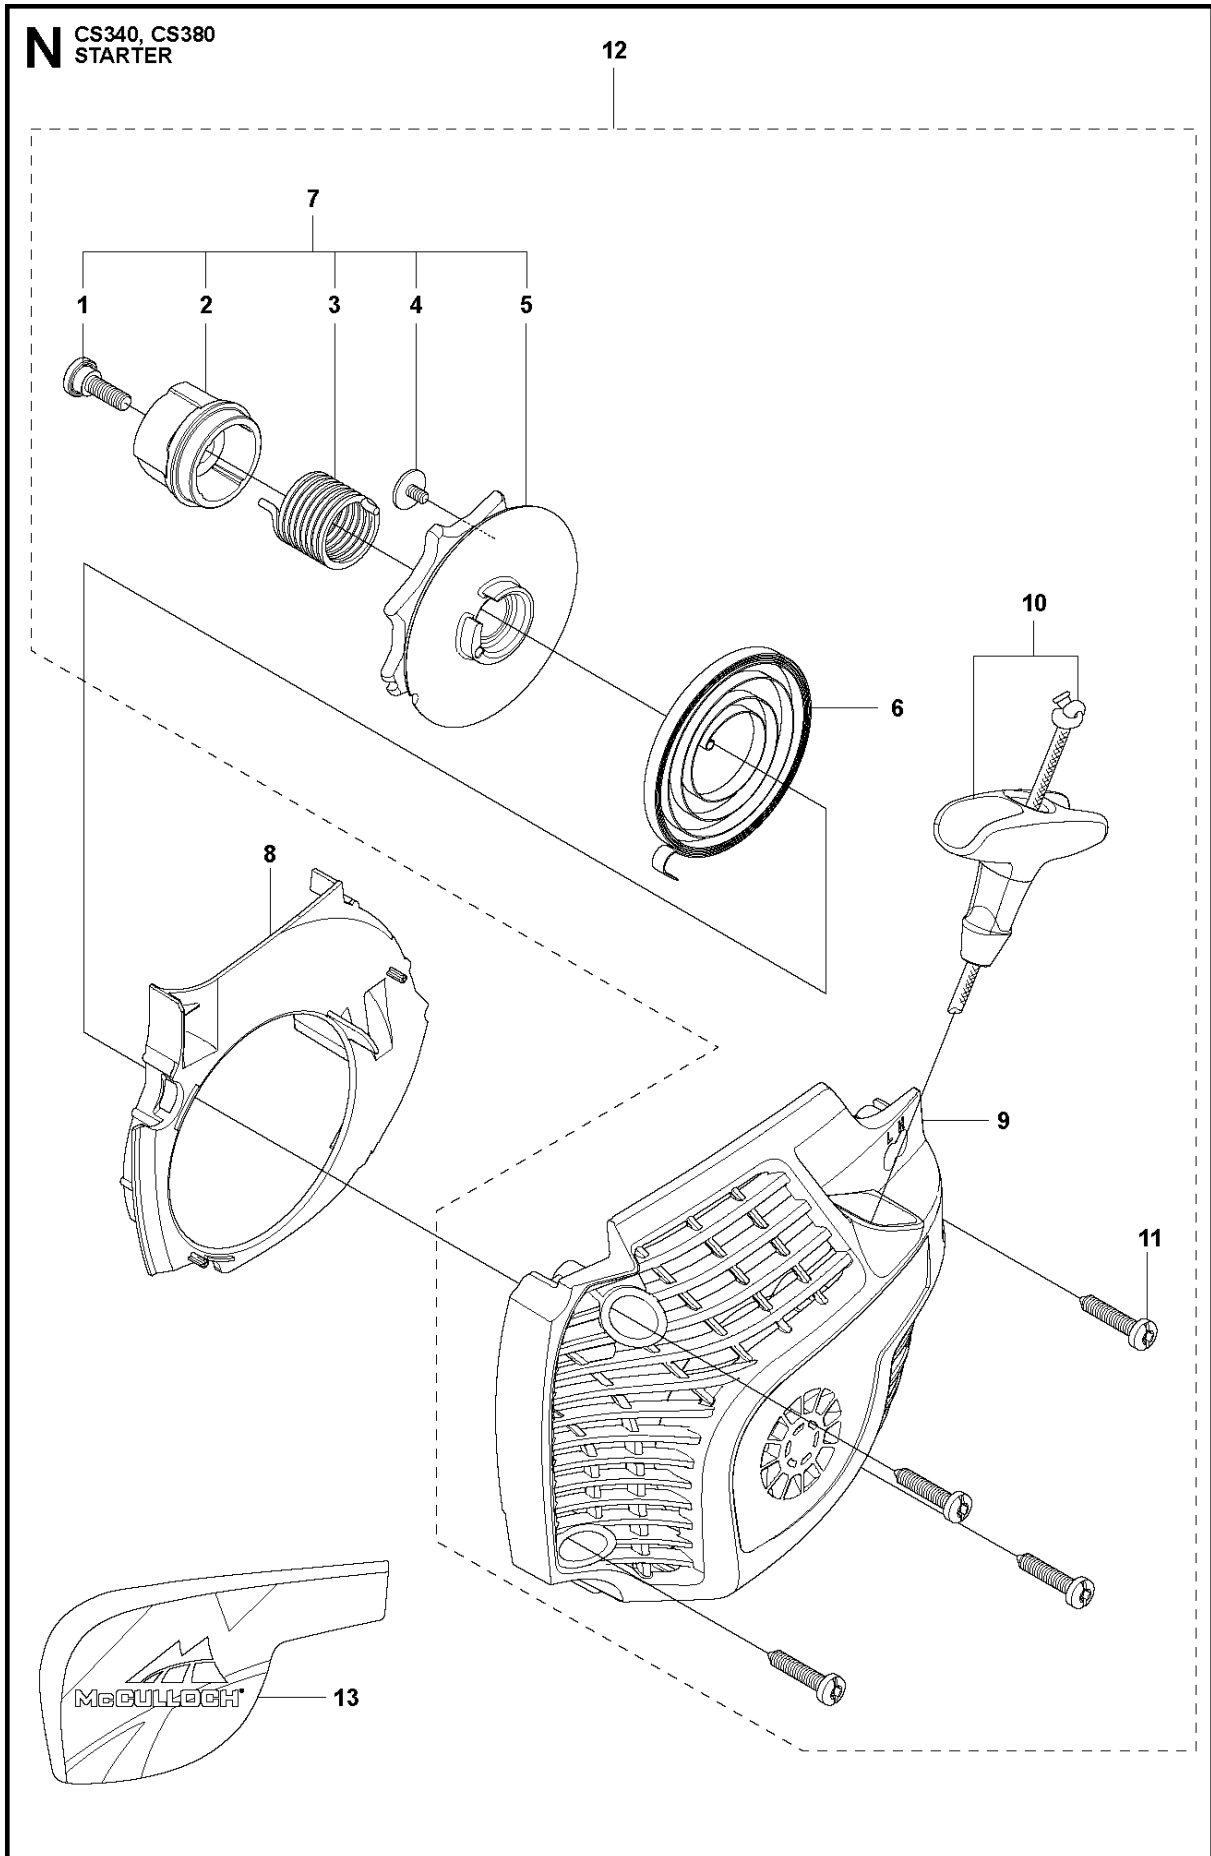

STARTER

CS380, 967326301, 967326303, 967326304, 967326307, 967326309, 2014-10

Referenz	Teile Nr	Beschreibung	Bemerkung:	ANZ	KIT
1	530 02 11-79	SCHRAUBE		1	7,12
2	530 05 96-77	HÜLSE		1	7,12
3	530 02 11-80	FEDER		1	7,12
4	530 01 60-80	SCHRAUBE		1	7,12
5	545 05 82-01	RIEMENSCHLEIBE		1	7,12
6	530 04 20-95	FEDER		1	12
7	545 18 08-12	SATZ		1	12
8	575 94 28-01	PLATTE		1	
9	575 94 23-01	GEHÄUSE		1	12
10	576 43 13-01	EINSTELLHEBEL		1	12
11	530 01 64-32	SCHRAUBE		4	12
12	577 16 25-01	SATZ		1	
13	576 80 75-01	Folie		1