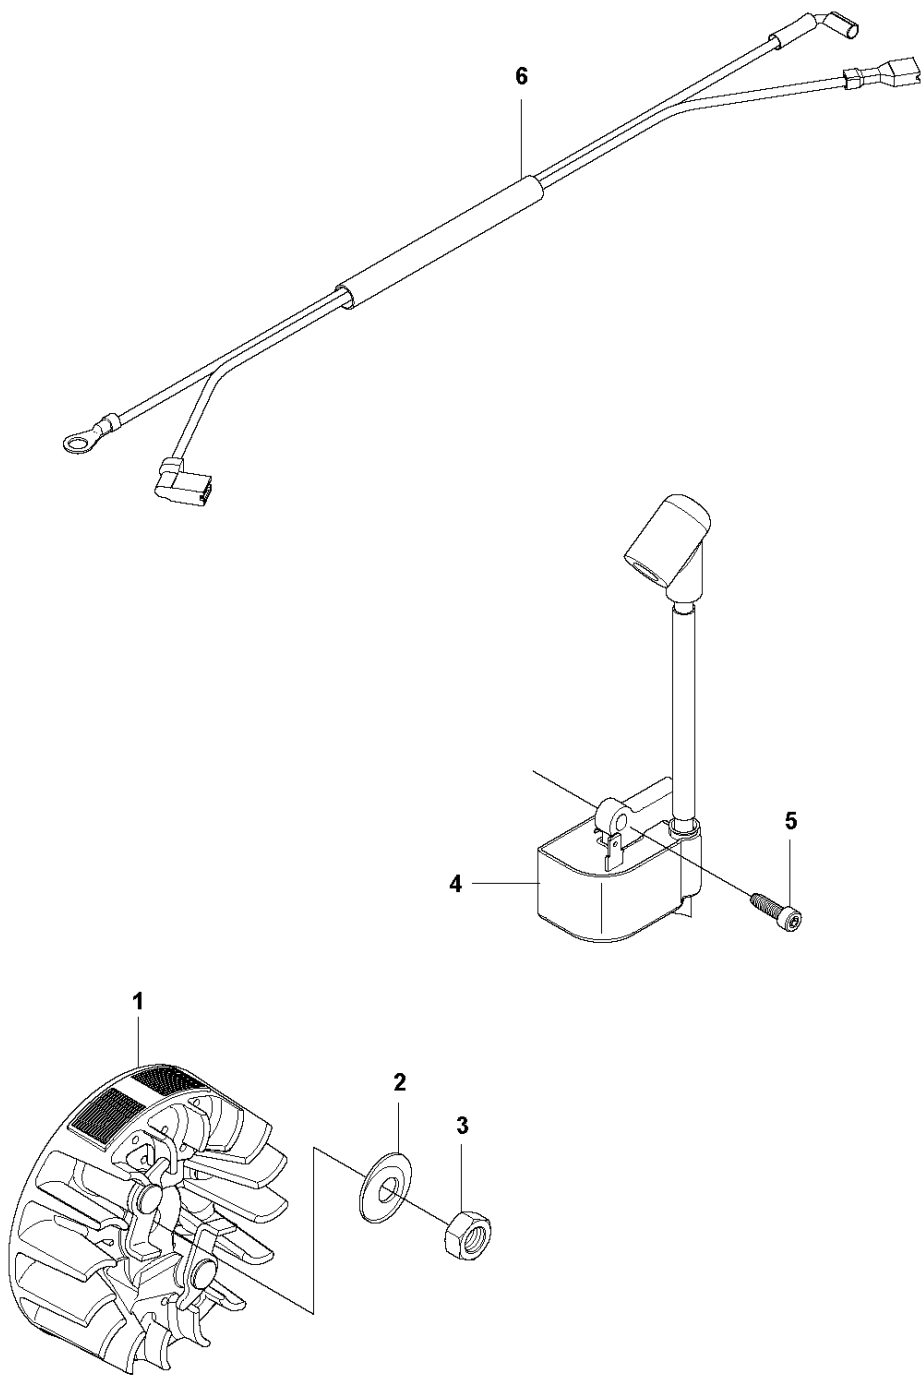

M CS340, CS380
IGNITION SYSTEM

ZÜNDANLAGE

CS380, 967326301, 967326303, 967326304, 967326307, 967326309, 2014-10

Referenz	Teile Nr	Beschreibung	Bemerkung:	ANZ KIT
1	575 63 55-02	SCHWUNGRAD		1
2	530 01 51-27	SCHEIBE		1
3	530 01 61-34	MUTTER		1
4	575 80 35-01	MODUL		1
5	545 12 19-01	SCHRAUBE		2
6	545 07 99-01	ASSY- WIRE HARNESS		1