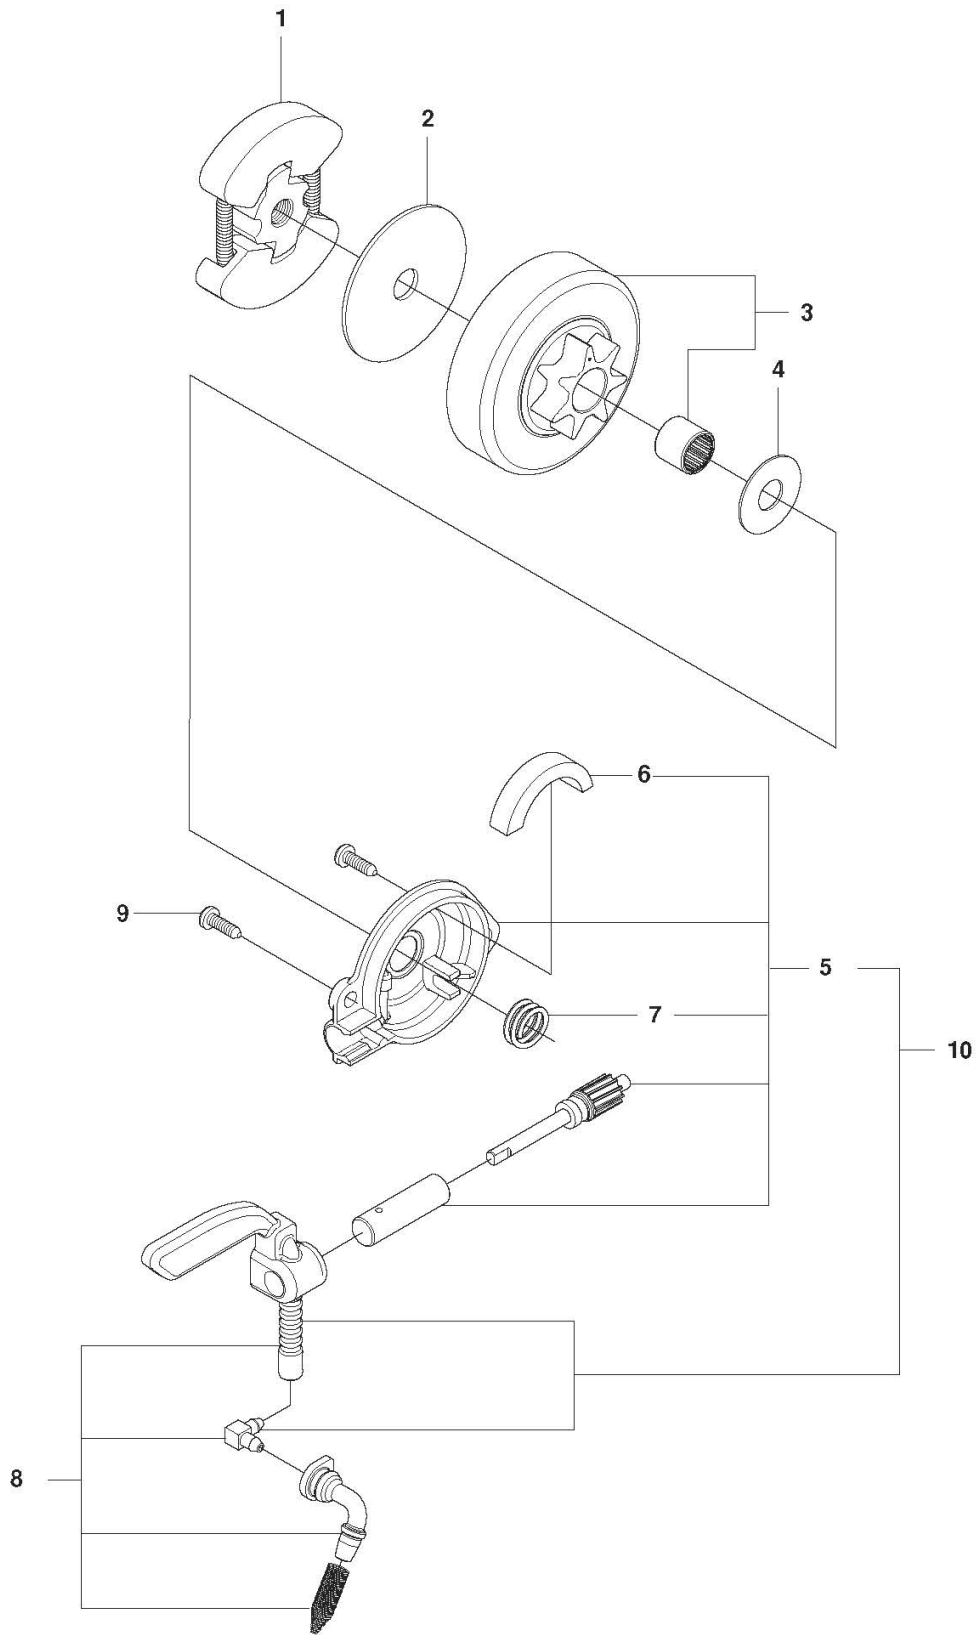

SPARE PARTS LIST

CHAIN SAWS

CS380, 967326301, 967326303,
967326304, 967326307, 967326309,
2014-10

GRIFF

CS380, 967326301, 967326303, 967326304, 967326307, 967326309, 2014-10

Referenz	Teile Nr	Beschreibung	Bemerkung:	ANZ	KIT
1	576 02 54-01	VORDERER GRIFF		1	
2	576 02 55-01	GRIFF HINTEN		1	10
3	576 02 57-01	DECKEL		1	10
4	577 54 08-01	ASSEMBLY		1	
5	576 80 83-01	SCHRAUBE		1	
6	530 01 64-33	SCHRAUBE		3	
7	530 01 63-49	SCHRAUBE		2	
8	530 01 64-32	SCHRAUBE		2	
9	577 82 19-01	SATZ		1	
10	577 83 00-01	SATZ		1	
11	545 22 71-01	SCHRAUBE		1	
12	576 38 93-01	KLAMMER		1	

KETTENBREMSE & KUPPLUNGSDECKEL
 967326307, 967326309, 2014-10

CS380, 967326301, 967326303, 967326304,

Referenz	Teile Nr	Beschreibung	Bemerkung:	ANZ	KIT
1	576 44 93-01	KETTENBREMSE		1	
2	579 10 73-01	KNOPF		1	
3	530 05 79-50	PIN. DOWEL		1	1
4	530 05 79-40	ASSY. FRONT LINK		1	1
5	574 78 03-01	SCHRAUBE		1	1
6	530 01 64-15	FEDER		1	1
7	577 83 02-01	SATZ		1	1
8	545 07 10-02	DECKEL		1	1
9	545 22 71-01	SCHRAUBE		3	1
10	577 83 03-01	SATZ		1	1
11	577 83 04-01	SATZ		1	1
12	545 05 92-02	DECKEL		1	1
13	545 22 71-01	SCHRAUBE		3	1
14	576 80 78-01	Folie		1	
15	576 08 23-01	SCHUTZ		1	1
16	545 22 71-01	SCHRAUBE		3	1

B CS340, CS380
CLUTCH & OIL PUMP

KUPPLUNG & ÖLPUMPE CS380, 967326301, 967326303, 967326304, 967326307, 967326309, 2014-10

Referenz	Teile Nr	Beschreibung	Bemerkung:	ANZ	KIT
1	530 01 49-49	KUPPLUNG		1	
2	530 01 56-11	SCHEIBE		1	
3	530 04 70-61	KUPPLUNGSTROMMEL		1	
4	579 62 15-01	SCHEIBE		1	
5	581 06 39-01	ÖLPUMPE KPL.		1	
6	525 31 84-01	STAUBDICHTUNG		1	5
7	530 03 78-20	KOLBEN		1	5
8	577 83 05-01	SATZ		1	
9	530 01 60-64	SCHRAUBE		2	
10	581 06 39-01	ÖLPUMPE KPL.		1	