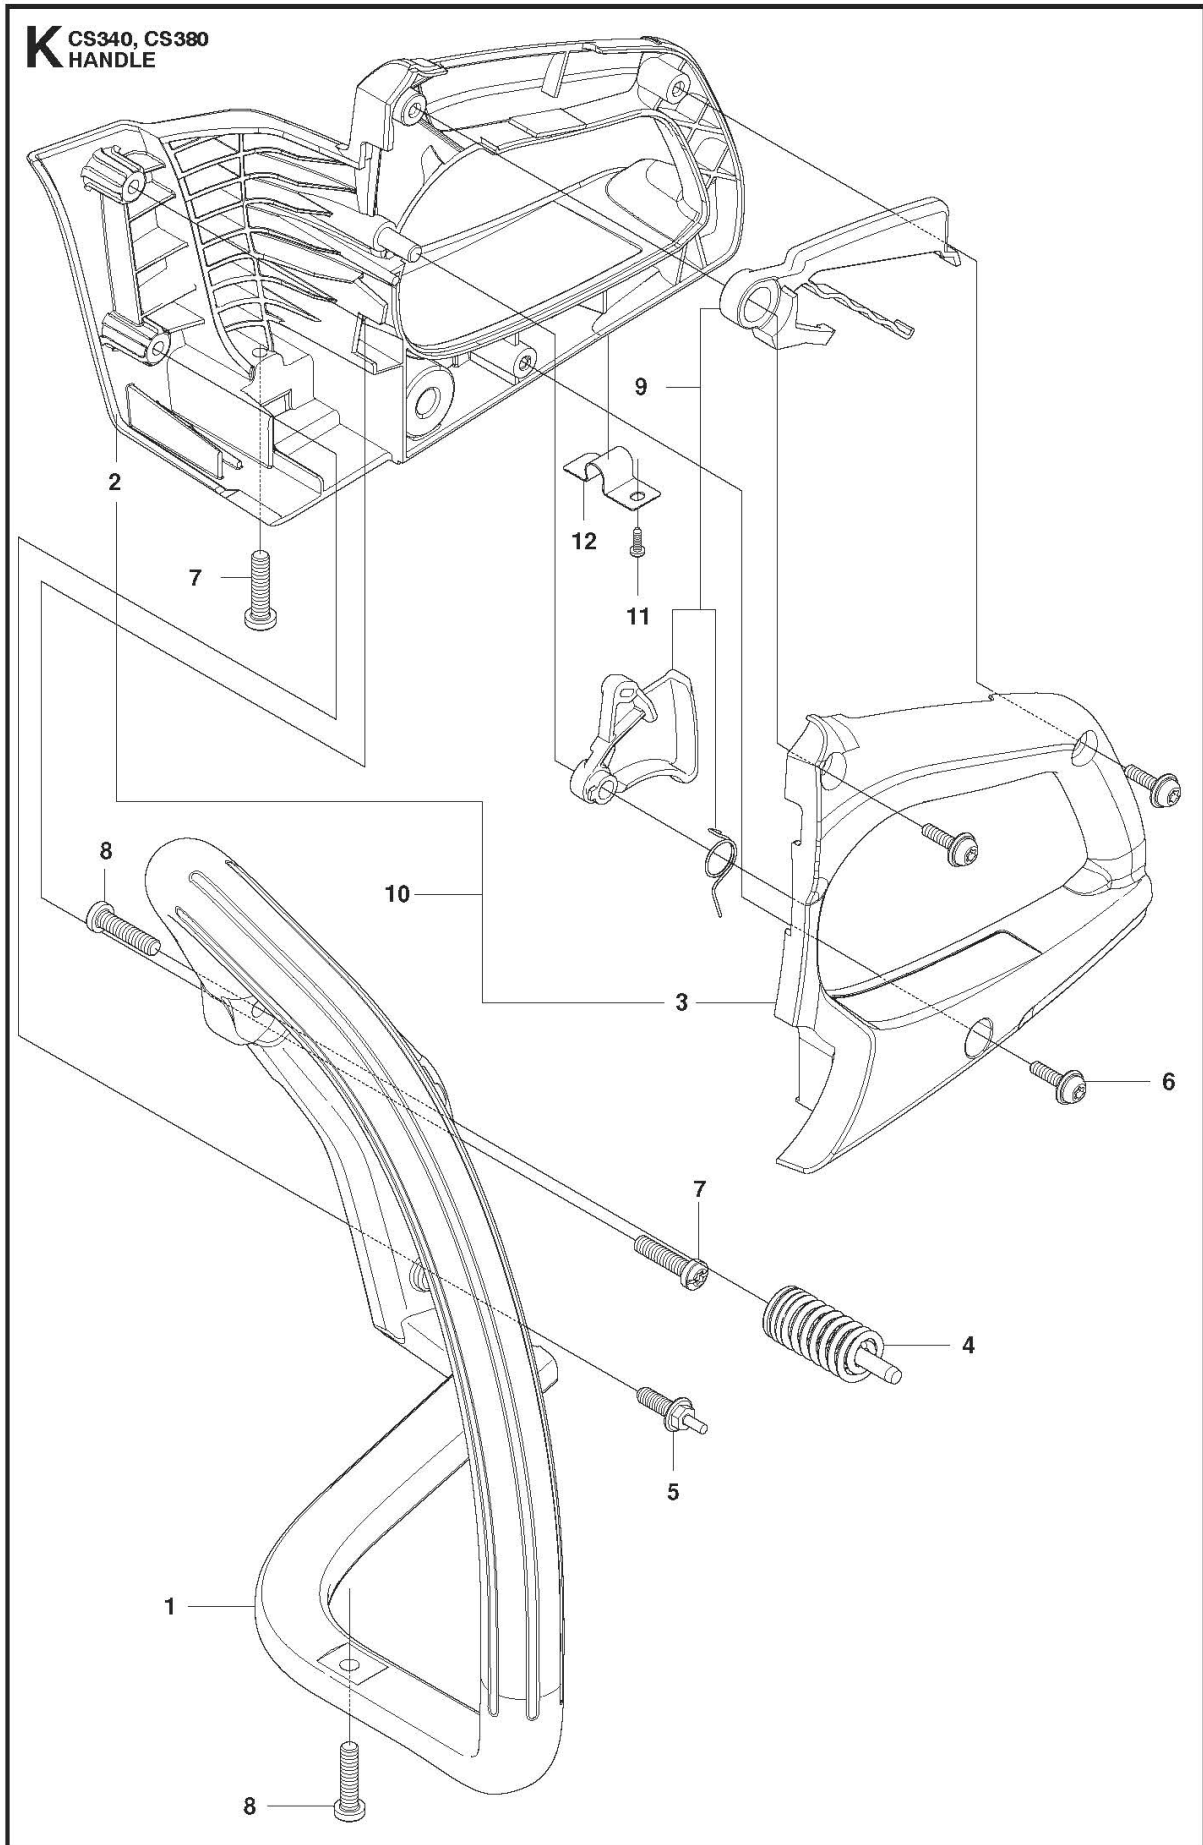

SPARE PARTS LIST

CHAIN SAWS

CS380, 967326301, 967326303,
967326304, 967326307, 967326309,
2014-10

GRIFF

CS380, 967326301, 967326303, 967326304, 967326307, 967326309, 2014-10

Referenz	Teile Nr	Beschreibung	Bemerkung:	ANZ	KIT
1	576 02 54-01	VORDERER GRIFF		1	
2	576 02 55-01	GRIFF HINTEN		1	10
3	576 02 57-01	DECKEL		1	10
4	577 54 08-01	ASSEMBLY		1	
5	576 80 83-01	SCHRAUBE		1	
6	530 01 64-33	SCHRAUBE		3	
7	530 01 63-49	SCHRAUBE		2	
8	530 01 64-32	SCHRAUBE		2	
9	577 82 19-01	SATZ		1	
10	577 83 00-01	SATZ		1	
11	545 22 71-01	SCHRAUBE		1	
12	576 38 93-01	KLAMMER		1	

KETTENBREMSE & KUPPLUNGSDECKEL
 967326307, 967326309, 2014-10

CS380, 967326301, 967326303, 967326304,

Referenz	Teile Nr	Beschreibung	Bemerkung:	ANZ	KIT
1	576 44 93-01	KETTENBREMSE		1	
2	579 10 73-01	KNOPF		1	
3	530 05 79-50	PIN. DOWEL		1	1
4	530 05 79-40	ASSY. FRONT LINK		1	1
5	574 78 03-01	SCHRAUBE		1	1
6	530 01 64-15	FEDER		1	1
7	577 83 02-01	SATZ		1	1
8	545 07 10-02	DECKEL		1	1
9	545 22 71-01	SCHRAUBE		3	1
10	577 83 03-01	SATZ		1	1
11	577 83 04-01	SATZ		1	1
12	545 05 92-02	DECKEL		1	1
13	545 22 71-01	SCHRAUBE		3	1
14	576 80 78-01	Folie		1	
15	576 08 23-01	SCHUTZ		1	1
16	545 22 71-01	SCHRAUBE		3	1

B CS340, CS380
CLUTCH & OIL PUMP

KUPPLUNG & ÖLPUMPE CS380, 967326301, 967326303, 967326304, 967326307, 967326309, 2014-10

Referenz	Teile Nr	Beschreibung	Bemerkung:	ANZ	KIT
1	530 01 49-49	KUPPLUNG		1	
2	530 01 56-11	SCHEIBE		1	
3	530 04 70-61	KUPPLUNGSTROMMEL		1	
4	579 62 15-01	SCHEIBE		1	
5	581 06 39-01	ÖLPUMPE KPL.		1	
6	525 31 84-01	STAUBDICHTUNG		1	5
7	530 03 78-20	KOLBEN		1	5
8	577 83 05-01	SATZ		1	
9	530 01 60-64	SCHRAUBE		2	
10	581 06 39-01	ÖLPUMPE KPL.		1	