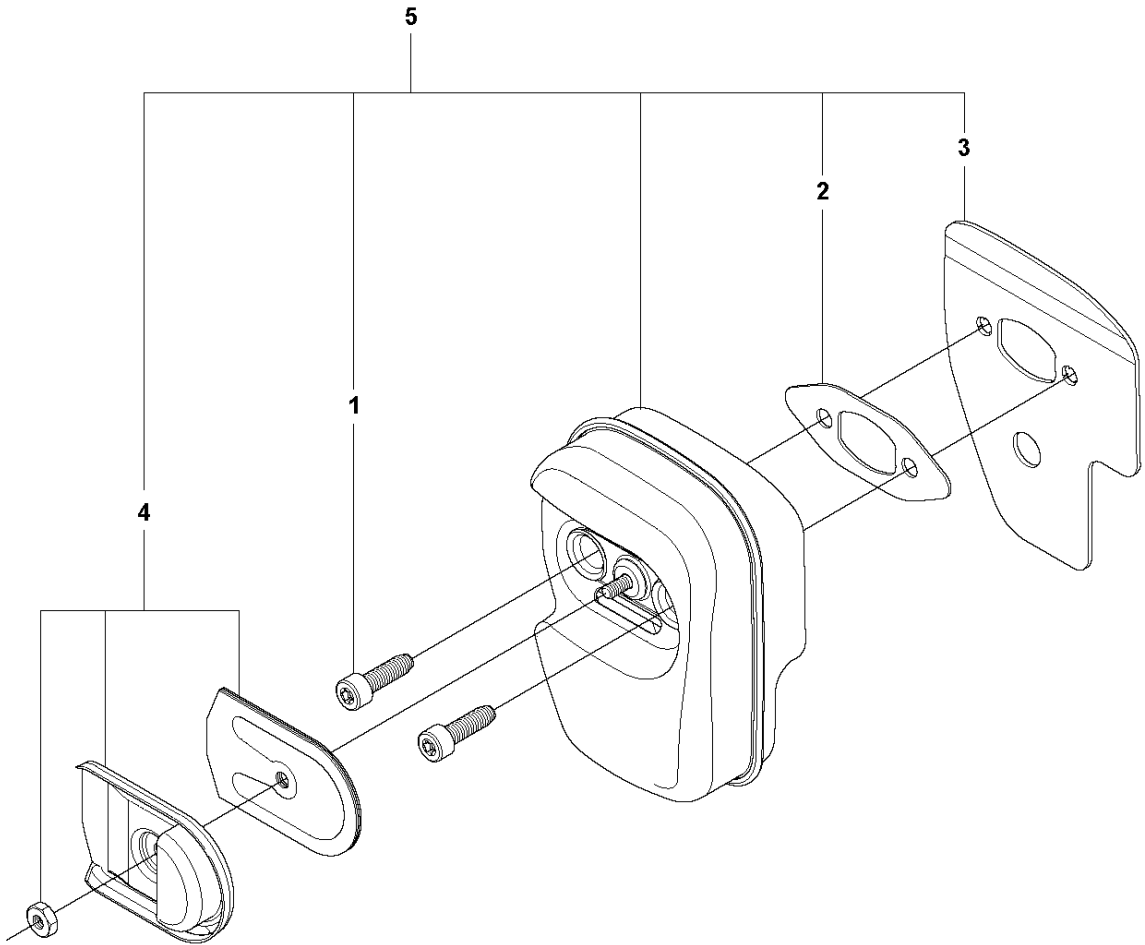

F CS340, CS380
MUFFLER

SCHALLDÄMPFER CS380, 967326301, 967326303, 967326304, 967326307, 967326309, 2014-10

Referenz	Teile Nr	Beschreibung	Bemerkung:	ANZ	KIT
1	530 01 63-38	BOLZEN		2	5
2	530 05 48-84	DICHTUNG		1	5
3	545 06 69-01	MUFFLER BACK PLATE		1	5
4	545 00 80-27	SATZ		1	5
5	545 18 08-43	SCHALLDÄMPFER		1