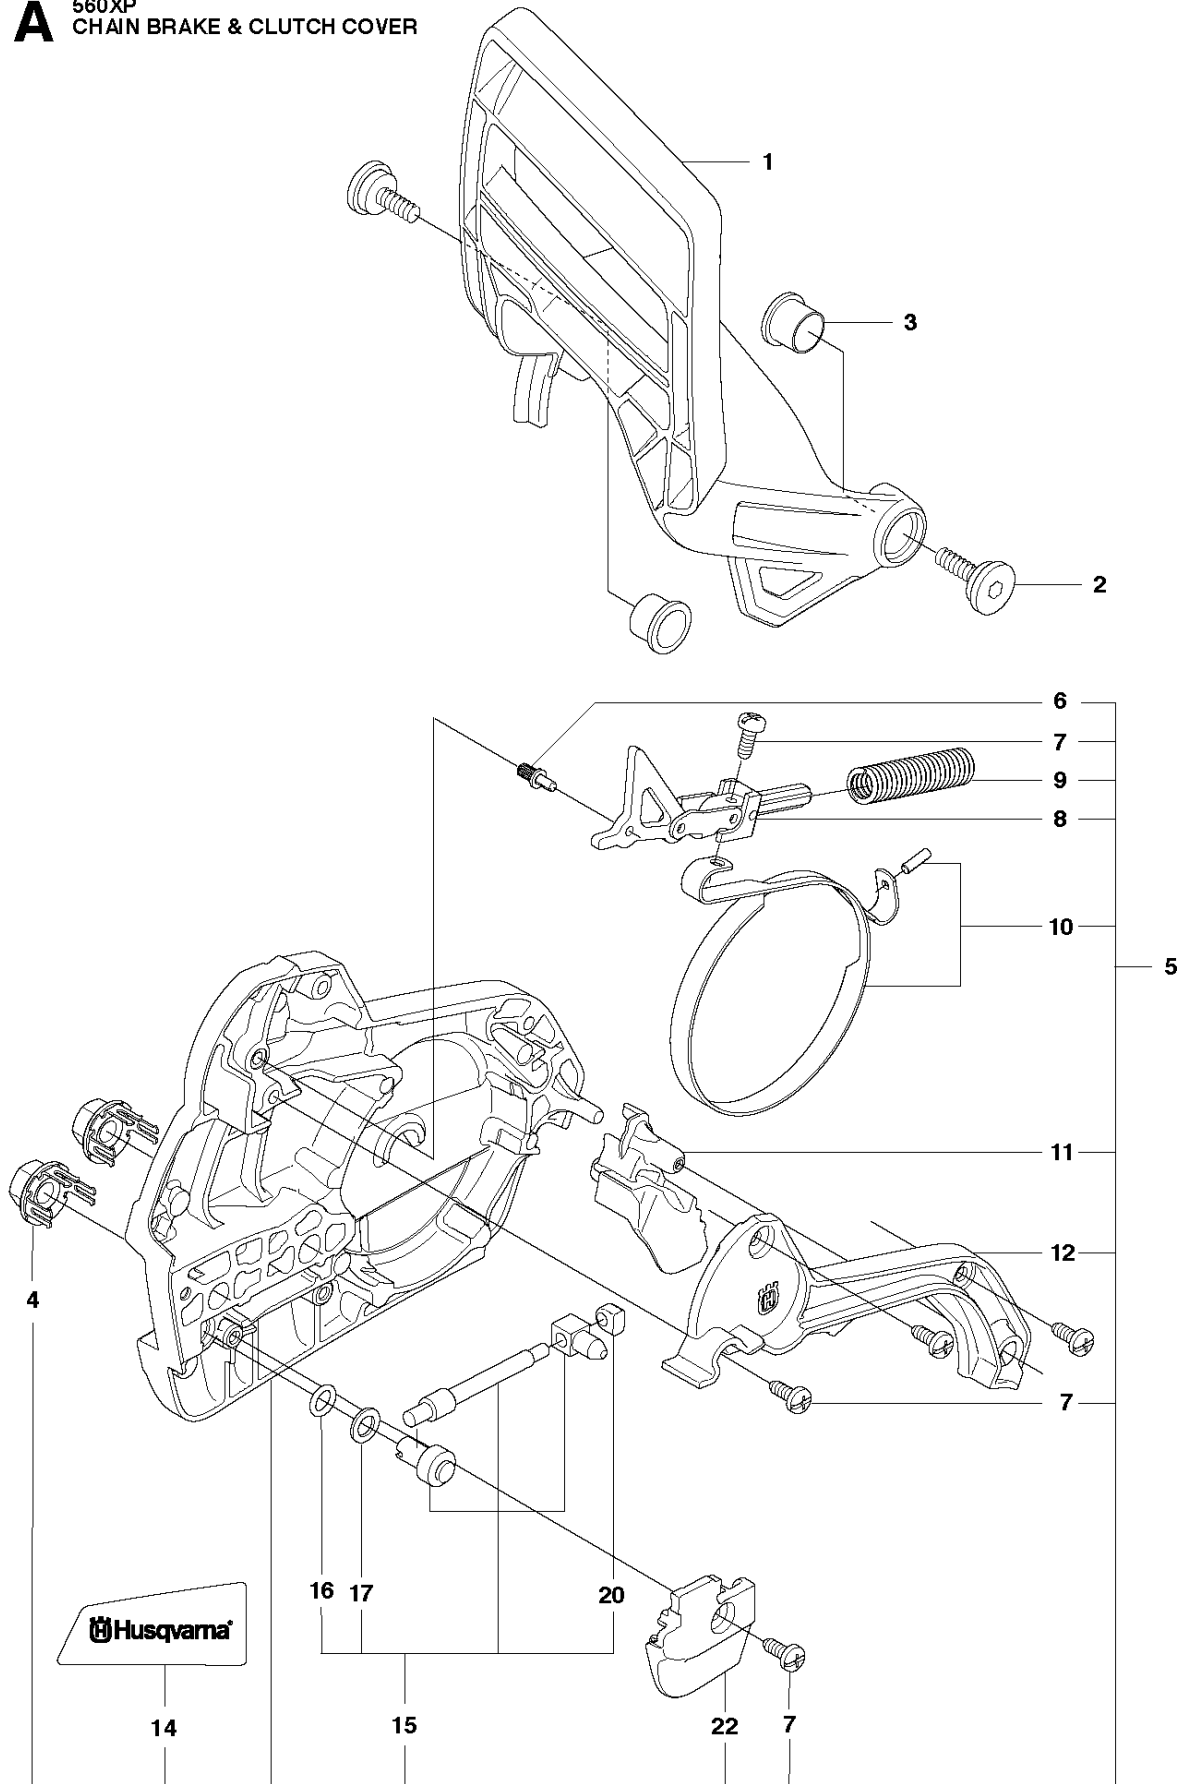

## GRIFF

560 XP/XPG

Referenz	Teile Nr	Beschreibung	Bemerkung:	ANZ	KIT
1	575 38 89-01	VORDERER GRIFF		1	
2	503 21 88-76	SCHRAUBE		2	1
3	503 21 88-72	SCHRAUBE		3	1
4	505 12 97-02	VIBRATIONSDÄMPFER		1	1

Referenz	Teile Nr	Beschreibung	Bemerkung:	ANZ	KIT
1	522 74 19-01	GRIFFEINLAGE		1	
2	522 66 58-01	THERMOSTAT KPL.		1	
3	537 21 08-01	HALTER		1	
4	522 61 14-01	GENERATORSTATOR		1	
5	544 44 43-01	SCHRAUBE		2	
6	522 63 01-01	FOLIENELEMENT		1	
7	575 38 89-02	VORDERER GRIFF		1	
8	503 21 88-76	SCHRAUBE		2	7
9	505 15 74-03	DECKEL		1	7
10	537 25 25-01	EINSTELLHEBEL		1	7
11	510 09 78-01	KONTAKTBLECH		1	7
12	503 21 28-13	SCHRAUBE		1	7
13	504 87 24-02	SCHWUNGRAD KPL.		1	
14	503 22 04-01	MUTTER		1	
15	503 23 00-42	SCHEIBE		2	13
16	501 67 35-01	FEDER		2	13
17	501 67 32-01	MITNEHMERKLINKE		2	13
18	501 81 99-01	SCHRAUBE		2	13
19	505 12 97-02	VIBRATIONSDÄMPFER		1	7
20	503 21 88-72	SCHRAUBE		3	7
21	537 08 83-01	DICHTSCHEIBE		1	7

**A** 560XP  
CHAIN BRAKE & CLUTCH COVER

Referenz	Teile Nr	Beschreibung	Bemerkung:	ANZ	KIT
1	505 20 09-02	HANDSCHUTZ		1	.
2	537 20 90-01	SCHRAUBE		2	
3	577 78 02-01	BUSHING		2	
4	505 19 73-01	MUTTER		2	
5	505 19 90-05	KUPPLUNGSDECKEL KPL.		1	
6	503 75 18-01	STIFT KNIEGELENK		1	5
7	503 21 70-10	SCHRAUBE		5	5
8	505 19 93-01	KNIEGELENK KPL.		1	5
9	503 90 83-01	BREMSFEDER		1	5
10	505 19 95-02	BREMSBAND KPL.		1	5
11	505 20 16-01	SCHUTZ		1	5
12	505 19 97-01	DECKEL		1	5
14	523 05 80-01	AUFKLEBER		1	5
15	575 26 04-03	KETTENSPANNSATZ		1	5
16	740 48 07-02	O-RING		1	15, 5
17	503 23 00-63	SCHEIBE		1	15, 5
20	537 01 74-01	LAGERHÜLSE		1	15, 5
22	505 19 98-01	KETTENFÜHRUNG		1	5