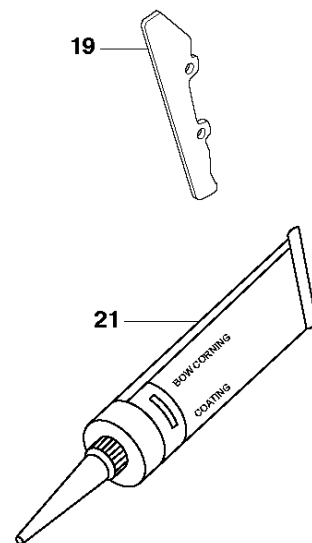

WINTER KIT 560XP