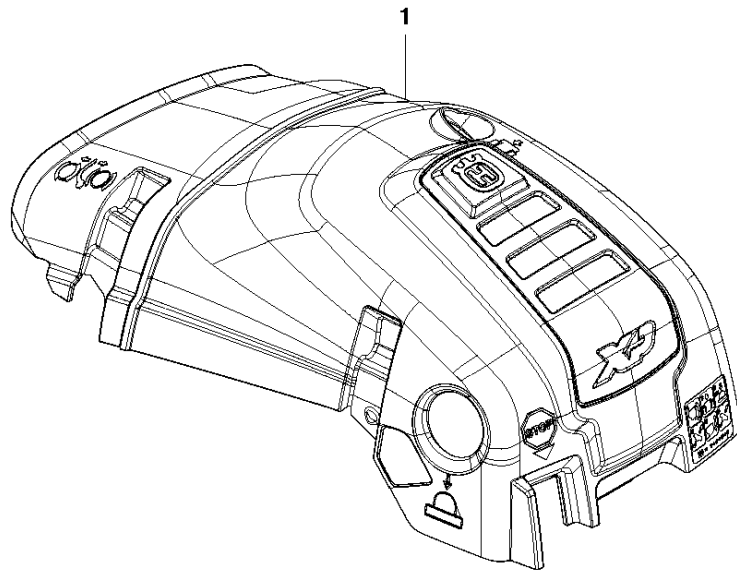

C 560XP
CYLINDER COVER

ZYLINDERDECKEL

560 XP/XPG

Referenz	Teile Nr	Beschreibung	Bemerkung:	ANZ	KIT
1	587 24 85-01	ZYLINDERDECKEL KPL.		1	
2	587 14 95-01	AUFKLEBER		1	1