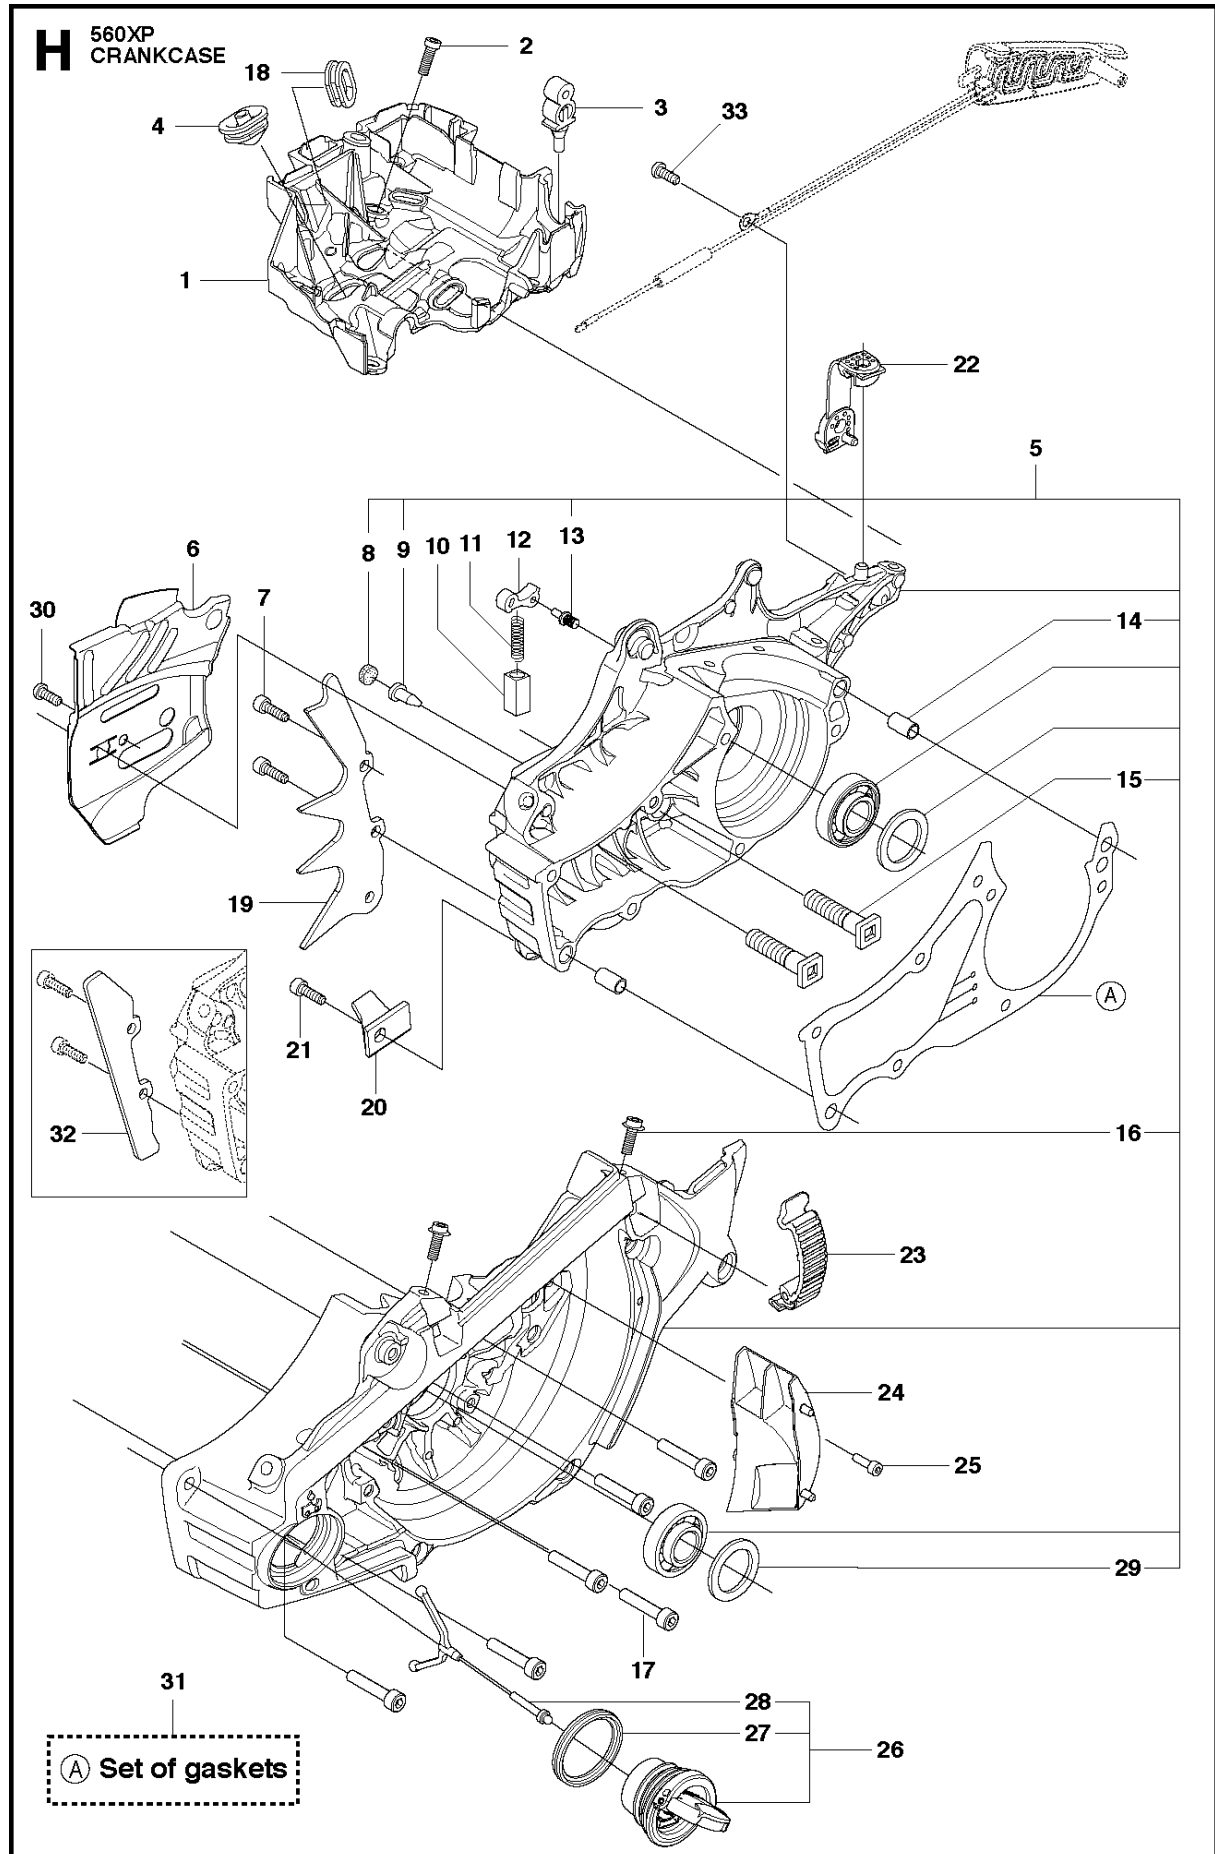

**A** 560XP  
CHAIN BRAKE & CLUTCH COVER

Referenz	Teile Nr	Beschreibung	Bemerkung:	ANZ	KIT
1	505 20 09-02	HANDSCHUTZ		1	.
2	537 20 90-01	SCHRAUBE		2	
3	577 78 02-01	BUSHING		2	
4	505 19 73-01	MUTTER		2	
5	505 19 90-05	KUPPLUNGSDECKEL KPL.		1	
6	503 75 18-01	STIFT KNIEGELENK		1	5
7	503 21 70-10	SCHRAUBE		5	5
8	505 19 93-01	KNIEGELENK KPL.		1	5
9	503 90 83-01	BREMSFEDER		1	5
10	505 19 95-02	BREMSBAND KPL.		1	5
11	505 20 16-01	SCHUTZ		1	5
12	505 19 97-01	DECKEL		1	5
14	523 05 80-01	AUFKLEBER		1	5
15	575 26 04-03	KETTENSPANNSATZ		1	5
16	740 48 07-02	O-RING		1	15, 5
17	503 23 00-63	SCHEIBE		1	15, 5
20	537 01 74-01	LAGERHÜLSE		1	15, 5
22	505 19 98-01	KETTENFÜHRUNG		1	5

**B** 560XP  
CLUTCH & OIL PUMP

Referenz	Teile Nr	Beschreibung	Bemerkung:	ANZ	KIT
1	574 23 61-04	KUPPLUNG KPL.		1	
2	580 65 35-02	KUPPLUNGSFEDER	s/n from 20132500001 -	3	1
3	575 26 10-03	KUPPLUNGSTROMMEL	".325"x7"	1	
3	575 26 10-04	KUPPLUNGSTROMMEL	"3/8"x7"	1	
4	501 45 74-02	FELGE	".325"x7"	1	3
4	501 59 80-02	FELGE	"3/8"x7"	1	3
5	503 25 34-01	NADELLAGER		1	3
6	505 20 08-01	SCHNECKENRAD		1	
7	505 19 99-05	ÖLPUMPE KPL.		1	
8	505 20 02-02	PUMPENKOLBEN		1	7
9	505 20 03-01	HUELLE		1	7
10	503 23 00-60	SCHEIBE		2	7
11	503 89 16-01	FEDER		1	7
12	505 15 70-01	EINSTELLSCHRAUBE		1	7
14	510 02 06-01	SCHRAUBE		2	
15	505 20 04-01	ÖLSCHLAUCH		1	
16	504 71 00-03	ÖLLOT		1	
17	720 12 33-00	ZYLINDRISCHER STIFT		2	7
18	503 89 15-01	FEDER		1	7
19	505 20 01-01	PUMPENZYLINDER		1	7
20	503 62 49-02	VERSCHLUSSPFROPFEN		1	7