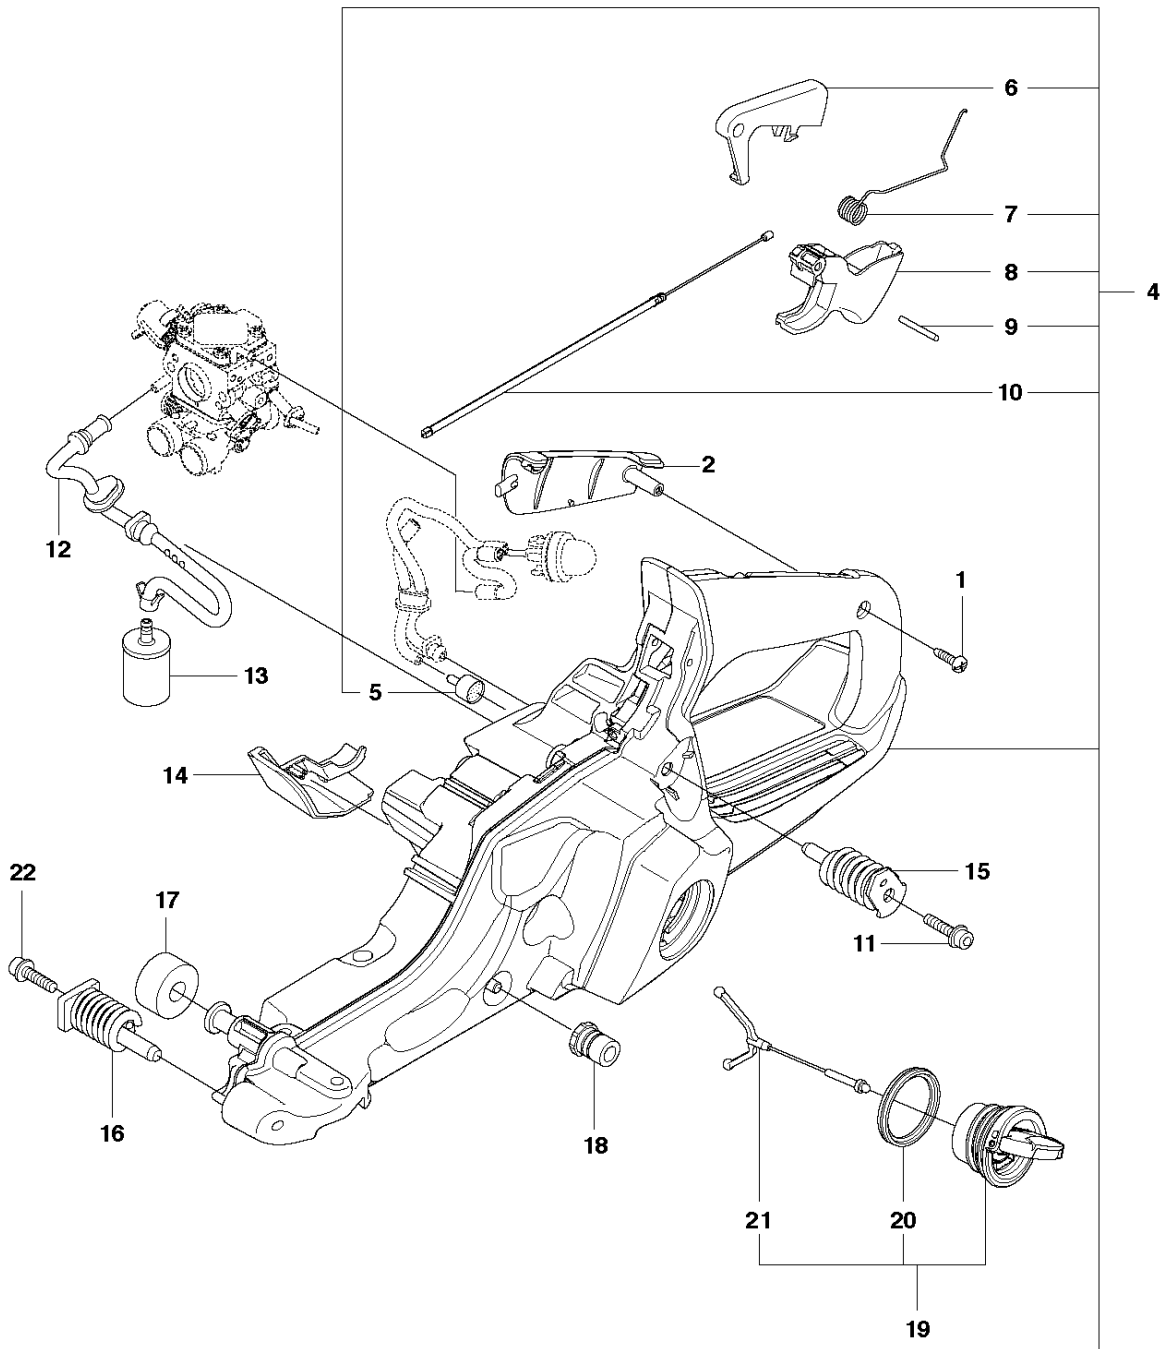

J 560XP
FUEL TANK

Referenz	Teile Nr	Beschreibung	Bemerkung:	ANZ	KIT
1	503 21 28-13	SCHRAUBE		1	.
2	504 10 63-01	GRIFFEINLAGE		1	
4	575 38 22-05	KRAFTSTOFFTANK KPL.		1	
5	537 35 95-01	TANKENTLÜFTUNG KPL.		1	4
6	544 09 98-01	GASSPERRE		1	4
7	544 09 99-01	FEDER		1	4
8	505 15 77-01	DROSSELKLAPPE		1	4
9	720 18 25-20	ZYLINDRISCHER STIFT		1	4
10	521 88 79-01	KABEL		1	4
11	503 21 88-74	SCHRAUBE		1	
12	573 99 35-03	KRAFTSTOFFSCHLAUCH		1	
13	503 44 32-01	FILTER		1	
14	505 16 59-01	DECKEL		1	
15	586 31 21-01	VIBRATIONSDÄMPFER		1	
16	505 12 87-01	VIBRATIONSDÄMPFER		1	
17	523 08 55-01	BEWEGUNGSBEGRENZER		1	
18	501 00 76-01	SEITENSTÜTZE		1	
19	522 62 00-01	TANKDECKEL KPL.		1	
20	537 21 50-01	DICHTUNG		1	19
21	503 57 89-01	HOLDER		1	19
22	503 21 88-76	SCHRAUBE		1	
23	577 84 43-01	Folie		1	4