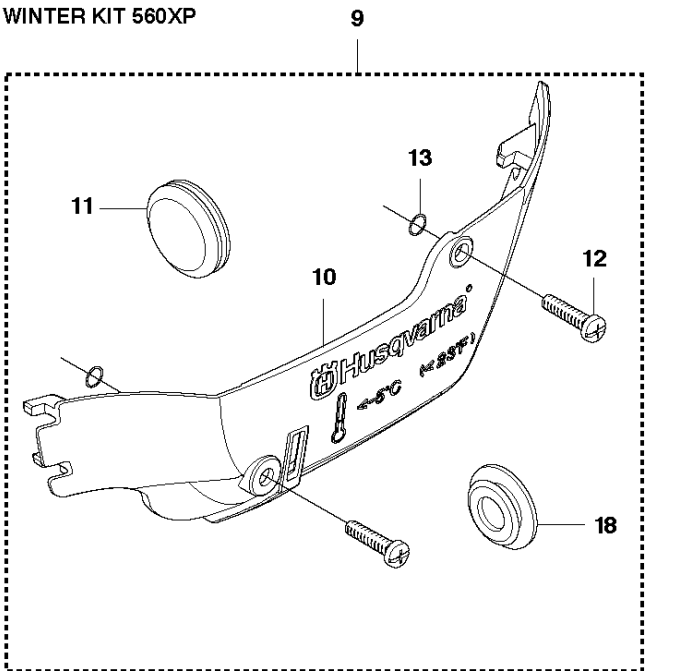

WINTER KIT 560XP