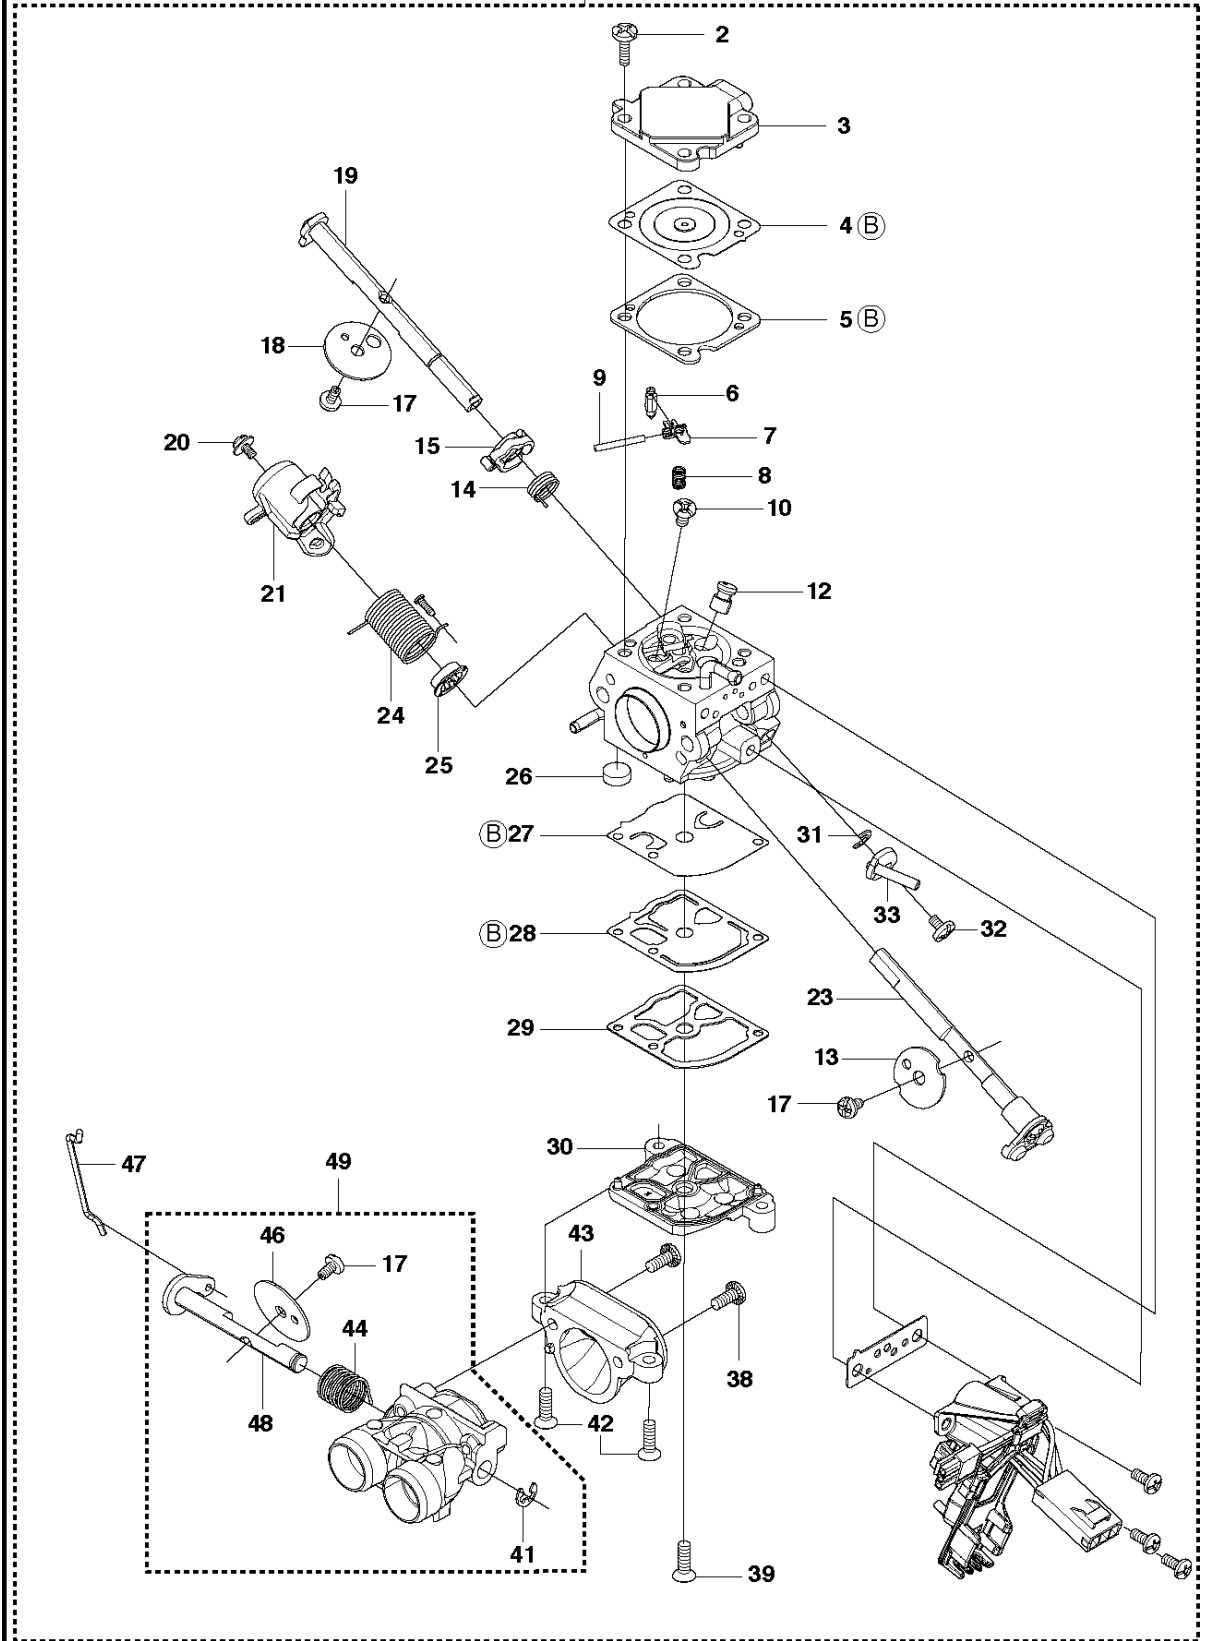

N 560XP
CARBURETOR DETAILS

(B) Set of gaskets — 50

52 — Firmware AutoTune

VERGASERTEILE

560 XP/XPG

Referenz	Teile Nr	Beschreibung	Bemerkung:	ANZ	KIT
1	579 19 41-01	VERGASER	s/n up to - 20121401172 (ZAMA EL44)	1	
1	579 19 41-07	VERGASER	s/n from 20121401173 - (ZAMA EL48)	1	
2	522 54 51-01	SCHRAUBE		4	1
3	522 51 72-01	DECKEL		1	1
4	522 51 74-01	MEMBRAN		1	1, 50
5	522 51 75-01	DICHTUNG		1	1, 50
6	503 47 97-01	VENTIL		1	1
7	503 66 59-01	HEBEL		1	1
8	537 38 34-01	FEDER		1	1
9	503 48 00-01	STIFT		1	1
10	503 48 01-01	SCHRAUBE		1	1
12	576 41 42-01	HAUPTDÜSE		1	1
13	523 07 72-01	VENTIL	s/n up to - 20121401172 (ZAMA EL44)	1	1
13	578 17 62-01	DROSSELKLAPPE	s/n 20121401173 - 20141399999 (ZAMA EL46)	1	
13	583 97 47-01	DROSSELKLAPPE	s/n from 20141400001 - (ZAMA EL48)	1	
14	522 51 87-01	FEDER		1	1
15	522 51 77-01	HEBEL		1	1
17	503 48 18-01	SCHRAUBE		3	1
18	504 62 77-01	CHOKEKLAPPE		1	1
19	522 51 83-01	KURBELWELLE		1	1
20	502 07 84-01	SCHRAUBE		1	1
21	522 51 78-01	GASGRIFF		1	1
23	522 51 85-01	DROSSELWELLE		1	1
24	502 07 87-01	FEDER		1	1
25	502 07 98-01	RING		1	1
26	503 53 57-01	SIEB		1	1
27	537 38 31-01	PUMPENMEMBRAN		1	1, 50
28	537 40 33-01	MEMBRAN		1	1, 50
29	537 02 01-01	DICHTUNG		1	1, 50
30	575 54 43-01	DECKEL		1	1
31	504 02 67-01	SICHERUNGSRING		1	1
32	503 47 90-01	SCHRAUBE		1	1
33	522 51 76-01	CHOKEHEBEL		1	1
38	506 39 66-01	SCHRAUBE		5	1
39	522 51 81-01	SCHRAUBE		1	1
41	537 38 52-01	KLAMMER		1	1
42	522 51 80-01	SCHRAUBE		2	1
43	575 54 44-01	EINLASS		1	1
44	522 51 86-01	FEDER		1	1
46	537 17 70-01	VENTIL		1	1
47	522 51 79-01	STANGE		1	1
48	522 51 82-01	KURBELWELLE		1	1
49	578 22 78-01	DROSSEL		1	1
50	522 51 89-01	SATZ	B=set of gaskets	1	
52	.	TBD	Download from your local supportsite