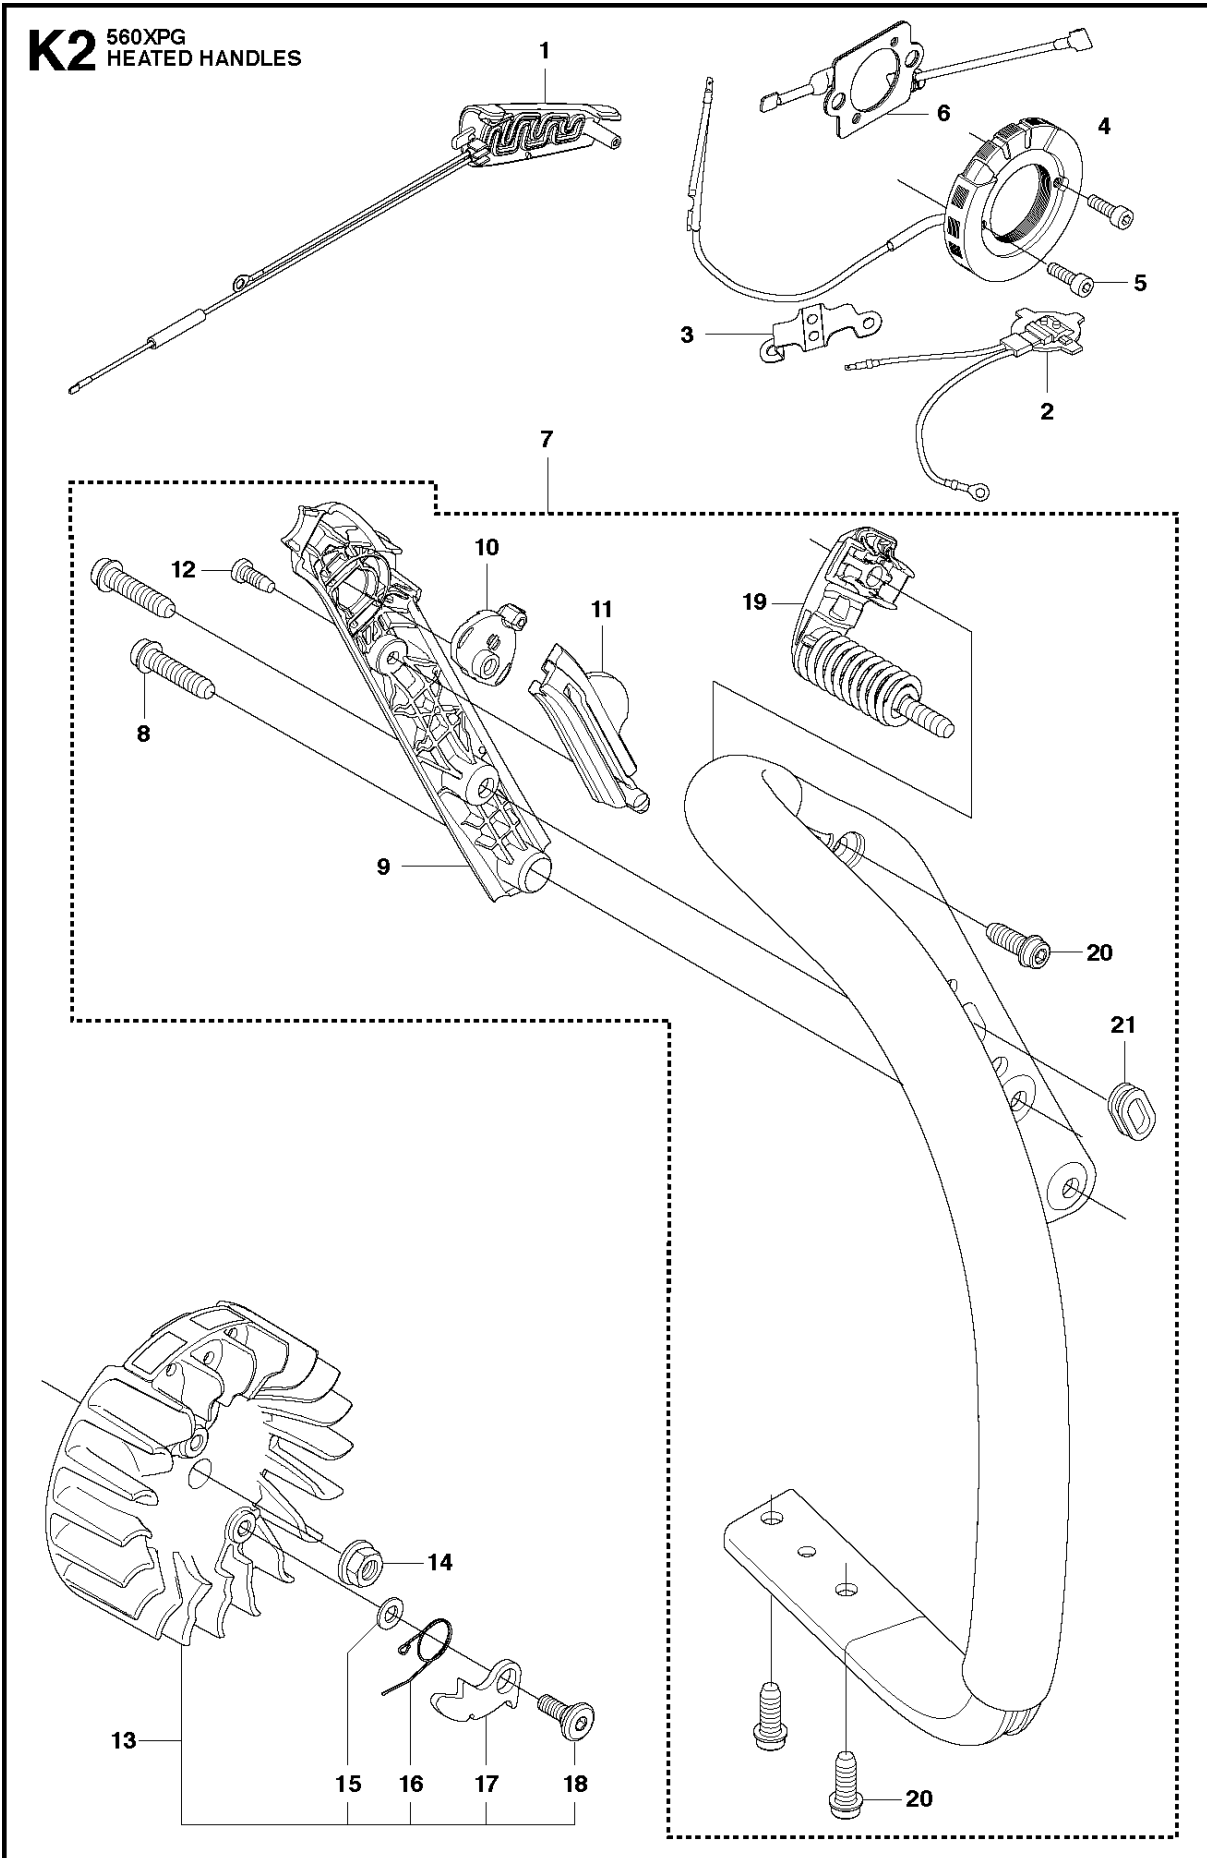

Referenz	Teile Nr	Beschreibung	Bemerkung:	ANZ	KIT
1	522 74 19-01	GRIFFEINLAGE		1	
2	522 66 58-01	THERMOSTAT KPL.		1	
3	537 21 08-01	HALTER		1	
4	522 61 14-01	GENERATORSTATOR		1	
5	544 44 43-01	SCHRAUBE		2	
6	522 63 01-01	FOLIENELEMENT		1	
7	575 38 89-02	VORDERER GRIFF		1	
8	503 21 88-76	SCHRAUBE		2	7
9	505 15 74-03	DECKEL		1	7
10	537 25 25-01	EINSTELLHEBEL		1	7
11	510 09 78-01	KONTAKTBLECH		1	7
12	503 21 28-13	SCHRAUBE		1	7
13	504 87 24-02	SCHWUNGRAD KPL.		1	
14	503 22 04-01	MUTTER		1	
15	503 23 00-42	SCHEIBE		2	13
16	501 67 35-01	FEDER		2	13
17	501 67 32-01	MITNEHMERKLINKE		2	13
18	501 81 99-01	SCHRAUBE		2	13
19	505 12 97-02	VIBRATIONSDÄMPFER		1	7
20	503 21 88-72	SCHRAUBE		3	7
21	537 08 83-01	DICHTSCHEIBE		1	7