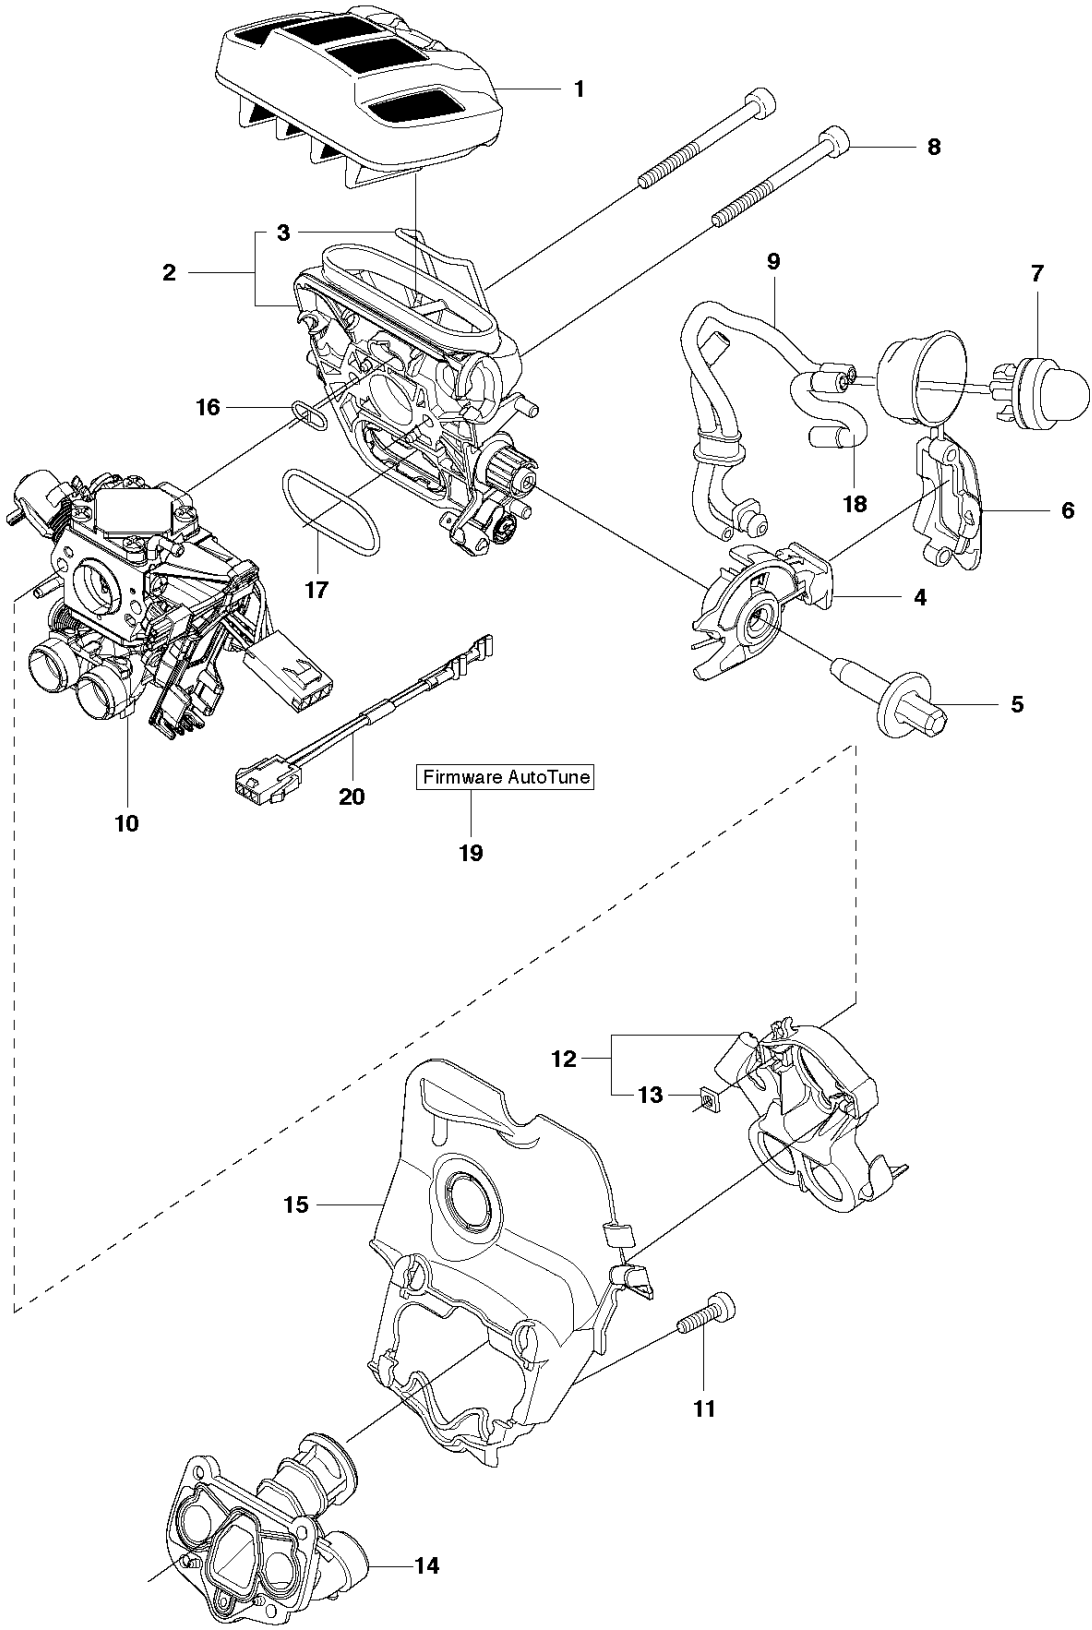

G 560XP
CARBURETOR & AIR FILTER

Referenz	Teile Nr	Beschreibung	Bemerkung:	ANZ	KIT
1	505 12 63-04	LUFTFILTER KPL.	NYLON 80 µm black	1	.
1	505 12 63-05	LUFTFILTER KPL.	NYLON 44 µm yellow	1	.
1	505 12 63-06	LUFTFILTER KPL.	FELT white	1	.
2	505 12 70-03	FILTERHALTER KPL.	XP	1	.
2	505 12 70-04	FILTERHALTER KPL.	XPG	1	.
3	505 17 69-01	BÜGEL		1	2
4	510 01 72-01	CHOKEHEBEL KPL.		1	.
5	505 15 62-01	SCHRAUBE		1	.
6	525 58 81-01	DICHTUNG		1	.
7	503 93 66-01	PRIMER HOUSING		1	.
8	503 20 25-50	SCHRAUBE		2	.
9	587 64 54-01	KRAFTSTOFFTANK		1	.
10	579 19 41-01	VERGASER	s/n up to - 20121401172 (ZAMA EL44)	1	.
10	579 19 41-07	VERGASER	s/n from 20121401173 - (ZAMA EL48)	1	.
11	510 02 06-01	SCHRAUBE		4	.
12	505 16 52-01	BEFESTIGUNGLASCHE		1	.
13	503 22 65-03	MUTTER 4-KANT		2	12
14	583 96 41-01	ANSAUGROHR		1	.
14	583 96 41-02	ANSAUGROHR	Cold resistant	1	.
15	520 29 09-01	ZWISCHENWAND		1	.
16	525 61 92-01	DICHTUNG		1	.
17	525 61 90-01	DICHTUNG		1	.
18	523 05 68-01	KRAFTSTOFFSCHLAUCH		1	.
19	.	TBD	Download from your local supportsite		.
20	577 53 64-01	VERKABELUNG KPL.	s/n from 20121401173 -	1	.