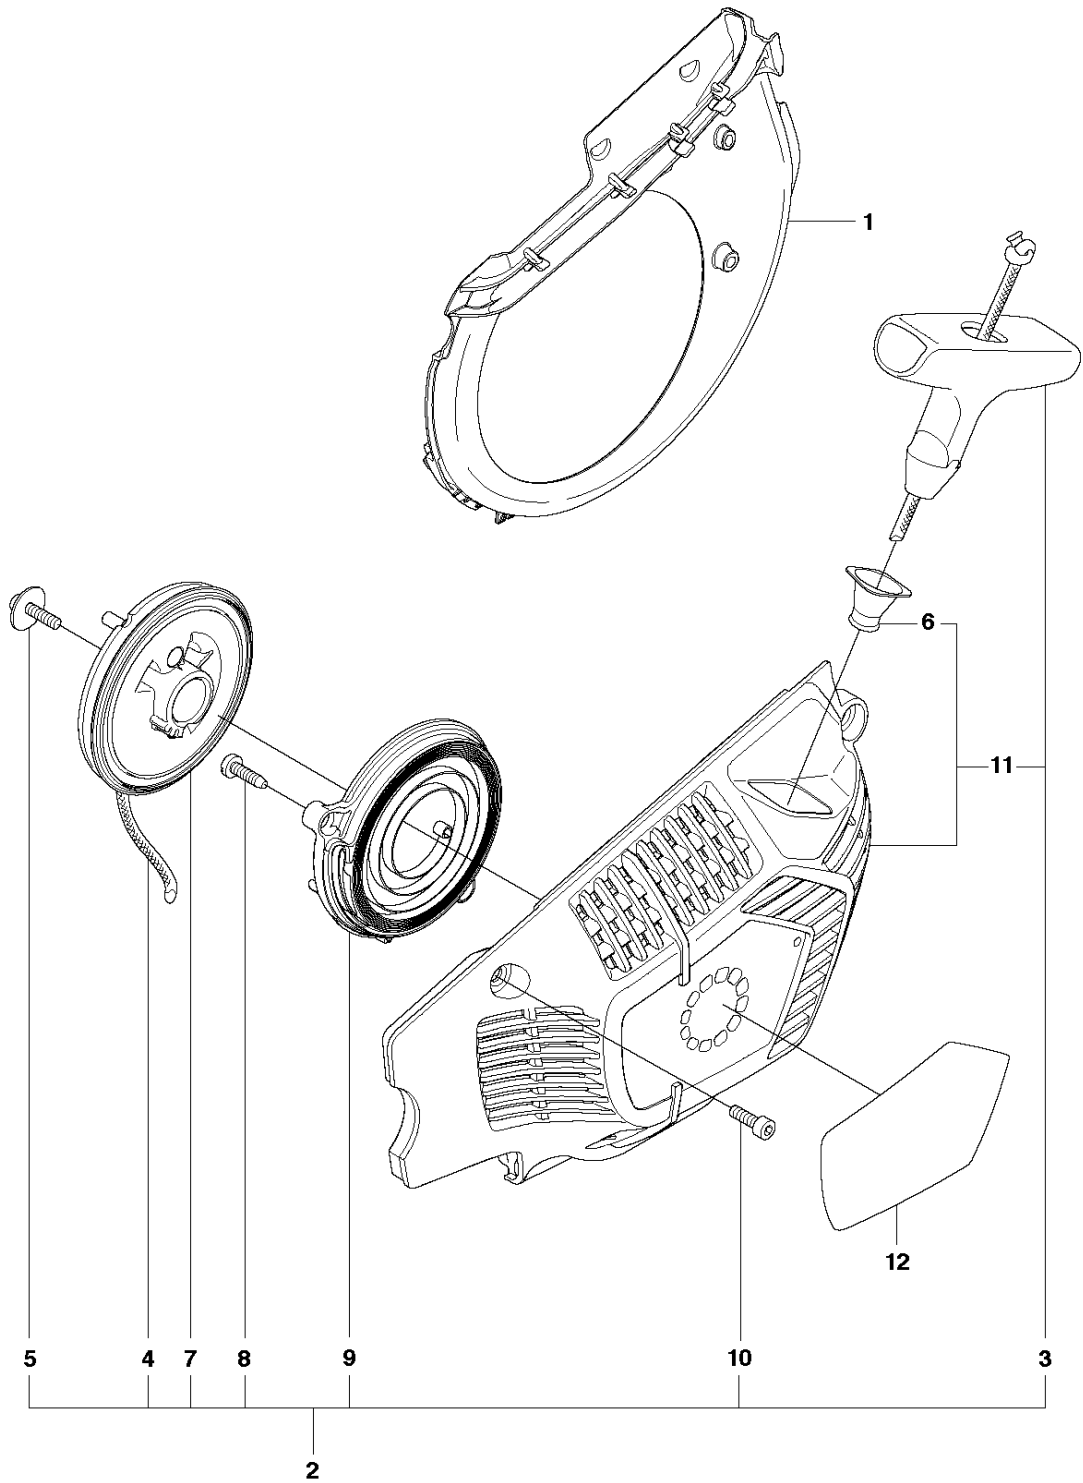

M 560XP
STARTER

STARTER

560 XP/XPG

Referenz	Teile Nr	Beschreibung	Bemerkung:	ANZ	KIT
1	505 15 75-01	LUFTLEITBLECH		1	.
2	505 15 92-04	STARTVORRICHTUNG KPL.		1	
3	537 23 25-01	STARTGRIFF		1	2
4	505 30 51-25	STARTER CORD		1	2
5	503 20 52-16	SCHRAUBE		1	2
6	537 28 32-01	VERSTÄKRUNGSMUFFE		1	2, 11
7	505 15 81-01	SEILROLLE KPL.		1	2
8	503 21 28-13	SCHRAUBE		2	2
9	505 15 79-02	FEDERKASSETTE KPL.		1	2
10	544 08 03-01	SCHRAUBE		4	2
11	505 15 91-02	STARTVORRICHTUNGSGEHÄUSE		1	2
12	523 03 56-03	AUFKLEBER	XP	1	
12	523 03 56-04	AUFKLEBER	XPG	1