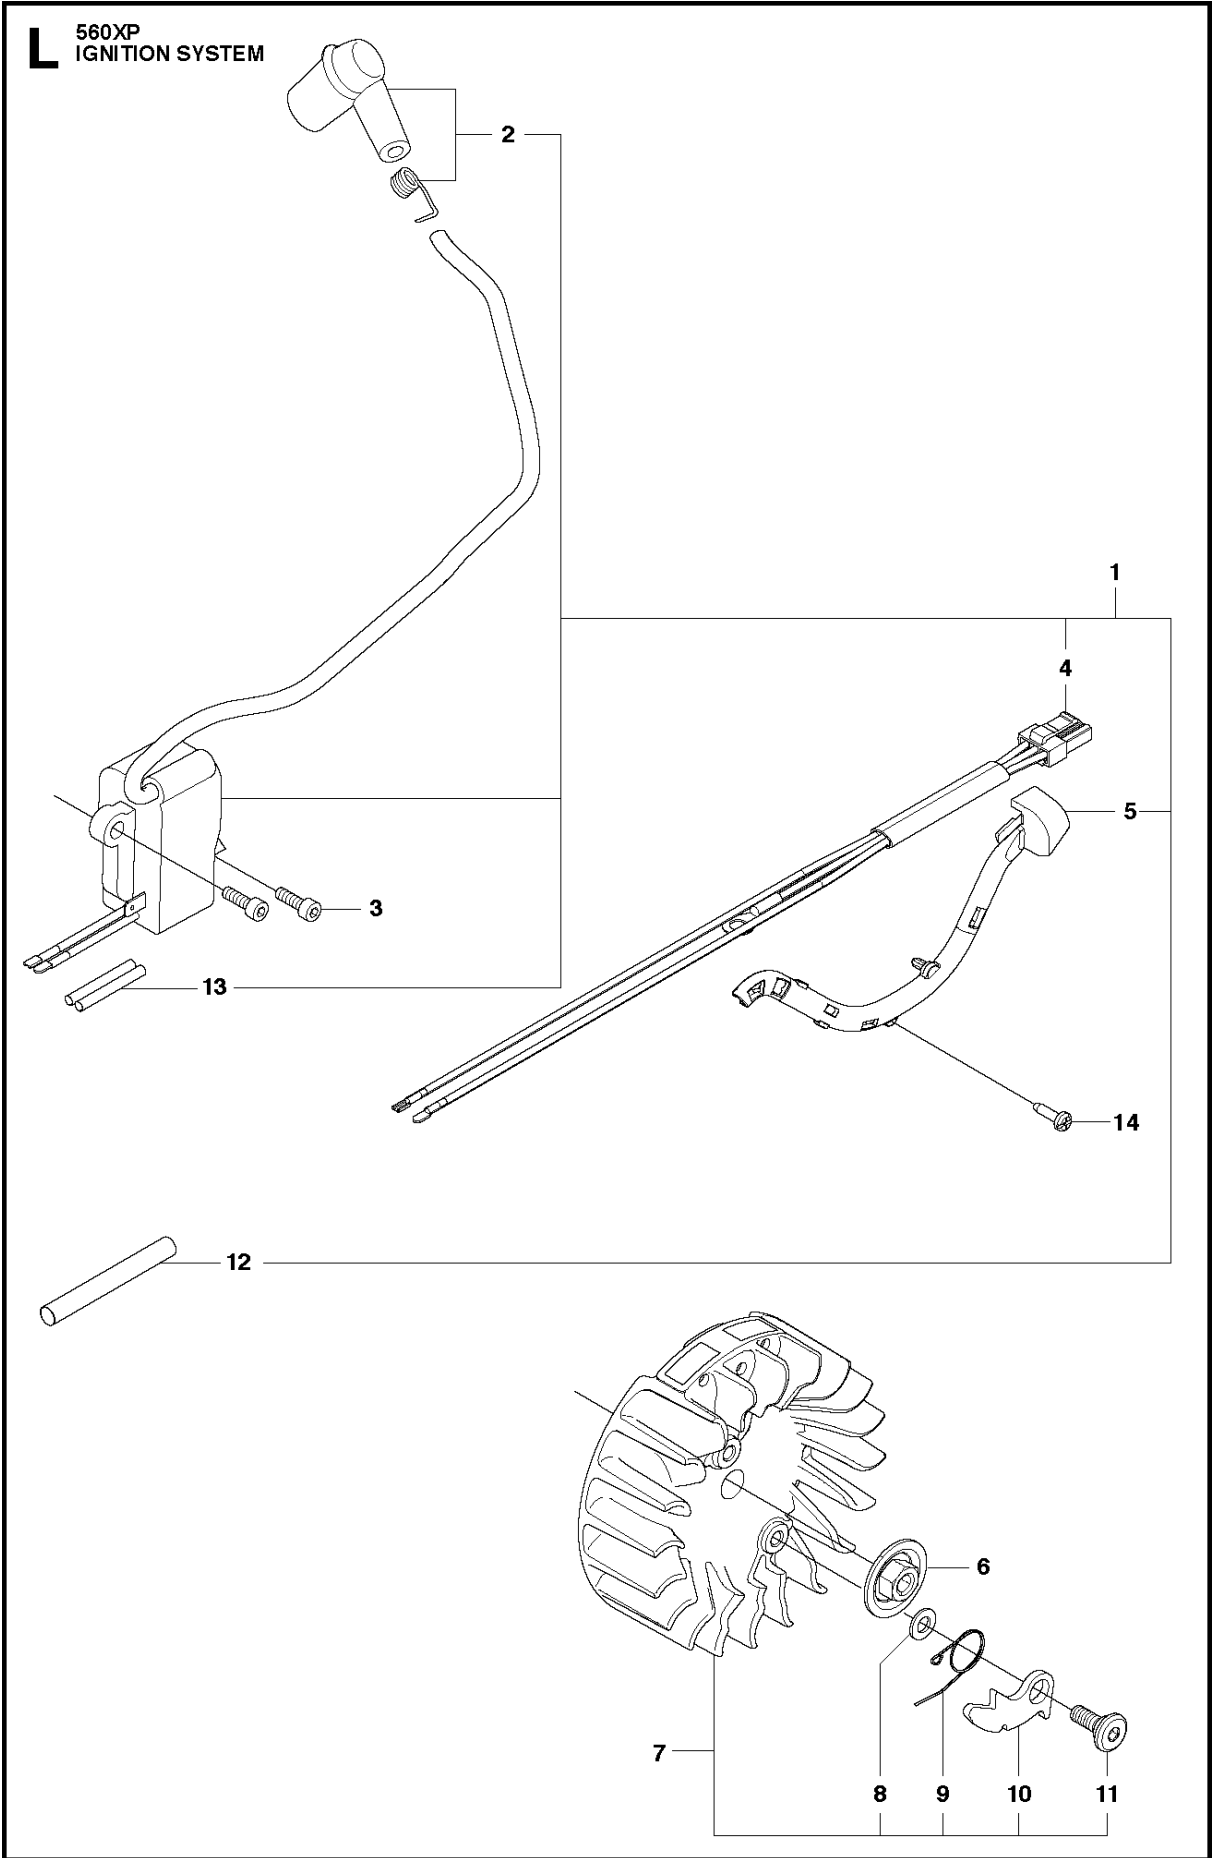

**P** 560XP  
ACCESSORIES

WINTER KIT 560XP

Referenz	Teile Nr	Beschreibung	Bemerkung:	ANZ	KIT
1	575 43 92-01	WERKZEUG		1	.
2	522 52 11-01	KOMBISCHLÜSSEL		1	1
3	503 55 86-01	SCHRAUBENSCHLÜSSEL		1	1
4	503 55 86-02	SCHRAUBENSCHLÜSSEL		1	1
5	503 62 12-01	FETT		1	1
6	501 91 14-01	FETTPRESSE		1	1
7	583 89 71-01	DIAGNOSTIC TOOL KIT		1	
8	576 18 34-01	KABELSATZ	Diagnosics cable 14 Mhz	1	7
9	522 98 65-02	WINTERSATZ		1	
10	505 16 61-01	WINTERSCHUTZ		1	9
11	503 40 59-01	WINTERSTOPFEN		1	9
12	503 21 70-16	SCHRAUBE		2	9
13	740 42 01-00	O-RING		2	9
14	577 01 40-03	KRALLENANSCHLAG AUSSEN		1	
15	503 21 26-16	SCHRAUBE		2	14
16	577 96 25-01	KRALLENANSCHLAG AUSSEN		1	14
17	503 22 24-01	LOCK NUT		2	14
18	578 12 55-01	WINTERSTOPFEN		1	9
19	574 88 98-01	BEIPACKSATZ		1	
20	576 95 22-01	KABELSATZ	Diagnosics cable 8 MHz	1	7
21	503 26 72-01	KLEBSTOFF		1	