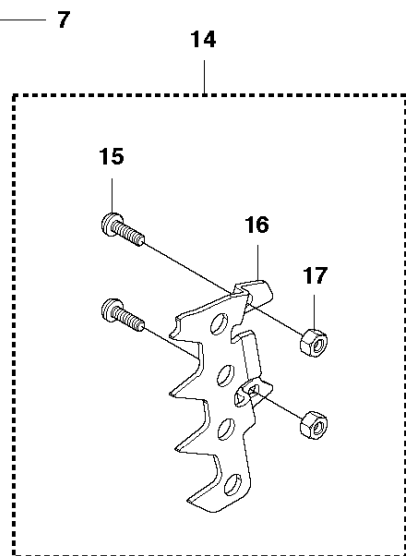

P 560XP
ACCESSORIES