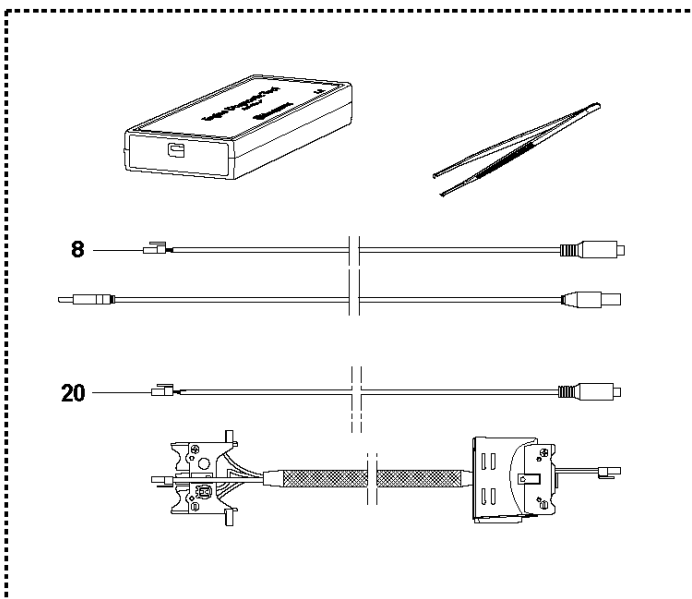

P 560XP
ACCESSORIES