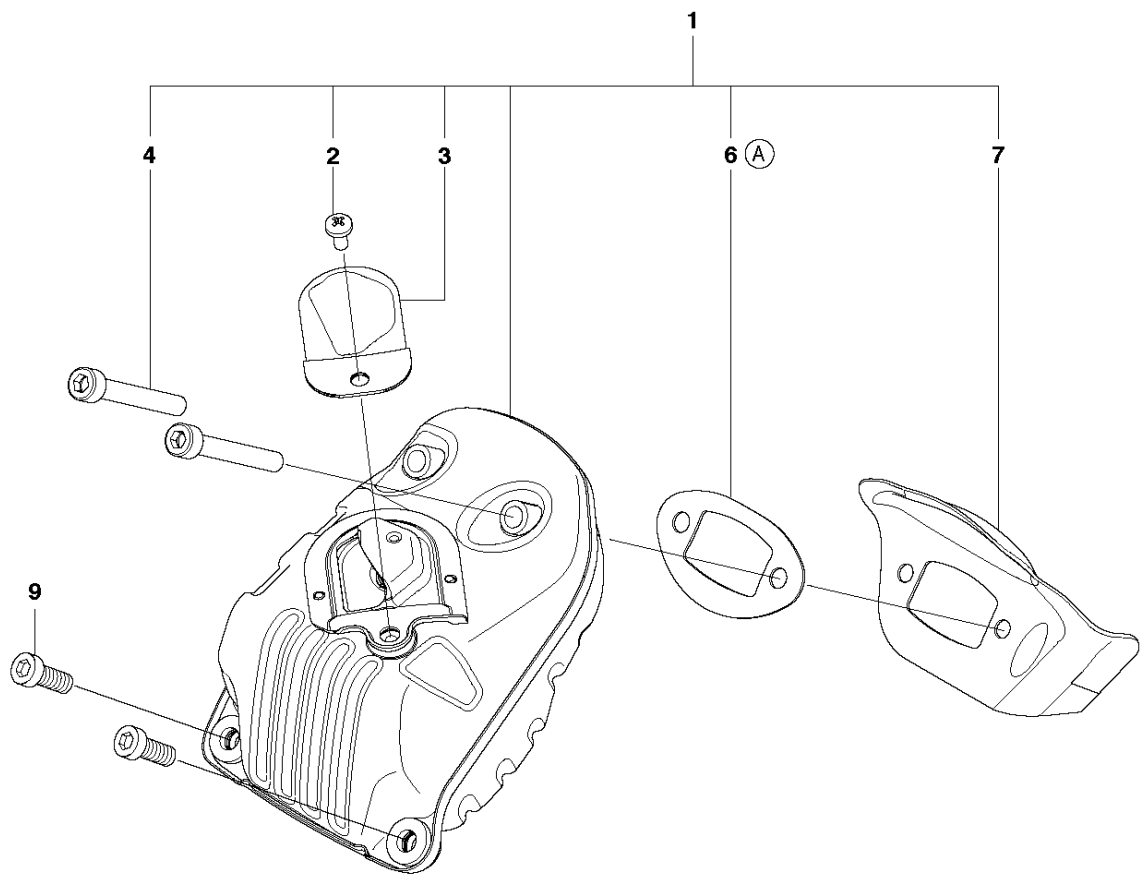

F 560XP
MUFFLER

10
(A) Set of gaskets

Referenz	Teile Nr	Beschreibung	Bemerkung:	ANZ	KIT
1	581 91 48-01	SCHALLDÄMPFERSATZ		1	.
2	724 12 87-59	SCHRAUBE		1	1
3	505 17 13-01	FUNKENFÄNGER		1	1
4	725 53 80-55	SCHRAUBE	s/n from 20132500001 -	2	
5	577 65 63-01	HÜLSE	s/n up to - 20132499999	2	
6	581 91 85-01	DICHTUNG		1	1, 10
7	585 17 87-01	WÄRMEABLEITER		1	1
8	577 90 22-01	SCHEIBE	s/n up to - 20132499999	2	
9	503 20 73-20	SCHRAUBE		2	
10	575 27 00-03	DICHTUNGSSATZ	A=set of gaskets	1	
11	725 53 76-55	SCHRAUBE	s/n up to - 20132499999	2	1