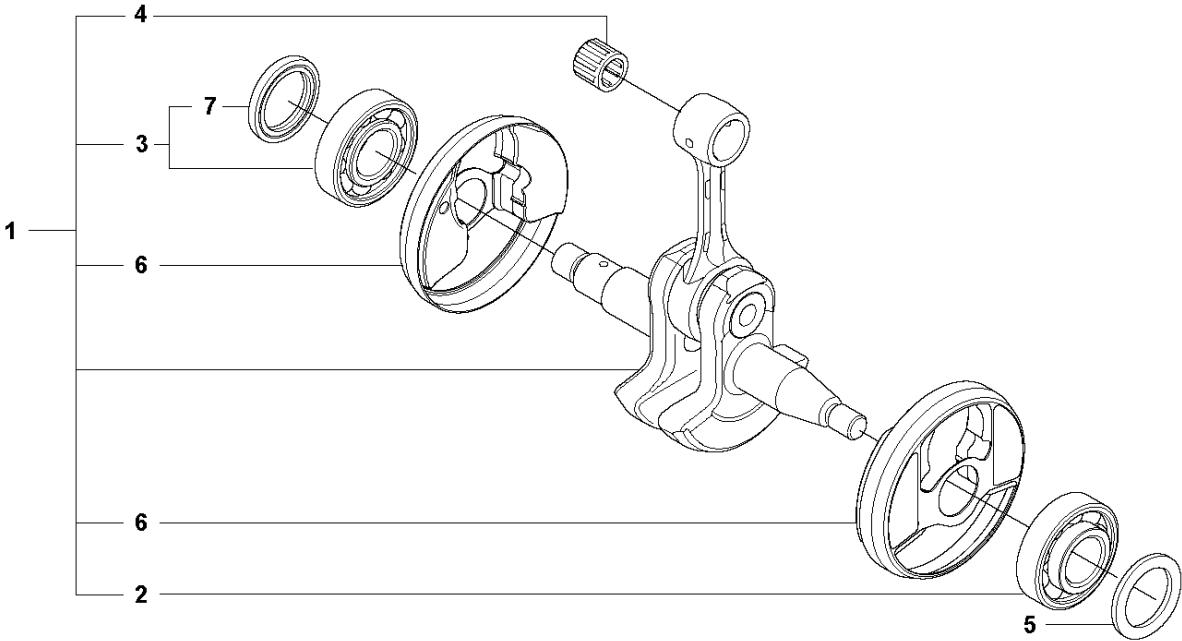

E 560XP
CRANKSHAFT

KURBELWELLE

560 XP/XPG

Referenz	Teile Nr	Beschreibung	Bemerkung:	ANZ	KIT
1	575 54 52-05	KURBELWELLE KPL.		1	.
2	505 13 35-01	KUGELLAGER		1	1
3	525 43 42-01	KUGELLAGER		1	1
4	501 45 16-01	NADELLAGER		1	1
5	525 39 12-01	RADIALDICHTUNG		1	
6	505 13 36-01	TASSE		2	1
7	505 41 61-01	RADIALDICHTUNG		1	1, 3