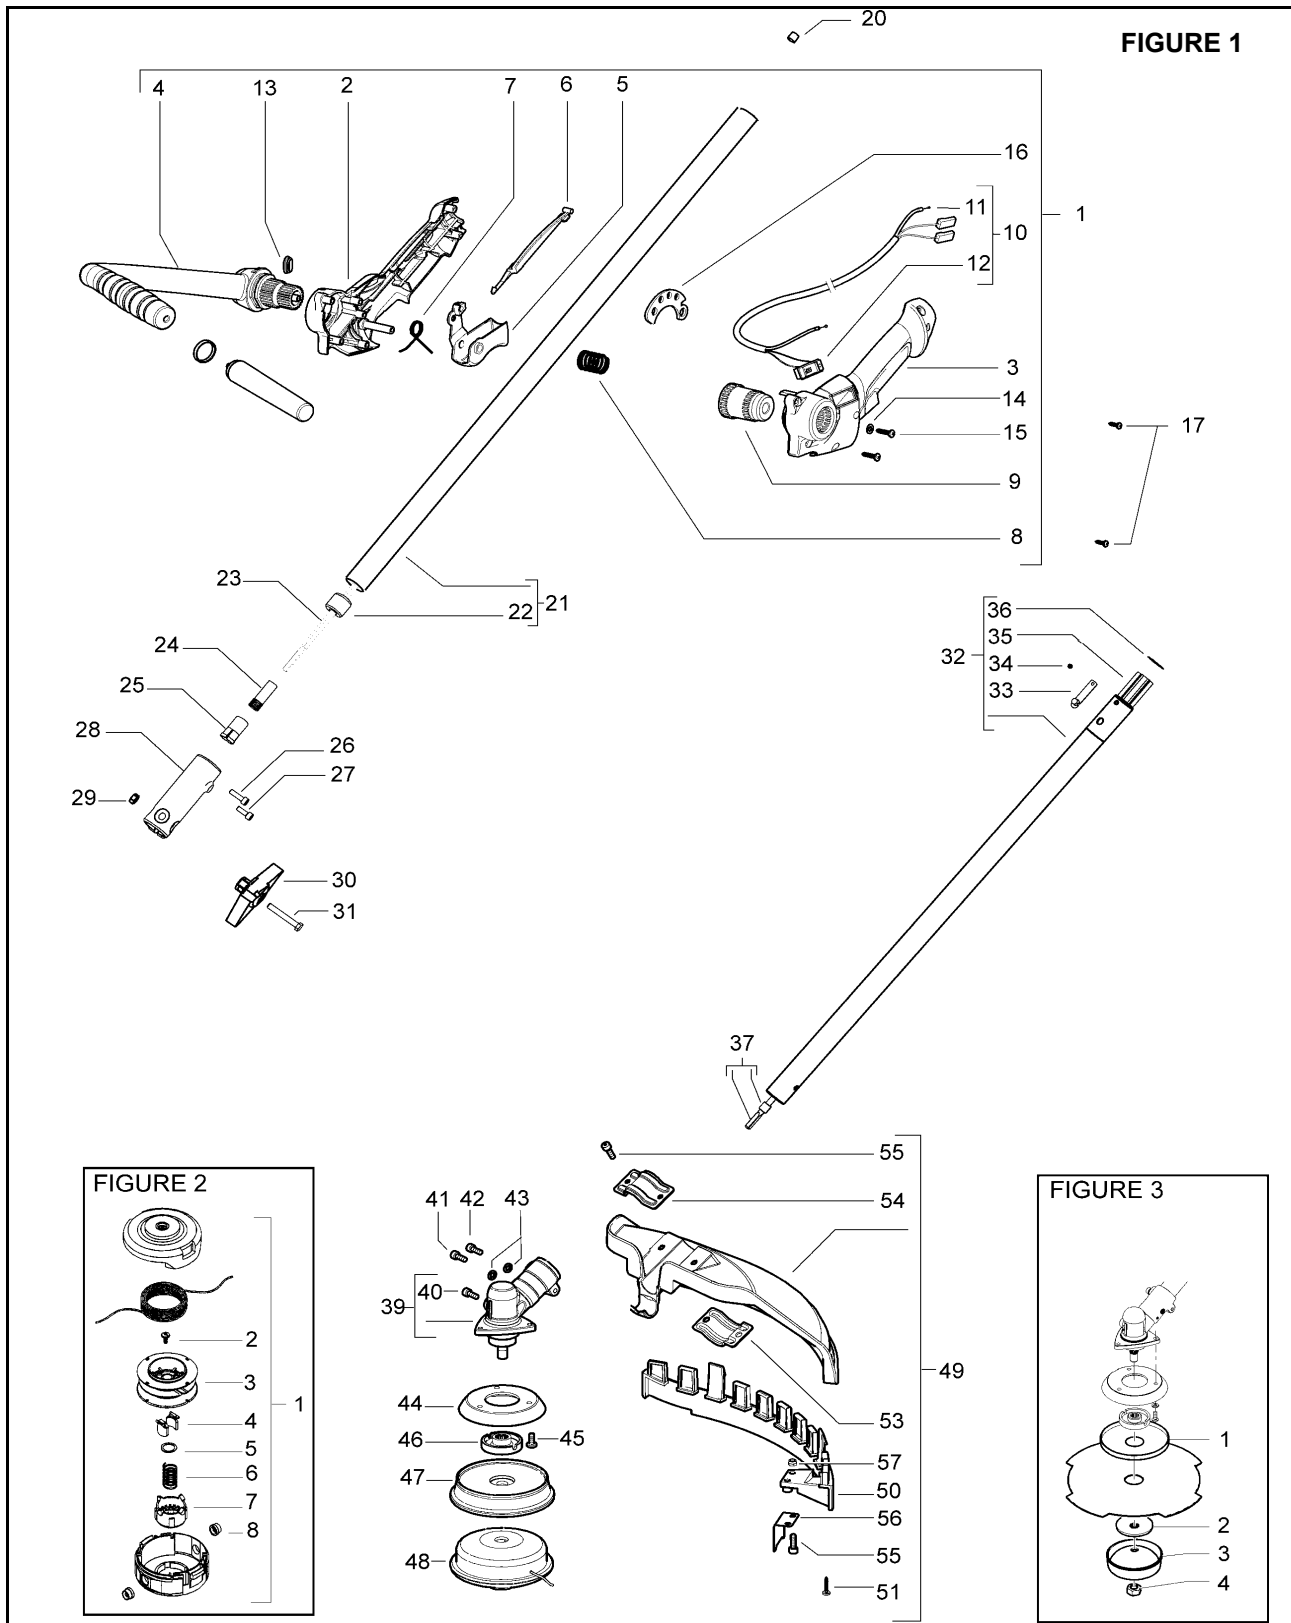

Item	P/N McC	P/N ELX	Qty	DESCRIPTION	Item	P/N McC	P/N ELX	Qty	DESCRIPTION
<b>FIGURE 1</b>					<b>FIGURE 2</b>				
1	242861	538242861	1	handle ass'y	B 49	249155	538249155	1	guard ass'y
2	• 242862	538242862	1	rear handle (right half)	B 50	• 242644	538242644	1	guard extension
3	• 242863	538242863	1	rear handle (left half)	51	• 240862	538240862	1	screw M5x14
C 4	• 242864	538242864	1	front handle	53	• 242752	538242752	1	lower clamp
5	• 242865	538242865	1	throttle trigger	54	• 242629	538242629	1	upper clamp
6	• 242866	538242866	1	safety lever	55	• 227563	538227563	4	screw M5x16
7	• 242868	538242868	1	trigger spring	56	• 241973	538241973	1	line cutter
8	• 242869	538242869	1	front handle lock spring	57	• 229208	538229208	2	nut
C 9	• 242870	538242870	1	front handle button	<b>FIGURE 3</b>				
C 10	• 242872	538242872	1	wires ass'y	A 1	538249346	538249346	1	string head
C 11	•• 242910	538242910	1	wire	2	• 249374	538249374	1	set screw
C 12	•• 242439	538242910	1	switch	C 3	• 249375	538249375	1	reel
13	• 242648	538242648	1	cap	C 4	• 249376	538249376	2	ratchet
14	• 235248	538235248	1	washer	C 5	• 249377	538249377	1	washer
15	• 240862	538240862	7	screw	C 6	• 249378	538249378	1	return spring
16	• 242873	538242873	1	harness ring	C 7	• 249379	538249379	1	button
17	229632	538229632	2	screw	C 8	• 249380	538249380	2	eyelet
C 18	242871	538242871	1	barrier	<b>FIGURE 1</b>				
19	242931	538242931	1	barrier ring	A 1	538249346	538249346	1	string head
20	243290	538243290	1	shaft retainer ring	2	• 249374	538249374	1	set screw
21	• 243156	538243156	1	upper shaft assy	C 3	• 249375	538249375	1	reel
22	228192	538228192	3	bushing assy	C 4	• 249376	538249376	2	ratchet
23	243178	538243178	1	shaft	C 5	• 249377	538249377	1	washer
24	11248	538011248	1	bushing	C 6	• 249378	538249378	1	return spring
25	11249	538011249	1	shaft joint	C 7	• 249379	538249379	1	button
26	229077	538229077	1	screw M5x18	C 8	• 249380	538249380	2	eyelet
27	236381	538236381	1	screw M5x10	<b>FIGURE 2</b>				
28	243180	538243180	1	joint	A 1	538249346	538249346	1	string head
29	235912	538235912	1	nut M6	2	• 249374	538249374	1	set screw
30	502203802	502203802	1	knob	C 3	• 249375	538249375	1	reel
31	242146	538242146	1	screw M6x40	C 4	• 249376	538249376	2	ratchet
32	249721	538249721	1	lower shaft assy	C 5	• 249377	538249377	1	washer
33	• 243395	538243395	1	button	C 6	• 249378	538249378	1	return spring
34	• 243396	538243396	1	rivet	C 7	• 249379	538249379	1	button
35	• 243206	538243206	1	shaft sheat	C 8	• 249380	538249380	2	eyelet
36	• 242831	538242831	2	shaft sheat retainer ring	<b>FIGURE 3</b>				
37	243211	538243211	1	transmission shaft+retainer	B 1	241155	538241155	1	flange
39	242728	538242728	1	gear box	A 2	241006	538241006	1	plate blade
40	• 240151	538240151	1	screw M8x10	A 3	236596	538236596	1	cup
41	235802	538235802	1	screw 5x14	A 4	240481	538240481	1	nut
42	235803	538235803	1	screw 5x25	<b>FIGURE 1</b>				
43	236529	538236529	2	split washer	A 1	538249346	538249346	1	string head
44	242729	538242729	1	flange adapter	2	• 249374	538249374	1	set screw
45	240688	538240688	3	screw M5 and washer	C 3	• 249375	538249375	1	reel
A 46	242815	538242815	1	flange	C 4	• 249376	538249376	2	ratchet
B 47	242823	538242823	1	spacer	C 5	• 249377	538249377	1	washer
A 48			1	string head	C 6	• 249378	538249378	1	return spring