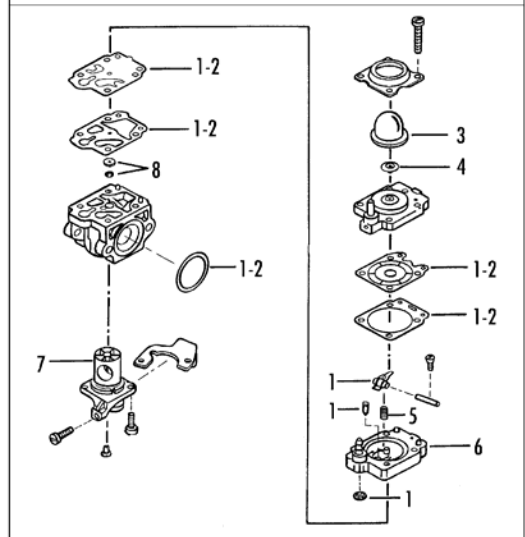

FIGURE 4

FIGURE 5

Item	P/N McC	P/N ELX	Qty	DESCRIPTION
------	---------	---------	-----	-------------

Item	P/N McC	P/N ELX	Qty	DESCRIPTION
------	---------	---------	-----	-------------

**FIGURE 4**

C 1	242848	538242848	1	filter cover
A 2	242888	538242888	1	air filter
3	235808	538235808	2	screw M5x50
4	235248	538235248	2	washer M5
C 5	242847	538242847	1	filter housing
C 6		<b>FIGURE 5</b>	1	carburettor
A 7	242851	538242851	1	spacer gasket
8	242173	538242173	2	screw M5x30
9	235248	538235248	2	washer M5
C 10	242849	538242849	1	spacer
B 11	242860	538242860	1	cylinder gasket
12	235642	538235642	2	nut M5
13	242962	538242962	1	muffler shield
C 14	242131	538242131	1	muffler
B 15	242859	538242859	1	muffler gasket
16	242037	538242037	2	muffler stud bolt
B 17	241793	538241793	1	clutch ass'y
18	• 241789	538241789	1	clutch hub
A 19	• 241794	538241794	2	spring
20	• 241743	538241743	2	clutch shoe
21	241604	538241604	1	clutch dust shield
22	241796	538241796	1	flywheel
C 23	249387	538249387	1	ignition coil ass'y
24	• 242959	538242959	1	switch wire
25	242891	538242891	1	ground wire
26	235806	538235806	2	screw M5x20
27	242895	538242895	1	wires protection
28	242802	538242802	1	engine crankcase
C 29	241594	538241594	2	bearing
30	242003	538242003	1	crankshaft ass'y
C 31	227631	538227631	1	key
C 32	235742	538235742	1	needle bearing
C 33	241784	538241784	1	starter pawl ass'y
34	• 111088	538111088	1	snap ring
35	• 241782	538241782	1	spring
36	• 241781	538241781	1	pawl
37	241624	538241624	1	nut M8
C 38	249179	538249179	1	piston kit
B 39	• 242602	538242602	1	piston ring
40	• 241735	538241735	1	piston pin
41	• 235008	538235008	2	snap ring
42	235803	538235803	4	screw M5x25
C 43	243076	538243076	1	cylinder
A 44	322208	538322208	1	RDJ6J spark plug
C 45	242994	538242994	2	seals