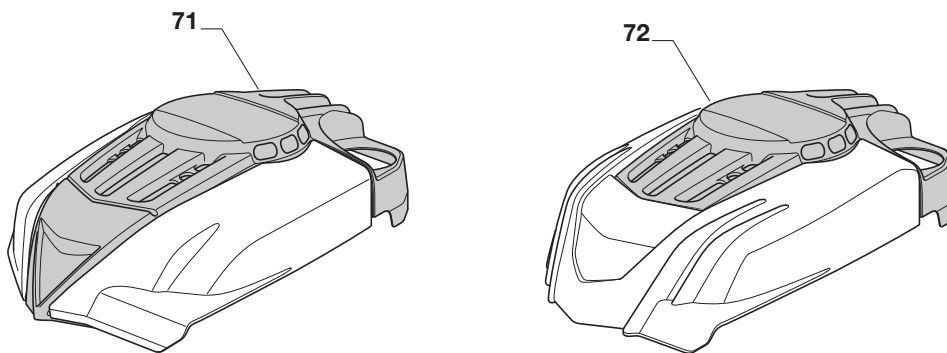

**WBE0704**

196 cc

2009

**106.0**

5 / 6

N.	CODE	Q.TY	DESCRIZIONE	DESCRIPTION	DESCRIPTION	BESCHREIBUNG
60	22055452/0	1	CAPPOTTINA	COVER	CAPOT	HAUBE
61	22055450/0	1	CAPPOTTINA	COVER	CAPOT	HAUBE
62	22055439/0	1	CAPPOTTINA	COVER	CAPOT	HAUBE
63	322055477/0	1	CAPPOTTINA	COVER	CAPOT	HAUBE
71	381002068/0	1	CAPPOTTINA	COVER	CAPOT	HAUBE
72	381002067/0	1	CAPPOTTINA	COVER	CAPOT	HAUBE
100	118550318/0	1	MOTORE COMPLETO	ENGINE ASSEMBLED	MOTEUR COMPLETE	MOTOR KOMPLETT