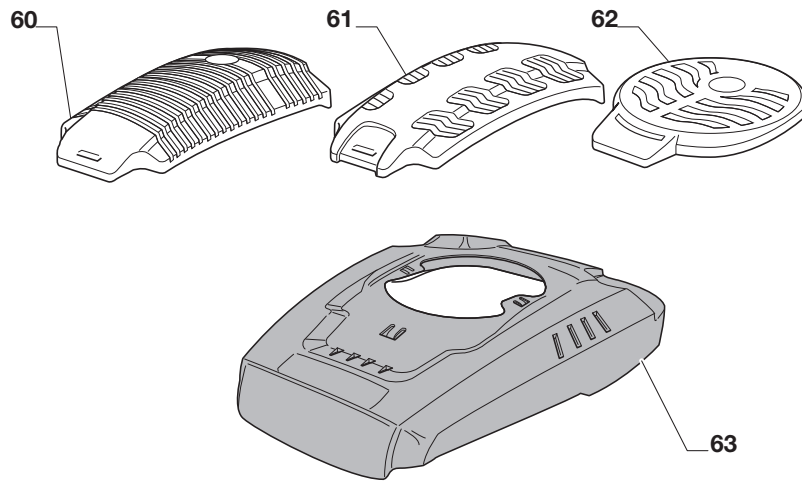

**WBE0704**

196 cc

2009

**106.0**

5 / 6

N.	CODE	Q.TY	DESCRIZIONE	DESCRIPTION	DESCRIPTION	BESCHREIBUNG
60	22055452/0	1	CAPPOTTINA	COVER	CAPOT	HAUBE
61	22055450/0	1	CAPPOTTINA	COVER	CAPOT	HAUBE
62	22055439/0	1	CAPPOTTINA	COVER	CAPOT	HAUBE
63	322055477/0	1	CAPPOTTINA	COVER	CAPOT	HAUBE
71	381002068/0	1	CAPPOTTINA	COVER	CAPOT	HAUBE
72	381002067/0	1	CAPPOTTINA	COVER	CAPOT	HAUBE
100	118550318/0	1	MOTORE COMPLETO	ENGINE ASSEMBLED	MOTEUR COMPLETE	MOTOR KOMPLETT