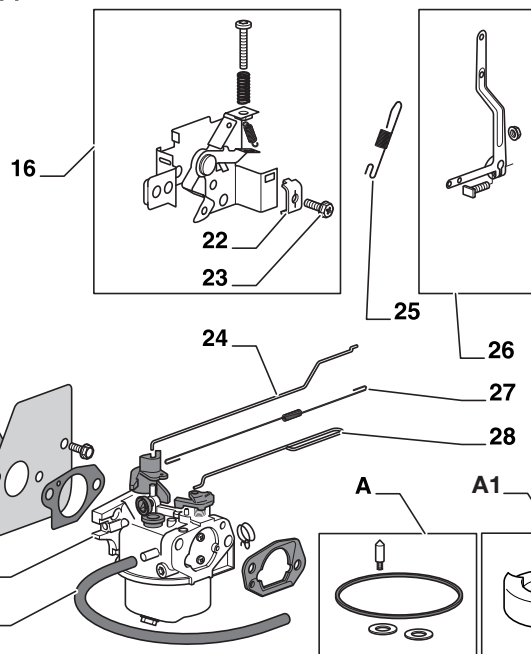

# WBE0704

196 cc

2009

106.0

1 / 6

N.	CODE	Q.TY	DESCRIZIONE	DESCRIPTION	DESCRIPTION	BESCHREIBUNG
1	118550277/0	1	ASS. AVVIATORE	STARTER ASSY	DÉMARREUR	SET STARTER
2	118550336/0	1	DADO	NUT	ECROU	MUTTER
3	118550335/0	1	COPPA AVVIAMENTO	STARTER CUP	COUPE DÉMARREUR	STARTERGEHÄUSE
4	118550254/0	1	VENTOLA VOLANO	FLYWHEEL FAN	VENTILATEUR	GEBLÄSE
5	118550253/0	1	ASS. VOLANO C/MASSE	FLYWHEEL ASS.Y	ENS. VOLANT	SCHWUNGRAD MAGNET
6	118550301/0	1	PRIGIONIERO	STUD BOLT	PRISONNIER	STIFTSCHRAUBE
7	118550255/0	1	BOBINA ELETTRONICA	ELETTRONIC COIL	BOBINE ÉLECTRONIQUE	ELEKTRONIKSPULE
9	118550274/0	1	IMPUGNATURA AVVIAMENTO	STARTER HANDLE	POIGNEE DEMARREUR	ANLASSERGRIFF
10	118550275/0	1	KIT AGGANCI AVVIATORE	STARTER PAWL SET	KIT ACCROCHAGE DEMARREUR	ANLASSER-EINSPANNSATZ
11	118550258/1	1	ASS. FILTRO ARIA	AIR CLEANER ASSY	ENS. FILTRE A AIR	LUFTFILTER
12	118550305/0	1	ASS. GUARNIZIONE SFIATO OLIO	GASKET ASSY	ENS. GARNITURES	SATZ DICHTUNGEN
13	118550376/0	1	ASS. FRENO VOLANO	FLYWHEEL BRAKE SWITCH ASSY	FREIN VOLANT	BREMSE
14	118550302/0	2	PRIGIONIERO	STUD BOLT	PRISONNIER	STIFTSCHRAUBE
15	118550428/0	1	TUBO CARBURANTE	FUEL PIPE	CONDUITE COMBUSTIBLE	KRAFTSTOFFLEITUNG
16	118550259/0	1	COMANDO ACCELERATORE	REMOTE CONTROL ASSY	COMAND DU ACCELERATEUR	GASGESTANGE
17	118550299/0	2	PRIGIONIERO	STUD BOLT	PRISONNIER	STIFTSCHRAUBE
18	118550339/0	1	TAPPO SERBATOIO	FUEL CAP	BOUCHON RESERVOIR	TANKEINFÜLLSTOPFEN
19	118550314/0	1	FILTRO CARBURANTE	FUEL FILTER	FILTRE CARBURANT	TREIBSTOFFFILTER
20	118550316/0	1	SERBATOIO	TANK	RESERVOIR	TANK
21	118550257/0	1	ELEMENTO FILTRANTE	AIR FILTER	ELEMENT FILTRANT	FILTERELEMENT
21A	118550396/0	1	COPERCHIO FILTRO ARIA	AIR CLEANER COVER	COUVERCLE FILTRE AIR	LUFTFILTERDECKEL
22	118550337/0	1	FERMAGLIO CAVO	CASING CLAMP	BOUCLE CABLE	KABELKLEMME
23	118550338/0	1	VITE	SCREW	VIS	SCHRAUBE
24	118550424/0	1	ASTINA ACCELERATORE	GOVERNOR LINK	LIEN DE GOUVERNEUR	REGLERZUGSTANGE
25	118550261/0	1	MOLLA	SPRING	RESSORT	FEDER
26	118550267/0	1	LEVA COMANDO ACC.	ARM GOVERNOR ASSY	ENS. GOUVERNEUR LEVIER	HEBEL
27	118550263/0	1	MOLLA	SPRING	RESSORT	FEDER
28	118550265/0	1	LEVA COMANDO ARIA	CHOKE CONTROL ROD	LEVIER AIR	CHOKERHEBEL
29	118550252/0	1	CARBURATORE	CARBURETTOR	CARBURATEUR	VERGASER
30	118550315/0	1	PRIGIONIERO	STUD BOLT	PRISONNIER	STIFTSCHRAUBE
A	118550388/0	1	KIT RIPARAZIONE	KIT REPAIR	KIT RÉPARATION	SATZ REPARATUR
A1	118550389/0	1	KIT RIPARAZIONE CARBURATORE	KIT REPAIR, CARBURETTOR	KIT RÉPARATION CARBURETEUR	SATZ REPARATUR, VERGASER
B	118550249/0	1	ASS. GURANIZIONI CARBURATORE	GASKET CARBURETTOR ASSY	ENS. GARNITURES CARBURATEUR	SATZ DICHTUNGEN FÜR VERGASER