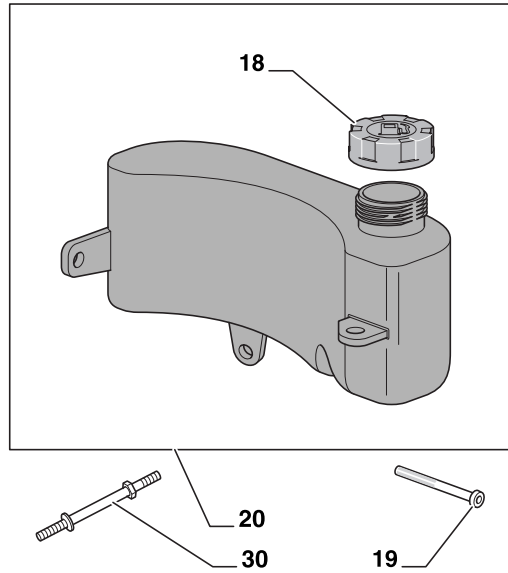

# WBE0704

196 cc

2009

106.0

1 / 6

N.	CODE	Q.TY	DESCRIZIONE	DESCRIPTION	DESCRIPTION	BESCHREIBUNG
1	118550277/0	1	ASS. AVVIATORE	STARTER ASSY	DÉMARREUR	SET STARTER
2	118550336/0	1	DADO	NUT	ECROU	MUTTER
3	118550335/0	1	COPPA AVVIAMENTO	STARTER CUP	COUPE DÉMARREUR	STARTERGEHÄUSE
4	118550254/0	1	VENTOLA VOLANO	FLYWHEEL FAN	VENTILATEUR	GEBLÄSE
5	118550253/0	1	ASS. VOLANO C/MASSE	FLYWHEEL ASS.Y	ENS. VOLANT	SCHWUNGRAD MAGNET
6	118550301/0	1	PRIGIONIERO	STUD BOLT	PRISONNIER	STIFTSCHRAUBE
7	118550255/0	1	BOBINA ELETTRONICA	ELETTRONIC COIL	BOBINE ÉLECTRONIQUE	ELEKTRONIKSPULE
9	118550274/0	1	IMPUGNATURA AVVIAMENTO	STARTER HANDLE	POIGNEE DEMARREUR	ANLASSERGRIFF
10	118550275/0	1	KIT AGGANCI AVVIATORE	STARTER PAWL SET	KIT ACCROCHAGE DEMARREUR	ANLASSER-EINSPANNSATZ
11	118550258/1	1	ASS. FILTRO ARIA	AIR CLEANER ASSY	ENS. FILTRE A AIR	LUFTFILTER
12	118550305/0	1	ASS. GUARNIZIONE SFIATO OLIO	GASKET ASSY	ENS. GARNITURES	SATZ DICHTUNGEN
13	118550376/0	1	ASS. FRENO VOLANO	FLYWHEEL BRAKE SWITCH ASSY	FREIN VOLANT	BREMSE
14	118550302/0	2	PRIGIONIERO	STUD BOLT	PRISONNIER	STIFTSCHRAUBE
15	118550428/0	1	TUBO CARBURANTE	FUEL PIPE	CONDUITE COMBUSTIBLE	KRAFTSTOFFLEITUNG
16	118550259/0	1	COMANDO ACCELERATORE	REMOTE CONTROL ASSY	COMAND DU ACCELERATEUR	GASGESTANGE
17	118550299/0	2	PRIGIONIERO	STUD BOLT	PRISONNIER	STIFTSCHRAUBE
18	118550339/0	1	TAPPO SERBATOIO	FUEL CAP	BOUCHON RESERVOIR	TANKEINFÜLLSTOPFEN
19	118550314/0	1	FILTRO CARBURANTE	FUEL FILTER	FILTRE CARBURANT	TREIBSTOFFFILTER
20	118550316/0	1	SERBATOIO	TANK	RESERVOIR	TANK
21	118550257/0	1	ELEMENTO FILTRANTE	AIR FILTER	ELEMENT FILTRANT	FILTERELEMENT
21A	118550396/0	1	COPERCHIO FILTRO ARIA	AIR CLEANER COVER	COUVERCLE FILTRE AIR	LUFTFILTERDECKEL
22	118550337/0	1	FERMAGLIO CAVO	CASING CLAMP	BOUCLE CABLE	KABELKLEMME
23	118550338/0	1	VITE	SCREW	VIS	SCHRAUBE
24	118550424/0	1	ASTINA ACCELERATORE	GOVERNOR LINK	LIEN DE GOUVERNEUR	REGLERZUGSTANGE
25	118550261/0	1	MOLLA	SPRING	RESSORT	FEDER
26	118550267/0	1	LEVA COMANDO ACC.	ARM GOVERNOR ASSY	ENS. GOUVERNEUR LEVIER	HEBEL
27	118550263/0	1	MOLLA	SPRING	RESSORT	FEDER
28	118550265/0	1	LEVA COMANDO ARIA	CHOKE CONTROL ROD	LEVIER AIR	CHOKERHEBEL
29	118550252/0	1	CARBURATORE	CARBURETTOR	CARBURATEUR	VERGASER
30	118550315/0	1	PRIGIONIERO	STUD BOLT	PRISONNIER	STIFTSCHRAUBE
A	118550388/0	1	KIT RIPARAZIONE	KIT REPAIR	KIT RÉPARATION	SATZ REPARATUR
A1	118550389/0	1	KIT RIPARAZIONE CARBURATORE	KIT REPAIR, CARBURETTOR	KIT RÉPARATION CARBURETEUR	SATZ REPARATUR, VERGASER
B	118550249/0	1	ASS. GURANIZIONI CARBURATORE	GASKET CARBURETTOR ASSY	ENS. GARNITURES CARBURATEUR	SATZ DICHTUNGEN FÜR VERGASER