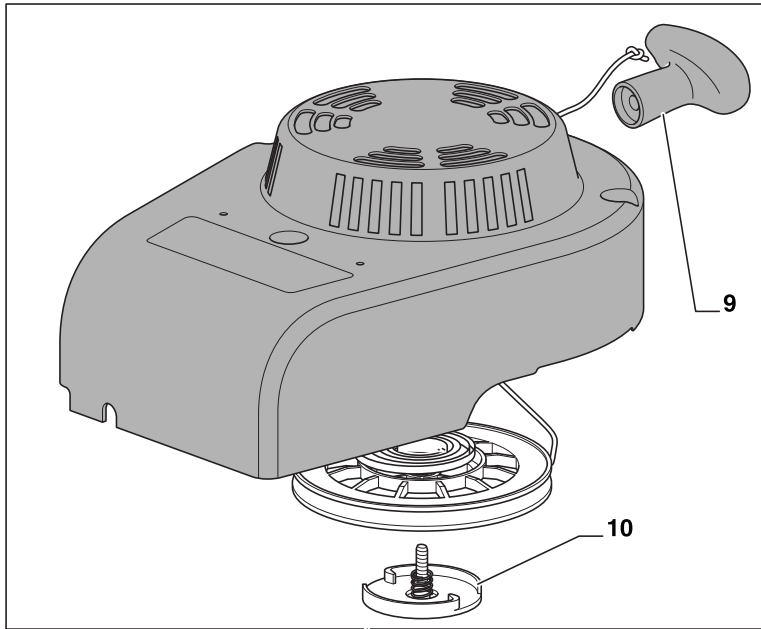

# WBE0704

196 cc

2009

106.0

1 / 6

N.	CODE	Q.TY	DESCRIZIONE	DESCRIPTION	DESCRIPTION	BESCHREIBUNG
1	118550277/0	1	ASS. AVVIATORE	STARTER ASSY	DÉMARREUR	SET STARTER
2	118550336/0	1	DADO	NUT	ECROU	MUTTER
3	118550335/0	1	COPPA AVVIAMENTO	STARTER CUP	COUPE DÉMARREUR	STARTERGEHÄUSE
4	118550254/0	1	VENTOLA VOLANO	FLYWHEEL FAN	VENTILATEUR	GEBLÄSE
5	118550253/0	1	ASS. VOLANO C/MASSE	FLYWHEEL ASS.Y	ENS. VOLANT	SCHWUNGRAD MAGNET
6	118550301/0	1	PRIGIONIERO	STUD BOLT	PRISONNIER	STIFTSCHRAUBE
7	118550255/0	1	BOBINA ELETTRONICA	ELETTRONIC COIL	BOBINE ÉLECTRONIQUE	ELEKTRONIKSPULE
9	118550274/0	1	IMPUGNATURA AVVIAMENTO	STARTER HANDLE	POIGNEE DEMARREUR	ANLASSERGRIFF
10	118550275/0	1	KIT AGGANCI AVVIATORE	STARTER PAWL SET	KIT ACCROCHAGE DEMARREUR	ANLASSER-EINSPANNSATZ
11	118550258/1	1	ASS. FILTRO ARIA	AIR CLEANER ASSY	ENS. FILTRE A AIR	LUFTFILTER
12	118550305/0	1	ASS. GUARNIZIONE SFIATO OLIO	GASKET ASSY	ENS. GARNITURES	SATZ DICHTUNGEN
13	118550376/0	1	ASS. FRENO VOLANO	FLYWHEEL BRAKE SWITCH ASSY	FREIN VOLANT	BREMSE
14	118550302/0	2	PRIGIONIERO	STUD BOLT	PRISONNIER	STIFTSCHRAUBE
15	118550428/0	1	TUBO CARBURANTE	FUEL PIPE	CONDUITE COMBUSTIBLE	KRAFTSTOFFLEITUNG
16	118550259/0	1	COMANDO ACCELERATORE	REMOTE CONTROL ASSY	COMAND DU ACCELERATEUR	GASGESTANGE
17	118550299/0	2	PRIGIONIERO	STUD BOLT	PRISONNIER	STIFTSCHRAUBE
18	118550339/0	1	TAPPO SERBATOIO	FUEL CAP	BOUCHON RESERVOIR	TANKEINFÜLLSTOPFEN
19	118550314/0	1	FILTRO CARBURANTE	FUEL FILTER	FILTRE CARBURANT	TREIBSTOFFFILTER
20	118550316/0	1	SERBATOIO	TANK	RESERVOIR	TANK
21	118550257/0	1	ELEMENTO FILTRANTE	AIR FILTER	ELEMENT FILTRANT	FILTERELEMENT
21A	118550396/0	1	COPERCHIO FILTRO ARIA	AIR CLEANER COVER	COUVERCLE FILTRE AIR	LUFTFILTERDECKEL
22	118550337/0	1	FERMAGLIO CAVO	CASING CLAMP	BOUCLE CABLE	KABELKLEMME
23	118550338/0	1	VITE	SCREW	VIS	SCHRAUBE
24	118550424/0	1	ASTINA ACCELERATORE	GOVERNOR LINK	LIEN DE GOUVERNEUR	REGLERZUGSTANGE
25	118550261/0	1	MOLLA	SPRING	RESSORT	FEDER
26	118550267/0	1	LEVA COMANDO ACC.	ARM GOVERNOR ASSY	ENS. GOUVERNEUR LEVIER	HEBEL
27	118550263/0	1	MOLLA	SPRING	RESSORT	FEDER
28	118550265/0	1	LEVA COMANDO ARIA	CHOKE CONTROL ROD	LEVIER AIR	CHOKERHEBEL
29	118550252/0	1	CARBURATORE	CARBURETTOR	CARBURATEUR	VERGASER
30	118550315/0	1	PRIGIONIERO	STUD BOLT	PRISONNIER	STIFTSCHRAUBE
A	118550388/0	1	KIT RIPARAZIONE	KIT REPAIR	KIT RÉPARATION	SATZ REPARATUR
A1	118550389/0	1	KIT RIPARAZIONE CARBURATORE	KIT REPAIR, CARBURETTOR	KIT RÉPARATION CARBURETEUR	SATZ REPARATUR, VERGASER
B	118550249/0	1	ASS. GURANIZIONI CARBURATORE	GASKET CARBURETTOR ASSY	ENS. GARNITURES CARBURATEUR	SATZ DICHTUNGEN FÜR VERGASER