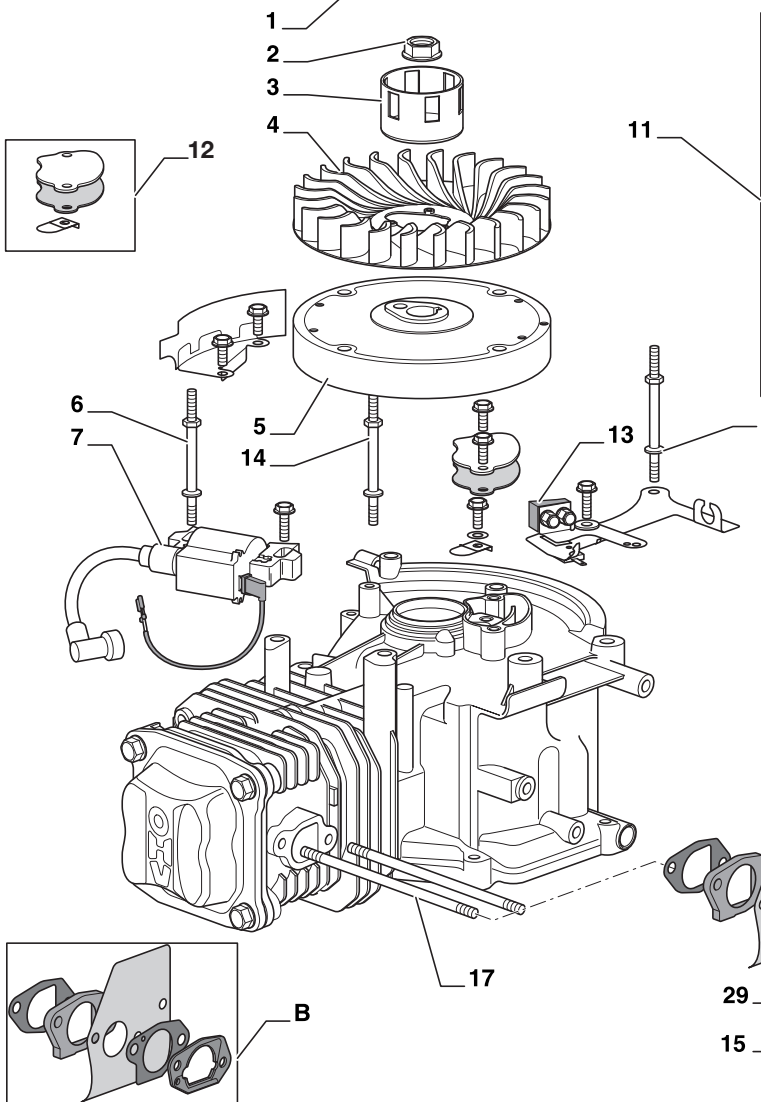

# WBE0704

196 cc

2009

106.0

1 / 6

N.	CODE	Q.TY	DESCRIZIONE	DESCRIPTION	DESCRIPTION	BESCHREIBUNG
1	118550277/0	1	ASS. AVVIATORE	STARTER ASSY	DÉMARREUR	SET STARTER
2	118550336/0	1	DADO	NUT	ECROU	MUTTER
3	118550335/0	1	COPPA AVVIAMENTO	STARTER CUP	COUPE DÉMARREUR	STARTERGEHÄUSE
4	118550254/0	1	VENTOLA VOLANO	FLYWHEEL FAN	VENTILATEUR	GEBLÄSE
5	118550253/0	1	ASS. VOLANO C/MASSE	FLYWHEEL ASS.Y	ENS. VOLANT	SCHWUNGRAD MAGNET
6	118550301/0	1	PRIGIONIERO	STUD BOLT	PRISONNIER	STIFTSCHRAUBE
7	118550255/0	1	BOBINA ELETTRONICA	ELETTRONIC COIL	BOBINE ÉLECTRONIQUE	ELEKTRONIKSPULE
9	118550274/0	1	IMPUGNATURA AVVIAMENTO	STARTER HANDLE	POIGNEE DEMARREUR	ANLASSERGRIFF
10	118550275/0	1	KIT AGGANCI AVVIATORE	STARTER PAWL SET	KIT ACCROCHAGE DEMARREUR	ANLASSER-EINSPANNSATZ
11	118550258/1	1	ASS. FILTRO ARIA	AIR CLEANER ASSY	ENS. FILTRE A AIR	LUFTFILTER
12	118550305/0	1	ASS. GUARNIZIONE SFIATO OLIO	GASKET ASSY	ENS. GARNITURES	SATZ DICHTUNGEN
13	118550376/0	1	ASS. FRENO VOLANO	FLYWHEEL BRAKE SWITCH ASSY	FREIN VOLANT	BREMSE
14	118550302/0	2	PRIGIONIERO	STUD BOLT	PRISONNIER	STIFTSCHRAUBE
15	118550428/0	1	TUBO CARBURANTE	FUEL PIPE	CONDUITE COMBUSTIBLE	KRAFTSTOFFLEITUNG
16	118550259/0	1	COMANDO ACCELERATORE	REMOTE CONTROL ASSY	COMAND DU ACCELERATEUR	GASGESTANGE
17	118550299/0	2	PRIGIONIERO	STUD BOLT	PRISONNIER	STIFTSCHRAUBE
18	118550339/0	1	TAPPO SERBATOIO	FUEL CAP	BOUCHON RESERVOIR	TANKEINFÜLLSTOPFEN
19	118550314/0	1	FILTRO CARBURANTE	FUEL FILTER	FILTRE CARBURANT	TREIBSTOFFFILTER
20	118550316/0	1	SERBATOIO	TANK	RESERVOIR	TANK
21	118550257/0	1	ELEMENTO FILTRANTE	AIR FILTER	ELEMENT FILTRANT	FILTERELEMENT
21A	118550396/0	1	COPERCHIO FILTRO ARIA	AIR CLEANER COVER	COUVERCLE FILTRE AIR	LUFTFILTERDECKEL
22	118550337/0	1	FERMAGLIO CAVO	CASING CLAMP	BOUCLE CABLE	KABELKLEMME
23	118550338/0	1	VITE	SCREW	VIS	SCHRAUBE
24	118550424/0	1	ASTINA ACCELERATORE	GOVERNOR LINK	LIEN DE GOUVERNEUR	REGLERZUGSTANGE
25	118550261/0	1	MOLLA	SPRING	RESSORT	FEDER
26	118550267/0	1	LEVA COMANDO ACC.	ARM GOVERNOR ASSY	ENS. GOUVERNEUR LEVIER	HEBEL
27	118550263/0	1	MOLLA	SPRING	RESSORT	FEDER
28	118550265/0	1	LEVA COMANDO ARIA	CHOKE CONTROL ROD	LEVIER AIR	CHOKERHEBEL
29	118550252/0	1	CARBURATORE	CARBURETTOR	CARBURATEUR	VERGASER
30	118550315/0	1	PRIGIONIERO	STUD BOLT	PRISONNIER	STIFTSCHRAUBE
A	118550388/0	1	KIT RIPARAZIONE	KIT REPAIR	KIT RÉPARATION	SATZ REPARATUR
A1	118550389/0	1	KIT RIPARAZIONE CARBURATORE	KIT REPAIR, CARBURETTOR	KIT RÉPARATION CARBURETEUR	SATZ REPARATUR, VERGASER
B	118550249/0	1	ASS. GURANIZIONI CARBURATORE	GASKET CARBURETTOR ASSY	ENS. GARNITURES CARBURATEUR	SATZ DICHTUNGEN FÜR VERGASER