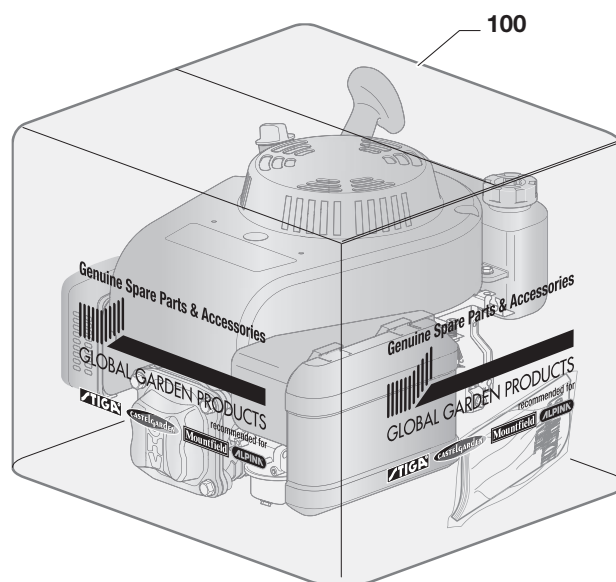

**WBE0704**

196 cc

2009

**106.0**

5 / 6

N.	CODE	Q.TY	DESCRIZIONE	DESCRIPTION	DESCRIPTION	BESCHREIBUNG
60	22055452/0	1	CAPPOTTINA	COVER	CAPOT	HAUBE
61	22055450/0	1	CAPPOTTINA	COVER	CAPOT	HAUBE
62	22055439/0	1	CAPPOTTINA	COVER	CAPOT	HAUBE
63	322055477/0	1	CAPPOTTINA	COVER	CAPOT	HAUBE
71	381002068/0	1	CAPPOTTINA	COVER	CAPOT	HAUBE
72	381002067/0	1	CAPPOTTINA	COVER	CAPOT	HAUBE
100	118550318/0	1	MOTORE COMPLETO	ENGINE ASSEMBLED	MOTEUR COMPLETE	MOTOR KOMPLETT