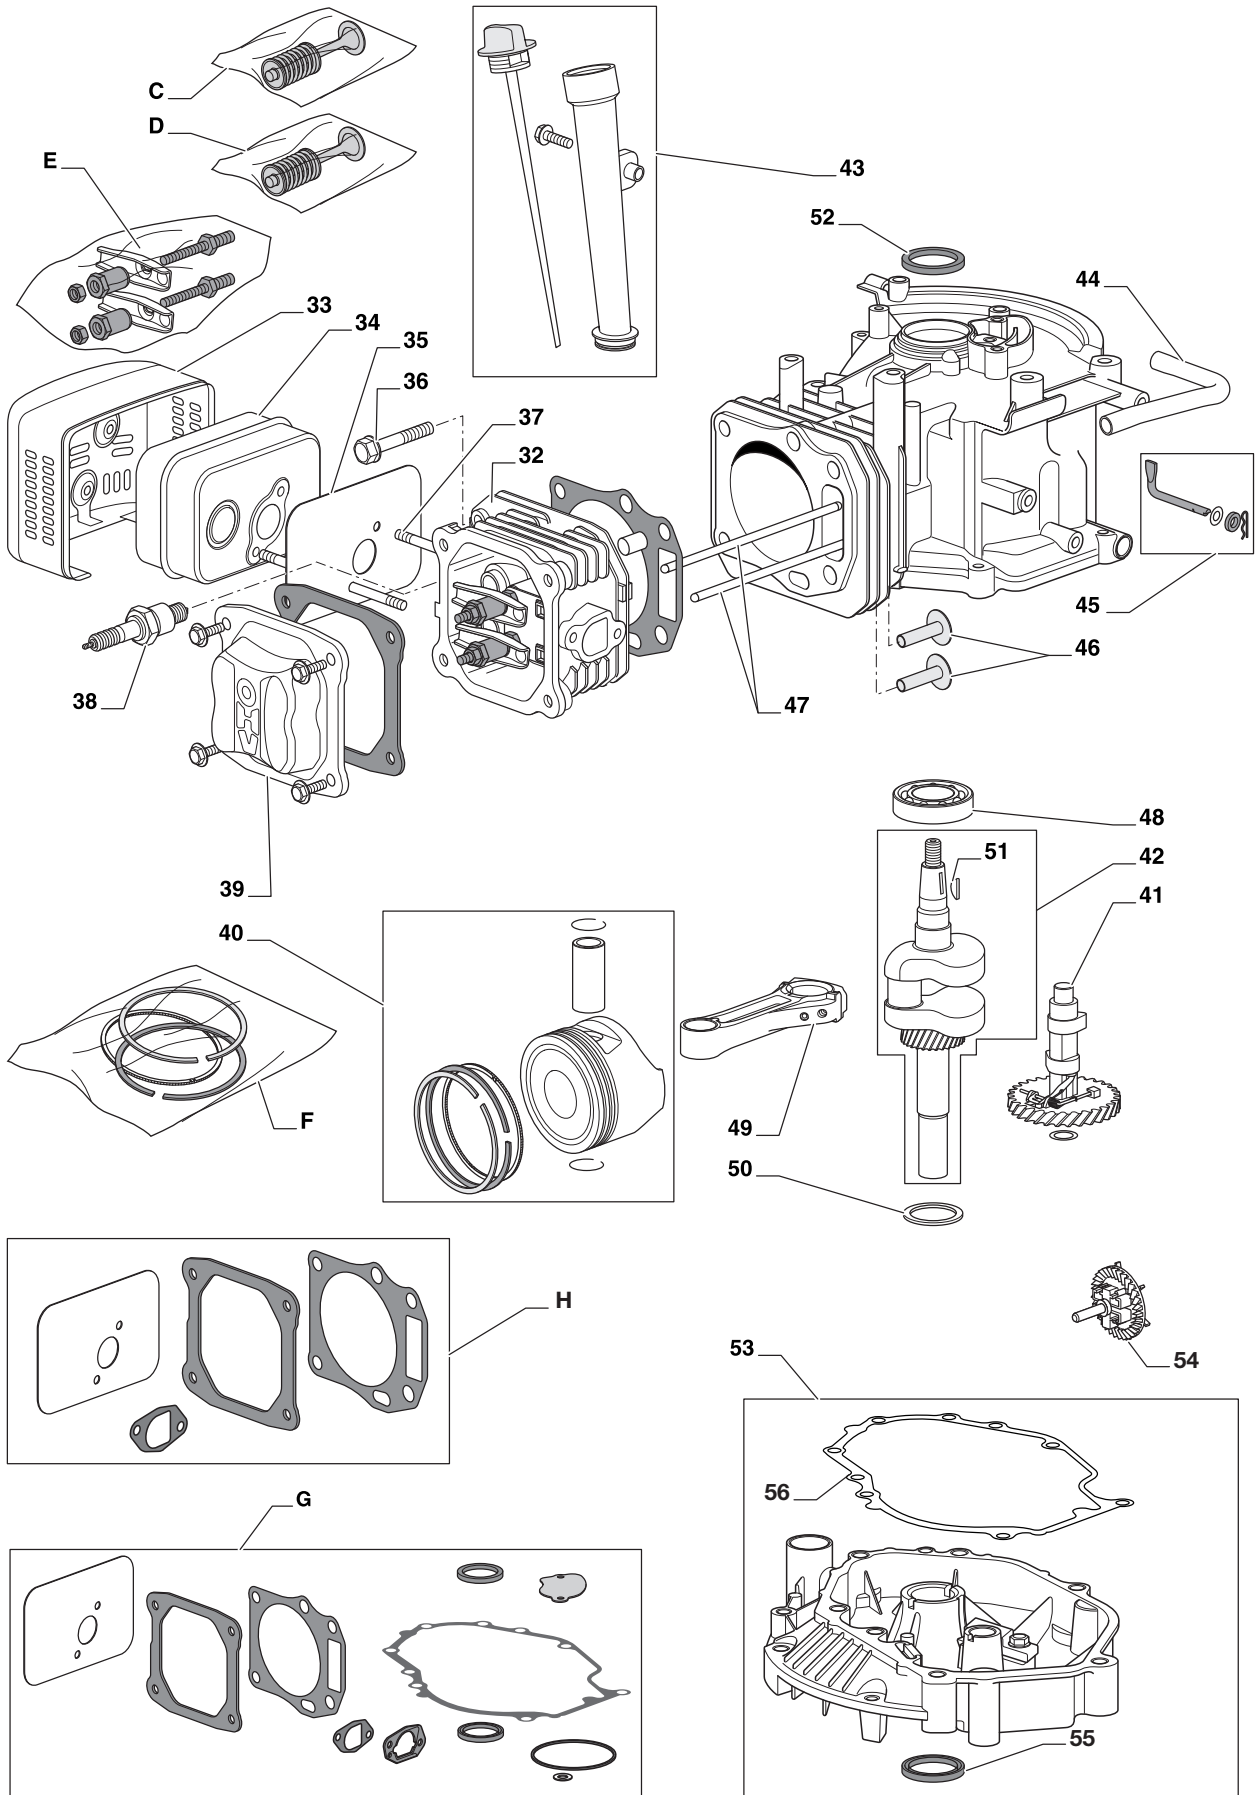

# WBE0704

196 cc

2009

106.0

3 / 6

N.	CODE	Q.TY	DESCRIZIONE	DESCRIPTION	DESCRIPTION	BESCHREIBUNG
32	118550245/0	1	ASS. TESTA CILINDRO	CYLINDER HEAD ASSY	ENS. CULASSE DU CYLINDRE	ZYLINDERKOPF
33	118550268/1	1	PROTEZIONE SILENZIATORE	MUFFLER GUARD	PROTECTION SILENCIEUX	SCHALLDÄMPFERSCHUTZ
34	118550269/0	1	SILENZIATORE	MUFFLER	SILENCIEUX	SCHALLDÄMPFER
35	118550270/0	1	GUARNIZIONE SILENZIATORE	GASKET, MUFFLER	GARNITURE SILENCIEUX	SCHALLDÄMPFERDICHTUNG
36	118550297/0	4	VITE	SCREW	VIS	SCHRAUBE
37	118550298/0	2	PRIGIONIERO	STUD BOLT	PRISONNIER	STIFTSCHRAUBE
38	9400-0244-00	1	CANDELA	SPARK PLUG	BOUGIE	ZÜNDKERZE
39	118550296/1	1	COPERCHIO VALVOLE	COVER COMP., HEAD	CACHE-SOUPAPES	VENTILABDECKUNG
40	118550279/0	1	ASS. PISTONE	PISTON ASSY	ENS.PISTON	SET KOLBEN
41	118550272/0	1	ALBERO CAMME	CAMSHAFT ASSY	ARBRE À CAMES	NOCKENWELLE
42	118550282/0	1	ASS. ALBERO MOTORE	CRANKSHAFT	ARBRE MOTEUR	SET MOTORWELLE
43	118550311/0	1	ASS. TUBO LIVELLO OLIO	OIL FILLER ASSY	ENSEMBLE TUYAU NIVEAU HUILE	GESAMTANSICHT ÖLSTANDROHR
44	118550307/0	1	TUBO SFIATO	BREATHER FULE PIPE	TUYAU SOUPIRAIL	ENTLÜFTERROHR
45	118550308/0	1	ASS. ALBERO REGOLATORE	SHAFT, GOVERNOR ARM ASSY	TRINGLE COMMANDE DE PUISSANCE DE CARBURATEUR	VERGASERLEISTUNGSHABEL- GESTÄNGE
46	118550291/0	1	ASS. ALZAVALVOLE	VALVE LIFTER ASSY	ENS. POUSSOIR DE VALVE	SATZ VENTILHEBER
47	118550290/0	2	ASS. ASTE DI PUNTERIA	PUSH RODS ASSY	ENS. TIGE	SATZ STANGE
48	118550280/0	1	CUSCINETTO	BEARING	ROULEMENT	KUEGELLAGER
49	118550285/0	1	ASS. BIELLA MOTORE	CONNECTING ROD ASSY	ENS. BIELLE	SET PLEUELSTANGE
50	118550283/0	1	RONDELLA	WASHER	RONDELLE	SCHEIBE
51	118550288/0	1	LINGUETTA PER VOLANO	FLYWHEEL KEY	LANGUETTE POUR VOLANT	LASCHE F. SCHWUNGRAD
52	118550300/0	1	ANELLO DI TENUTA	OIL SEAL	ANNEAU DE TENUE	DICHTRING
53	118550310/0	1	ASS. CARTER MOTORE	CRANKCASE COVER ASSY	ENS. CARTER MOTEUR	SATZ MOTORGEHÄUSE
54	118550313/0	1	ASS. REGOLATORE	SPEED GOVERNOR ASSY	ENS. RÉGULATEUR DE VITESSE	SATZ DREZAHLREGLER
55	118550379/0	1	ANELLO DI TENUTA	OIL SEAL	ANNEAU DE TENUE	DICHTRING
56	118550414/0	1	GUARNIZIONE CARTER MOTORE	CRANKCASE GASKET	GARNITURE CARTER	GEHÄUSEDICHTUNG
C	118550293/0	1	ASS. VALVOLA ASPIRAZIONE	INTAKE VALVE ASSY	ENS. SOUPAPE ASPIRATION	SATZ ANSAUGVENTIL
D	118550295/0	1	ASS. VALVOLA SCARICO	EXHAUST VALVE ASSY	ENS. SOUPAPE ÉVACUATION	SATZ ABFLUSSVENTIL
E	118550273/0	1	SET BILANCIERI VALVOLE	VALVE ARM SET	ENS. CULBUTEUR	SATZ KIPPEBEL
F	118550287/0	1	ASS. FASCE ELASTICHE	PISTON, RING SET	ENS. BAGUES ÉLASTIQUES	SET ELASTISCHE RINGE
G	118550247/0	1	ASS. GUARNIZIONI MOTORE	ENGINE GASKET SET	KIT GARNITURES MOTEUR	SATZ DICHTUNGEN MOTOR
H	118550429/0	1	ASS. GUARNIZIONI TESTA CILINDRO	CYLINDER HEAD GASKET SET	CULASSE CYLINDRE KIT GARNITURES	SATZ DICHTUNGEN ZYLINDERKOPF