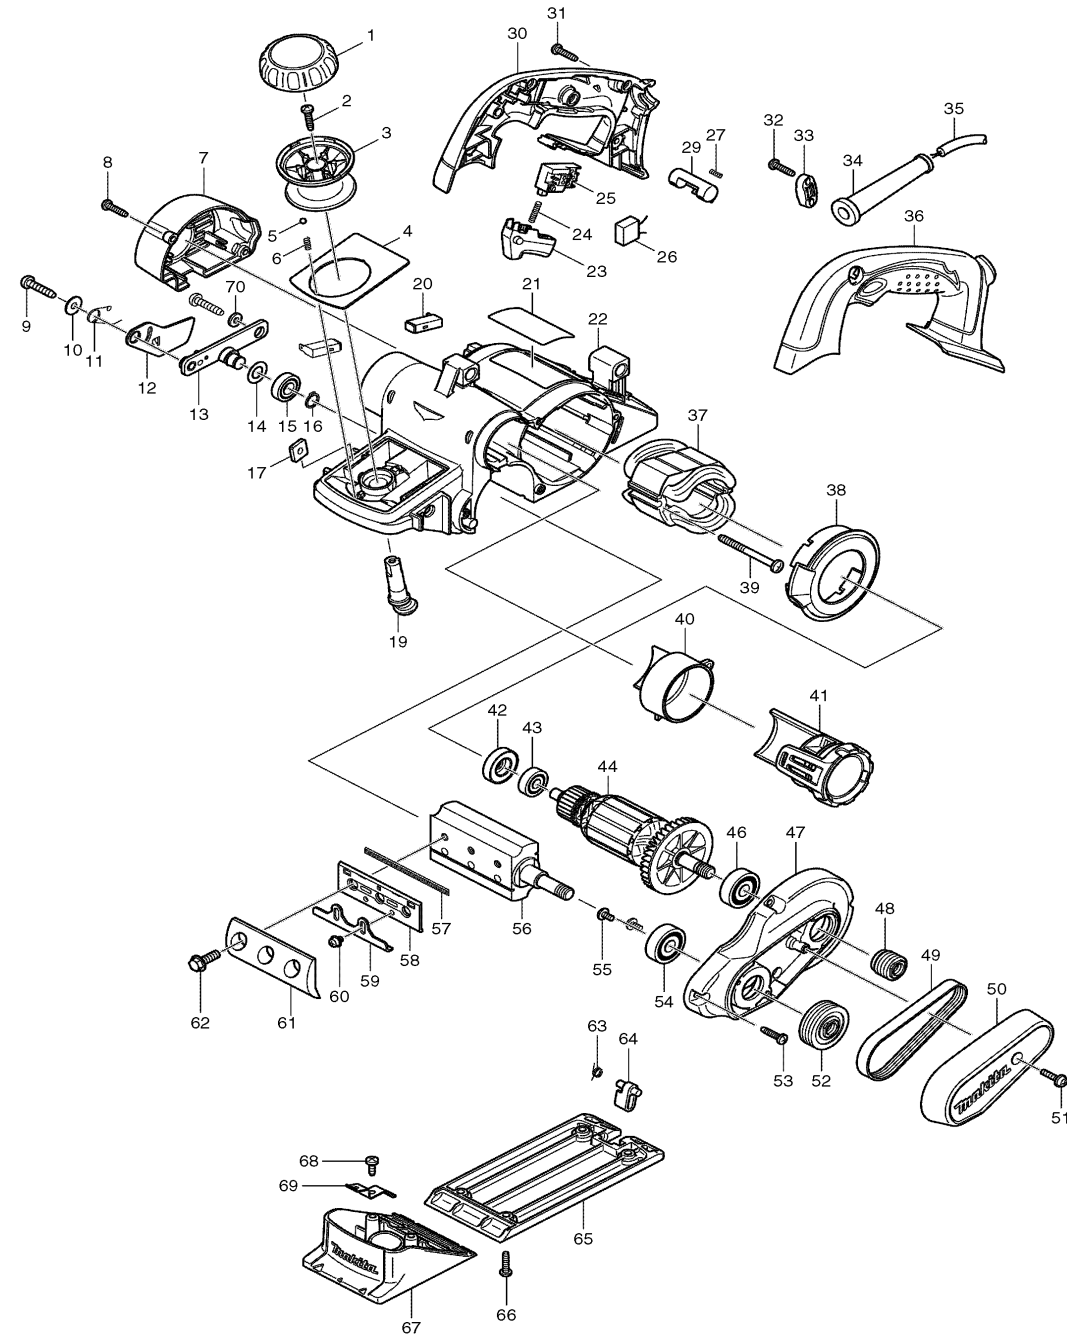

Modell KP0810 Falzhobel 82mm

Pos.	*PG	Bestell-Nr.	Bezeichnung	Pos.	*PG	Bestell-Nr.	Bezeichnung
001	18	419700-5	EINSTELLKNOPFABDECKUNG	051	1	911133-5	KOMBI-SCHRAUBE M4x18
002	1	265995-6	SCHRAUBE 4x18	052	18	222126-0	KEILRIEMENRAD 4-37
003	17	419699-4	EINSTELLKNOPF	053	1	265995-6	SCHRAUBE 4x18 [4]
004	16	345766-8	SKALA	054	21	211087-9	RILLENKUGELLAGER 6200DDW
005	2	216008-6	KRUGEL 4 [2]	055	1	251291-8	SCHRAUBE M4x8 [2]
006	4	233325-9	DRUCKFEDER 3 [2]	056	54	158156-4	MESSERWELLE
007	17	419697-8	GEHAUSEABDECKUNG	057	Z	P-04282	WENDEMESSER HM 82mm
008	1	265995-6	SCHRAUBE 4x18 [8]	058	Z	343433-9	DRUCKPLATTE 82mm [2]
009	1	266041-8	SCHRAUBE 5x25 [9]	059	6	345644-2	JUSTIERWINKEL [2]
010	3	253194-2	UNTERLAGSCHEIBE 5	060	1	251246-3	KOMBI-SCHRAUBE M4x5 [4]
011	6	233521-9	RUECKHOLFEDER 10	061	22	345001-4	DRUCKPLATTE 2 STUECK
012	12	345765-0	MESSERWELLENSCHUTZ	062	2	251609-3	FLANSCHSCHRAUBE M6x17 [6]
013	30	158184-9	MESSERWELLEHALTER	063	2	231698-4	FEDER 7
014	2	253758-2	SCHEIBE 10	064	4	419706-3	FUSS
015	19	210057-5	RILLENKUGELLAGER 6900LLB	065	32	318098-6	HOBELSOHLE
016	1	961006-2	SICHERUNGSRING S-10	066	1	265995-6	SCHRAUBE 4x18 [4]
017	1	264002-2	VIERTANMUTTER M5 [2]	067	28	158360-5	GRUNDPLATTE
018				068	2	266026-4	SCHRAUBE CT 4x12 [2]
019	18	419702-1	NOCKENWELLE	069	3	232232-3	BLATTFEDER [2]
020	19	191972-1	KOHLEBUERSTEN CB-132	070	1	267012-8	SCHEIBE 5
021	2	863213-2	TYPENSCHILD				
022	39	419694-4	GEHAUSE				
023	7	419703-9	SCHALTHEBEL				
024	2	233408-5	DRUCKFEDER 3				
025	24	651922-3	SCHALTER TG71B				
026	10	645105-5	KONDENSATOR				
027	1	231433-0	DRUCKFEDER 4				
028							
029	4	419704-7	SCHALTERENTRIEGELUNG				
030	31	188215-0	HANDGRIFF-SET INKL. 36				
031	1	265995-6	SCHRAUBE 4x18 [5]				
032	1	265995-6	SCHRAUBE 4x18 [2]				
033	2	687052-4	KABELKLEMMPLATTE				
034	6	682504-0	KNICKSCHUTZ 10-85				
035	25	P-12902	ANSCHLUSSLEITUNG				
036	31	188215-0	HANDGRIFF-SET INKL. 30				
037	35	525748-8	FELD				
038	9	419701-3	FELDABDECKUNG				
039	3	266095-5	SCHRAUBE PT 5x55 [2]				
040	14	419710-2	ABSAUGSTUTZEN				
041	18	125353-7	VERSCHLUSSDECKEL				
042	3	681659-8	ISOLIERSCHEIBE				
043	18	211031-6	RILLENKUGELLAGER 608LLB				
044	49	513684-0	ANKER INKL. 42, 43				
045							
046	21	211087-9	RILLENKUGELLAGER 6200DDW				
047	24	158149-1	LAGERSCHILD				
048	16	222125-2	KEILRIEMENRAD 4-20L				
049	20	225007-7	KEILRIEMENRIEMEN 4-241				
050	19	419698-6	RIEMENSCHUTZDECKEL				

Zubehör

- 782209-3 STECKSCHLUESSEL SW9
- 123062-2 MESSEREINSTELLEHRE
- 122785-9 PARALLELANSCHLAG KPL.
- 824786-0 TRANSPORTKOFFER

Ersatzteile

(nicht in der Zeichnung vorhanden)

- 654069-2 KABELSCHUH
- 342390-8 TIEFENANSCHLAG
- 911228-4 KOMBI-SCHRAUBE M5x18 (FÜR MESSEREINSTELLEHRE)

Für den Parallelschlag:

- 213022-3 O-RING 3
- 251871-0 SCHRAUBE M5x10
- 251878-6 FLUEGELSCHRAUBE M5x20
- 253807-5 SCHEIBE 5